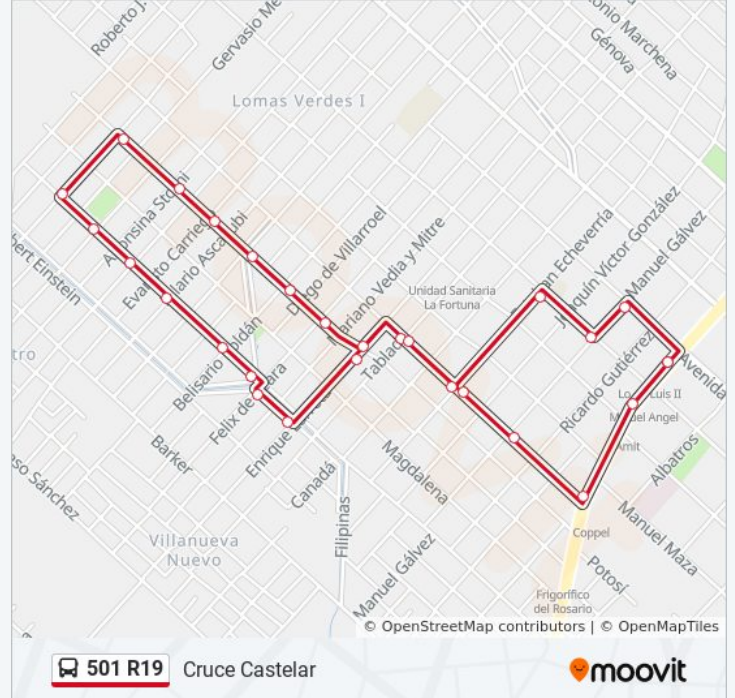

 501 R19

Cruce Castelar

[Ver En Modo Sitio Web](#)

La línea 501 R19 de colectivo (Cruce Castelar) tiene una ruta. Sus horas de operación los días laborables regulares son:

(1) a Cruce Castelar: 0:20 - 23:58

San Emilio Y Cataluña

San Emilio Y Ascasubi

San Emilio Y Roldán

San Emilio Y Doctor Argerich

San Emilio Y Félix De Azara

Horario de la línea 501 R19 de colectivo

Cruce Castelar Horario de ruta:

lunes	5:25 - 21:43
martes	0:20 - 23:58
miércoles	0:20 - 23:58
jueves	0:20 - 23:58
viernes	0:20 - 23:58
sábado	0:20 - 23:58
domingo	5:25 - 21:43

Información de la línea 501 R19 de colectivo**Dirección:** Cruce Castelar**Paradas:** 28**Duración del viaje:** 18 min**Resumen de la línea:**

San Emilio Y Enrique Larreta

Enrique Larreta Y Namuncurá

Doctor Pirovano Y Tablada

Doctor Pirovano Y Esteban Echeverría

Esteban Echeverría Y Aeronáutica Argentina

Aeronáutica Argentina Y Manuel Gálvez

Manuel Gálvez Y Boulevard Caveri

Avenida Del Libertador, 7470

Los horarios y mapas de la línea 501 R19 de colectivo están disponibles en un PDF en moovitapp.com. Utiliza [Moovit App](#) para ver los horarios de los autobuses en vivo, el horario del tren o el horario del metro y las indicaciones paso a paso para todo el transporte público en Buenos Aires.