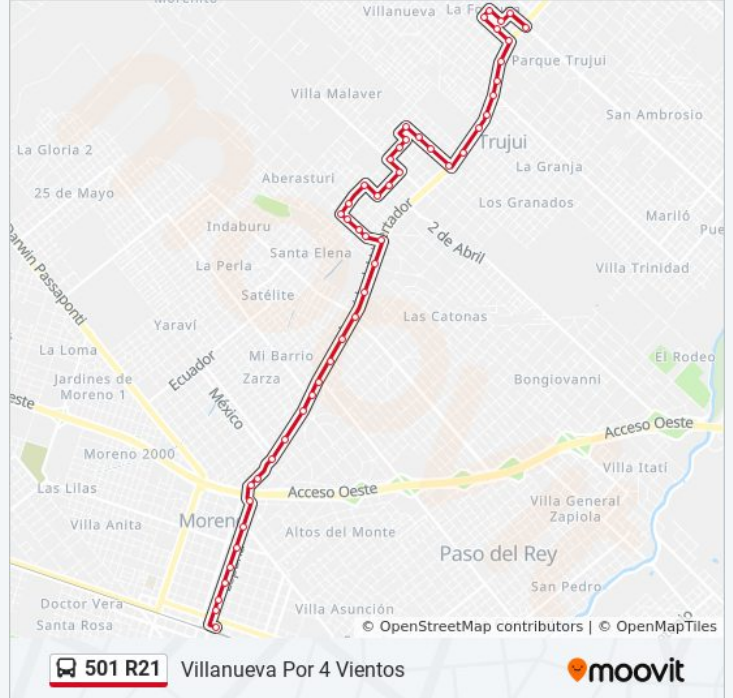

Sentido: Villanueva Por 4 Vientos

50 paradas

[VER HORARIO DE LA LÍNEA](#)

Centro Traslado Moreno, Dársena 11

España Y Merlo

España E Independencia

España, 445

España Y Chiclana

España Y Viamonte

España Y Justo Daract

Córdoba Y Avenida Gaona Sur

Avenida Del Libertador Y Avenida Gaona Norte

Avenida Del Libertador Y Soldado Derrico

Avenida Del Libertador Y Marcos Del Bueno

Michael Faraday Y Del Libertador

Horario de la línea 501 R21 de colectivo

Villanueva Por 4 Vientos Horario de ruta:

lunes	24 horas
martes	24 horas
miércoles	24 horas
jueves	24 horas
viernes	24 horas
sábado	24 horas
domingo	24 horas

Información de la línea 501 R21 de colectivo

Dirección: Villanueva Por 4 Vientos

Paradas: 50

Duración del viaje: 38 min

Resumen de la línea:

Avenida Del Libertador Y Copérnico
Avenida Del Libertador Y Lisandro De La Torre
Avenida Del Libertador Y Avenida Graham Bell
Avenida Del Libertador Y Almirante Brown
Avenida Del Libertador Y Talcahuano
Avenida Del Libertador Y Shakespeare
Avenida Del Libertador Y Juan O'Brien
Avenida Del Libertador Y Roma
Atalaya Y Avenida Del Libertador
Davaine Y Perú
Davaine Y Paraguay
Davaine Y Soldado Toledo
Davaine Y Ricardo Gutiérrez
Ricardo Gutiérrez Y Julián Aguirre
Ricardo Gutiérrez Y Clemente Onelli
Clemente Onelli Y Ecuador
Ecuador Y Lord Byron
Ecuador Y General Pinto
General Pinto Y Ricardo Gutiérrez
Ricardo Gutiérrez Y Líbano
Ricardo Gutiérrez Y Pitágoras
Manuel Gálvez Y Andinos
Andinos Y Soldado Toledo
Andinos Y Paraguay
Andinos Y Avenida Del Libertador
Avenida Del Libertador Y Demostenes - Las Flores
Avenida Del Libertador Y Cristóbal Colón
Avenida Del Libertador Y Hernandarias
Rp23 Y Magallanes - Calle 11
Vicente Yañez Pinzón Y Del Libertador
Rp23 Y Maza - Urutata
Puccini Y Avenida Del Libertador