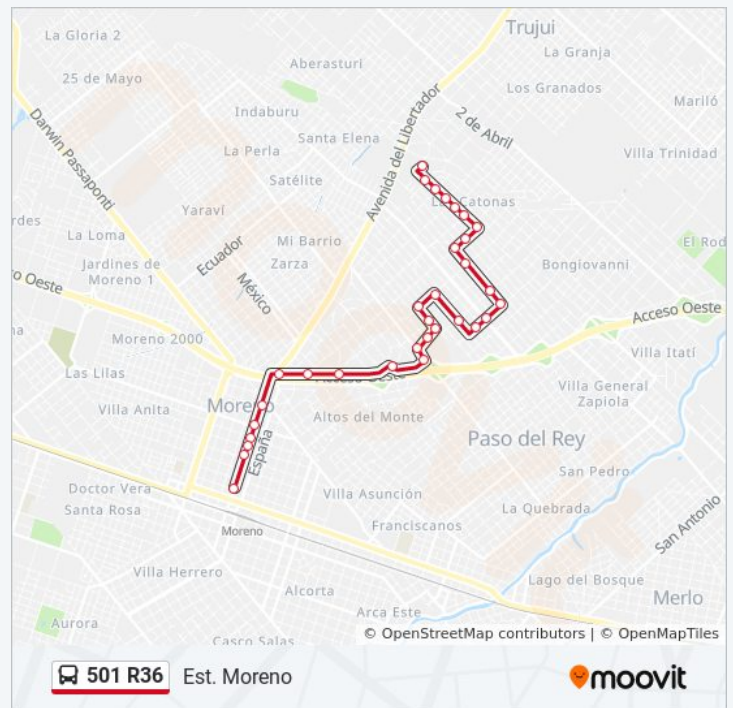

Estación Moreno (327 - 501 R36)

Avenida Mitre Y España

España E Independencia

España, 445

España Y Chiclana

España Y Viamonte

España Y Justo Daract

Córdoba Y Avenida Gaona Sur

Información de la línea 501 R36 de colectivo

Dirección: Est. Moreno

Paradas: 32

Duración del viaje: 26 min

Resumen de la línea:

Luis Beltrán Y Maipú

Luis Beltrán Y Doctor Quintana

Doctor Quintana Y Avenida Pasteur

Graham Bell Y Avenida Gaona Norte

Avenida Gaona Norte Y Copérnico

Avenida Gaona Norte Y Faraday

Avenida Gaona Norte Y Galileo Galilei

Avenida Gaona Norte Y Avenida Del Libertador

Avenida Del Libertador Y Sarmiento

Avenida Del Libertador Y Campos

Avenida Del Libertador Y Pellegrini

Avenida Del Libertador Y Doctor Ibáñez

Boulevard Evita Y Del Libertador

Avenida Del Libertador Y Tucumán

Los horarios y mapas de la línea 501 R36 de colectivo están disponibles en un PDF en moovittapp.com. Utiliza [Moovit App](#) para ver los horarios de los autobuses en vivo, el horario del tren o el horario del metro y las indicaciones paso a paso para todo el transporte público en Buenos Aires.