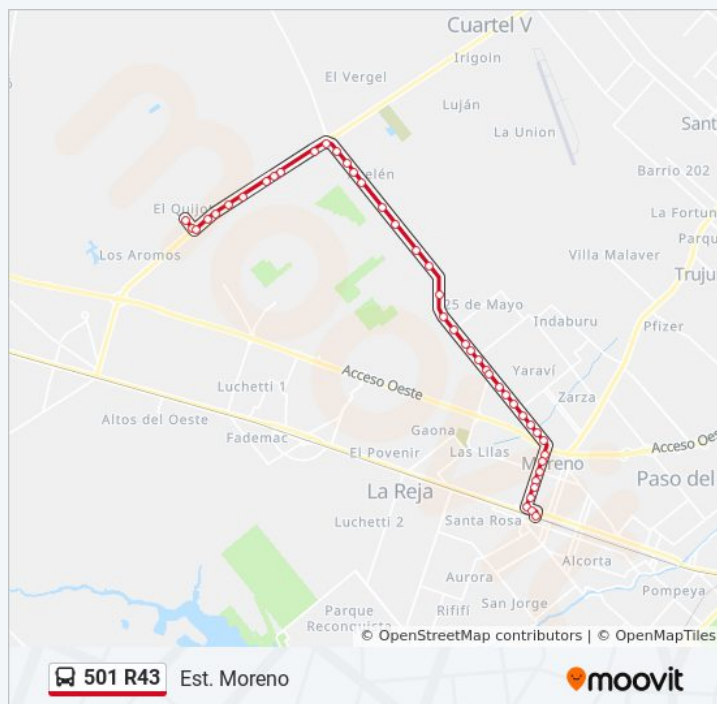

Avenida Victorica, 795

Av. Victorica Y Jose Marmol

Avenida Diagonal Norte Y Martín Fierro

Avenida Diagonal Norte Y Guatemala

Avenida Diagonal Norte Y Perú

Avenida Diagonal Norte Y Paraguay

La Moniquita

Darwin Passaponti Y Honduras

Darwin Passaponti Y Tablada

Darwin Passaponti Y Honduras

La Moniquita

Avenida Diagonal Norte Y Paraguay

Avenida Diagonal Norte Y Venezuela

Avenida Diagonal Norte Y Guatemala

Avenida Diagonal Norte Y Martín Fierro

Avenida Victorica Y José Mármol

Avenida Victorica Y Sarmiento

Avenida Victorica, 822

Manuel De Sarratea Y Av. Enrique Victorica

Información de la línea 501 R43 de colectivo

Dirección: Est. Moreno

Paradas: 44

Duración del viaje: 51 min

Resumen de la línea:

Avenida Victorica, 530

Avenida Victorica, 300-354

Avenida Victorica, 110

Avenida Mitre Y Teniente Camilli

Bernardino Rivadavia, 94

Los horarios y mapas de la línea 501 R43 de colectivo están disponibles en un PDF en moovitapp.com. Utiliza [Moovit App](#) para ver los horarios de los autobuses en vivo, el horario del tren o el horario del metro y las indicaciones paso a paso para todo el transporte público en Buenos Aires.