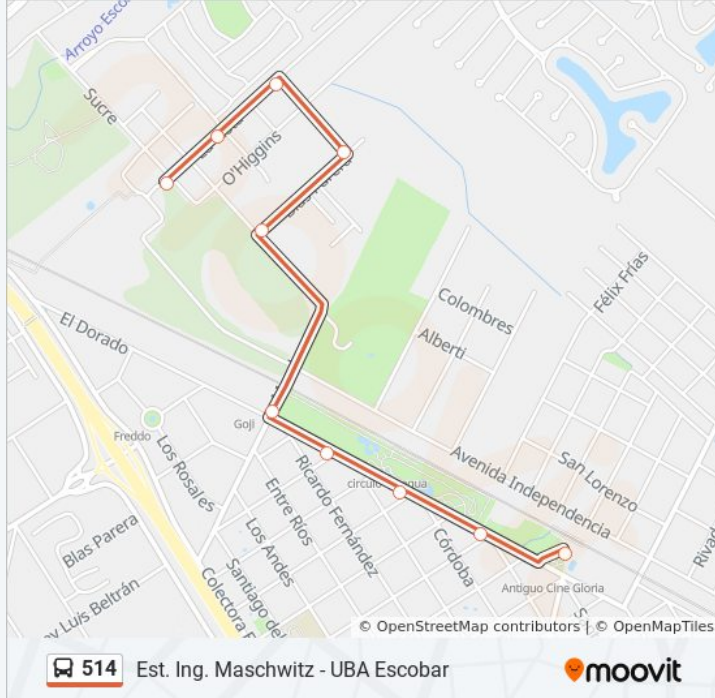

La Plata, 1179

Avenida Villanueva, 1208

Avenida Villanueva, 1112

Estación Maschwitz

Avenida El Dorado, 1627

Córdoba, 1872

Garibaldi, 1334

Avenida El Dorado, 2290

Caseros, 1285

Avenida El Dorado, 2290

Avenida El Dorado, 2100

Avenida El Dorado, 1920

Avellaneda, 1107

Estación Maschwitz

Chacabuco Y Corrientes

Ituzaingó, 1200

Paradas: 26

Duración del viaje: 28 min

Resumen de la línea:

Colectora Este Y Gral. Las Heras

Colectora Este Y Mendoza

Colectora Este Y Rp26

Italia, 1391

Italia, 1108

Rivadavia, 122

Rivadavia Y Don Bosco

Est. Escobar (509 - 514)

Los horarios y mapas de la línea 514 de colectivo están disponibles en un PDF en moovitapp.com. Utiliza [Moovit App](#) para ver los horarios de los autobuses en vivo, el horario del tren o el horario del metro y las indicaciones paso a paso para todo el transporte público en Buenos Aires.