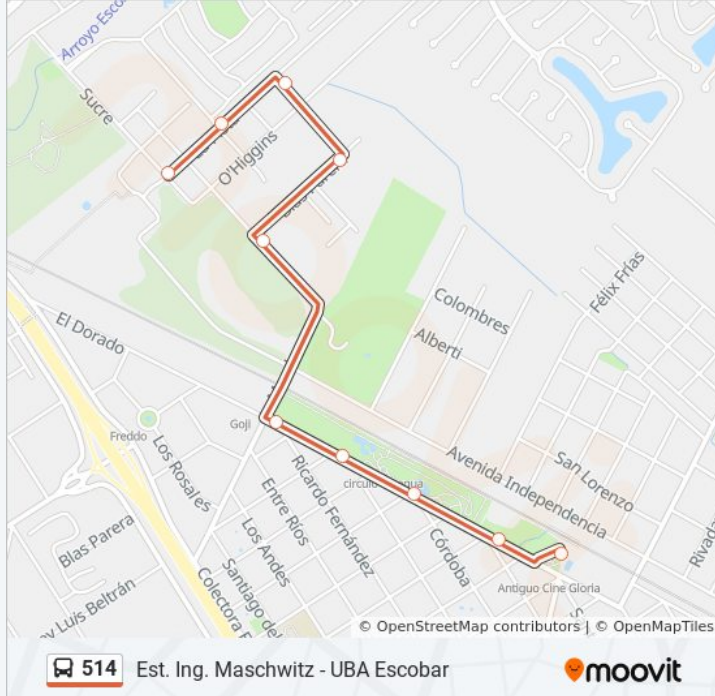

La Plata, 1179

Avenida Villanueva, 1208

Avenida Villanueva, 1112

Estación Maschwitz

Avenida El Dorado, 1627

Córdoba, 1872

Garibaldi, 1334

Avenida El Dorado, 2290

Información de la línea 514 de colectivo**Dirección:** Est. Escobar - Uba Escobar**Paradas:** 25**Duración del viaje:** 27 min**Resumen de la línea:**

Caseros, 1285

Blas Parera, 550

La Pista, 585

La Pista, 490

Sucre, 1587

Sentido: Uba Escobar - Est. Escobar

26 paradas

[VER HORARIO DE LA LÍNEA](#)

Sucre, 148

La Pista, 395

La Pista, 585

Blas Parera, 550

Caseros, 1285

Avenida El Dorado, 2290

Avenida El Dorado, 2100

Avenida El Dorado, 1920

Avellaneda, 1107

Estación Maschwitz

Chacabuco Y Corrientes

Ituzaingó, 1200