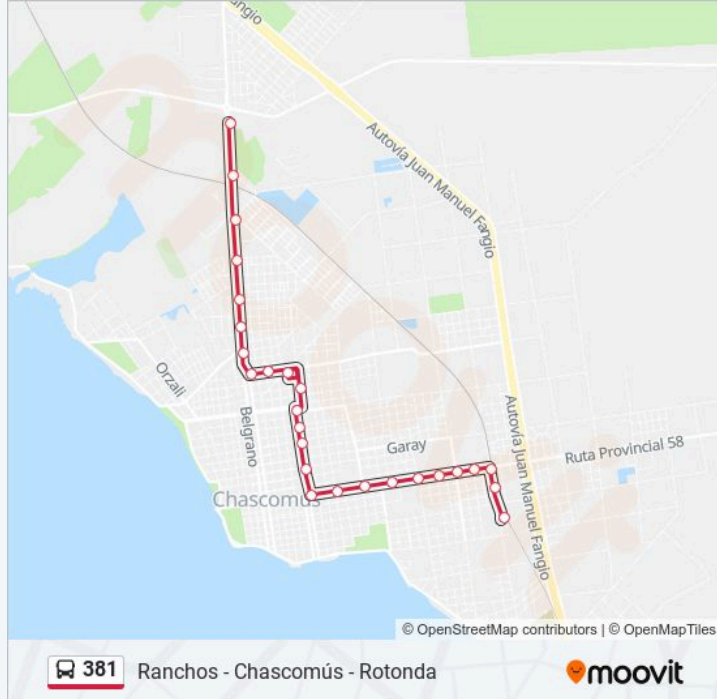

Balcarce, 269

Balcarce, 82

Avenida Lastra, 1480

Avenida Lastra, 1378

La Plata, 80

Avenida Presidente Alfonsín, 1162

Avenida Presidente Alfonsín, 1110

Italia, 21

**Información de la línea 381 de Colectivo****Dirección:** Chascomus - Rotonda**Paradas:** 26**Duración del viaje:** 27 min**Resumen de la línea:**

El Ombú, 199

Juan Manuel De Rosas, 1127

Libres Del Sur, 1442

Av. Juan Manuel De Rosas Y 30 De Mayo

Av. Juan Manuel De Rosas Y Carlos Fuentealba

Av. Juan Manuel De Rosas Y Rp 20

### Sentido: Chascomús - Ranchos

46 paradas

[VER HORARIO DE LA LÍNEA](#)

Balcarce, 269

Balcarce, 82

Avenida Lastra, 1480

Avenida Lastra, 1378

La Plata, 80