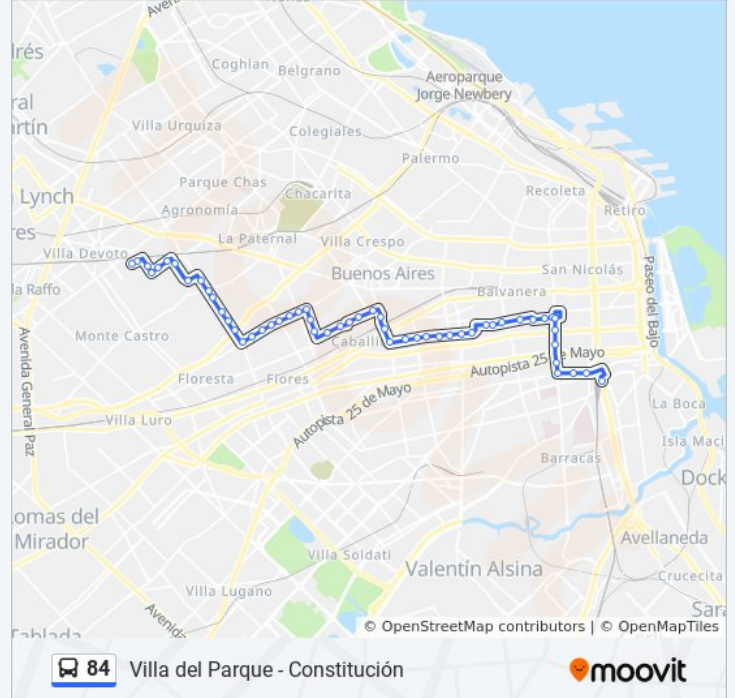

Guayaquil Y Av. José María Moreno

Av. Acoyte Y Yerbal

Avenida Acoyte, 285

Doctor Juan Felipe Aranguren, 595

Dr. Juan Felipe Aranguren Y Rojas

Doctor Juan Felipe Aranguren, 927

Dr. Juan Felipe Aranguren Y Espinosa

Avenida Gaona, 3075

Avenida Gaona, 3299

Av. Nazca Y Av. Gaona

Av. Juan B. Justo Y Av. Nazca

Nazca Y Remedios De Escalada

Av. Nazca Y Cervantes

Avenida Nazca, 2083

Avenida Nazca, 2265

Av. Nazca Y Lascano

Helguera Y Arregui

Helguera, 2785

Melincué Y Cuenca

Melincué, 3391

Concordia, 2805

Concordia, 2997

Simbrón, 3594

Simbrón, 3677-3699

Sentido: Villa Del Parque - Constitución

54 paradas

[VER HORARIO DE LA LÍNEA](#)

Ricardo Gutiérrez, 3620

Tinogasta, 3610

Tinogasta Y Lavallol

Ricardo Gutierrez Y Cuenca