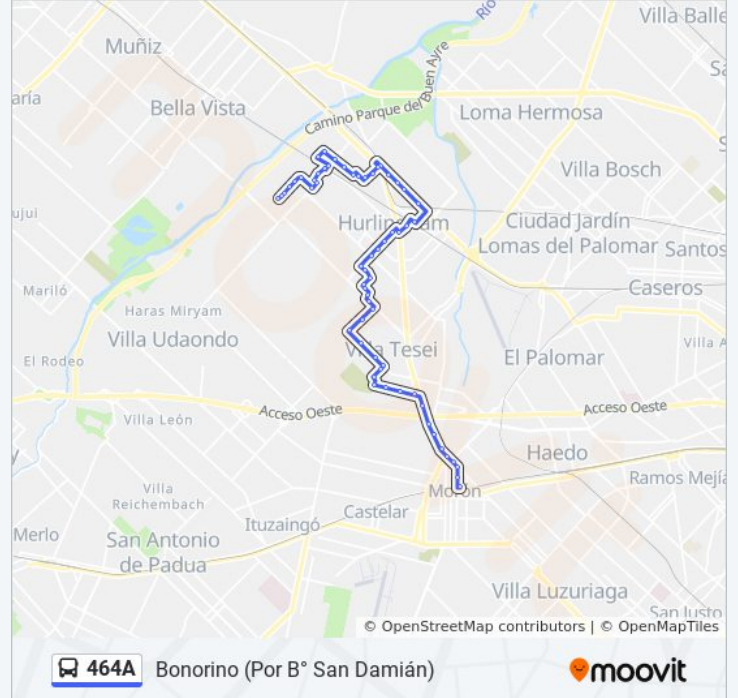

### Sentido: Bonorino (Por B° San Damián)

62 paradas

[VER HORARIO DE LA LÍNEA](#)

Estación Morón (464)  
Salta Y Leandro N. Alem  
Salta Y Azcuénaga  
Azcuénaga Y Balbín  
Boulevard Juan Manuel De Rosas Y Jujuy  
Boulevard Juan Manuel De Rosas Y Susini  
Boulevard Juan Manuel De Rosas Y Torres  
Boulevard Juan Manuel De Rosas Y Torres  
Plaza Oeste  
Avenida Vergara Y Juan De Salazar  
Lima Y Esteban Bonorino  
Benvenuto Cellini Y Esteban Bonorino  
Esteban Bonorino Y Sanabria  
Juan De Langara, 25  
Tigre Y Chuquisaca  
Chuquisaca, 4174  
Chuquisaca Y José De Malarredo  
Julian De Charras Y José De Malarredo  
Gluk Y José De Malarredo  
Félix Frias Y José De Malarredo

### Información de la línea 464A de colectivo

**Dirección:** Bonorino (Por B° San Damián)

**Paradas:** 62

**Duración del viaje:** 52 min

**Resumen de la línea:**

Granada Y Félix Frias

Félix Frias Y Manuel Padilla

Mascagni Y Dante

Mascagni, 1911

Mascagni, 1724

Argerich Y Avenida Vergara

Arturo Jauretche Y Juan De Garay

Estación Hurlingham (462 - 463 - 464)

Estación Rubén Darío

Estación Rubén Darío

José De Minoguye Y Juan De Garay

Paso Morales Y Juan De Garay

Gutenberg Y Juan De Garay

Juan De Gray Y Gral. Levalle

Gral. Levalle Y Juan Díaz De Solís

Hornos De Azevedo Y General Conrado Villegas

Estación William Morris