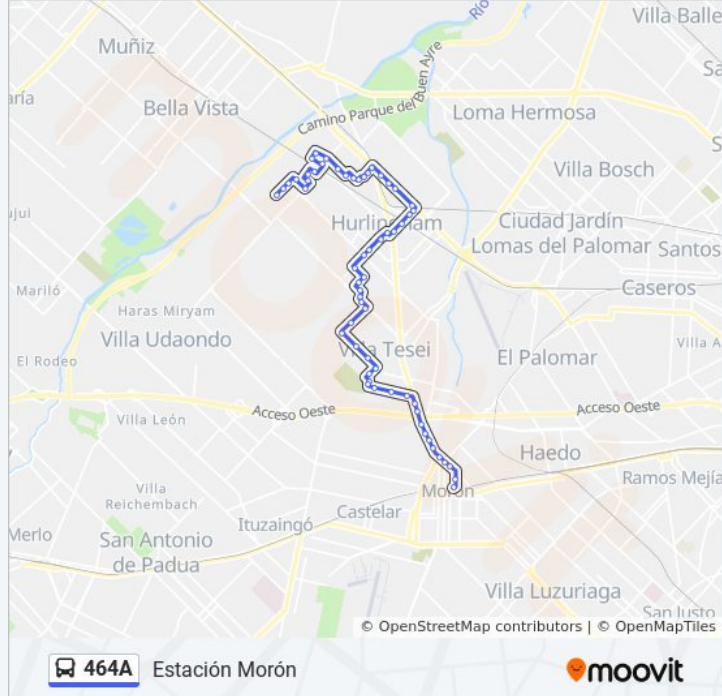

464A

Bonorino (Por B° San Damián)

Ver En Modo Sitio Web

La línea 464A de colectivo (Bonorino (Por B° San Damián)) tiene 2 rutas. Sus horas de operación los días laborables regulares son:

(1) a Bonorino (Por B° San Damián): 24 horas(2) a Estación Morón: 24 horas

### Información de la línea 464A de colectivo

**Dirección:** Bonorino (Por B° San Damián)

**Paradas:** 62

**Duración del viaje:** 52 min

**Resumen de la línea:**

Granada Y Félix Frias

Félix Frias Y Manuel Padilla

Mascagni Y Dante

Mascagni, 1911

Mascagni, 1724

Argerich Y Avenida Vergara

Arturo Jauretche Y Juan De Garay

Estación Hurlingham (462 - 463 - 464)

Estación Rubén Darío

Estación Rubén Darío

Esteban Bonorino Y Dr. Tomás Le Bretón

Las Provincias Y Esteban Bonorino

Avenida Vergara Y Kiernan

Avenida Vergara Y Acceso Oeste

Plaza Oeste

Boulevard Juan Manuel De Rosas Y Villanueva

Boulevard Juan Manuel De Rosas Y Adolfo Alem