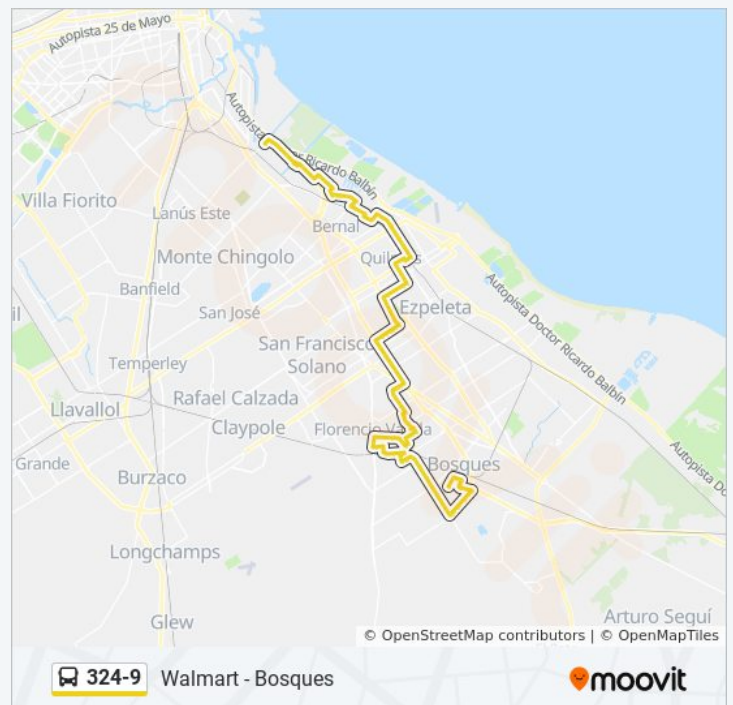

## Información de la línea 324-9 de colectivo

**Dirección:** Walmart - Bosques

**Paradas:** 154

**Duración del viaje:** 119 min

**Resumen de la línea:**

Mariano Moreno Y Lebensohn

Ascasubi, 142

Patricios Y Lebensohn