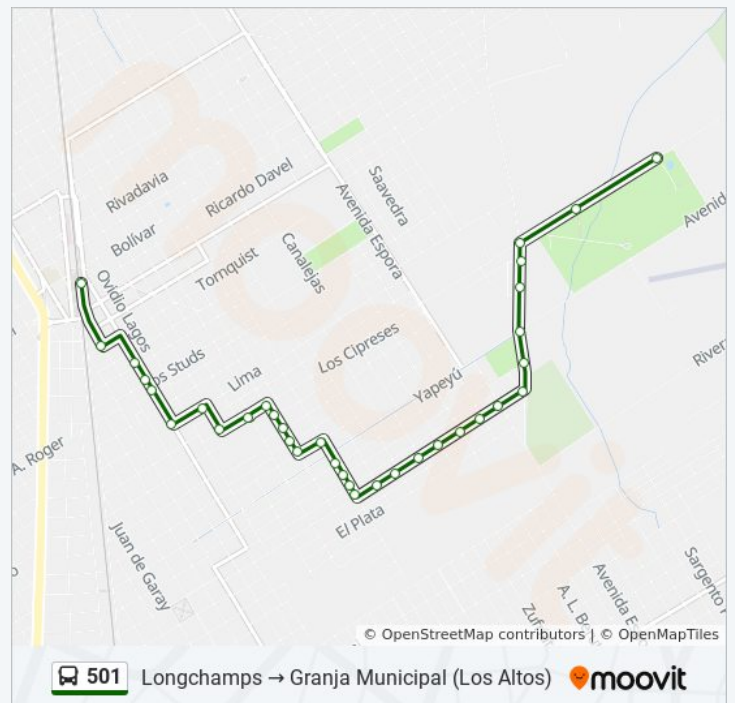

Sentido: Longchamps → Granja Municipal (Los Altos)

34 paradas

[VER HORARIO DE LA LÍNEA](#)

Est. Longchamps (501)

A. Tornquist, 1501-1599

Lorenzini, 1401

General San Martín, 1441

General San Martín, 1499-1549

General San Martín, 1601-1699

Provincia De Buenos Aires, 1655

Provincia De Buenos Aires, 1753

Los Cipreses, 1017

Los Cipreses, 944

Presidente Quintana, 1891

Pres. Quintana Y Roberto J. Payró

Presidente Quintana, 2070

Pringles, 833

Pringles, 485

Provincia De Entre Ríos, 761

Pres. Castillo Y Pcia De Mendoza

Pres. Castillo Y Pcia De Entre Ríos

Provincia De Entre Ríos, 761

Provincia De Santa Fe, 598

Provincia De Entre Ríos, 522

Provincia De Santa Fe, 426

Provincia De Santa Fe, 261

Provincia De Santa Fe, 206

Provincia De Santa Fe, 114

Provincia De Santa Fe, 11

Avenida República Argentina, 7617

Horario de la línea 501 de colectivo

Longchamps → Granja Municipal (Los Altos)

Horario de ruta:

lunes	07:55 - 16:44
martes	07:55 - 16:44
miércoles	07:34 - 16:47
jueves	07:34 - 16:47
viernes	07:55 - 16:44
sábado	08:04 - 16:40
domingo	07:55 - 16:44

Información de la línea 501 de colectivo

Dirección: Longchamps → Granja Municipal (Los Altos)

Paradas: 34

Duración del viaje: 20 min

Resumen de la línea: