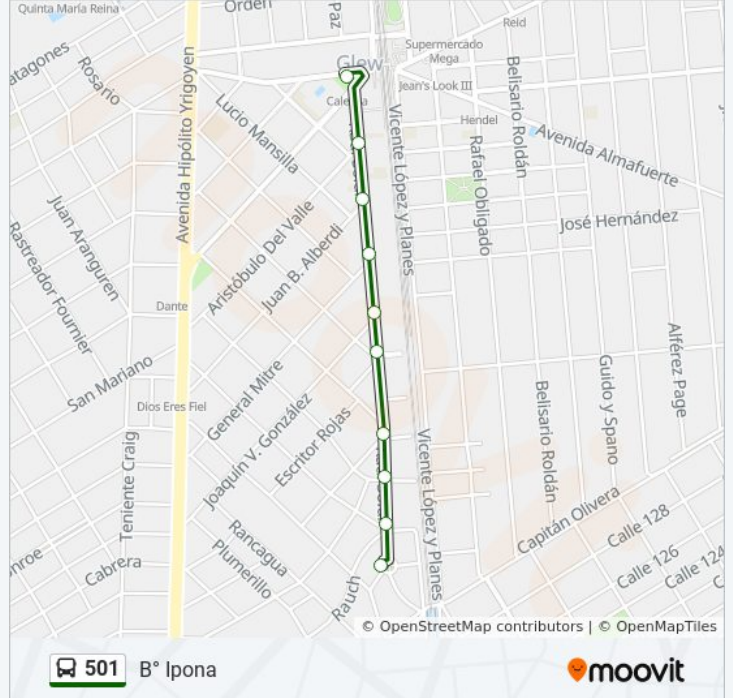

Av. Hipólito Yrigoyen Y Junín

Av. Hipólito Yrigoyen Y Wilson

Av. Hipólito Yrigoyen Y Amancio Alcorta

Avenida Presidente Hipólito Yrigoyen, 15000

Av. Hipólito Yrigoyen Y Cristóbal Colón

Av. Hipólito Yrigoyen Y 9 De Julio

Avenida Presidente Hipólito Yrigoyen, 14236

Av. Hipólito Yrigoyen Y Dardo Rocha

Av. Hipólito Yrigoyen Y Av. General San Martín

Avenida Presidente Hipólito Yrigoyen, 13480

Sentido: B° Ipona

10 paradas

[VER HORARIO DE LA LÍNEA](#)

Información de la línea 501 de colectivo

Dirección: B° Ipona

Paradas: 10

Duración del viaje: 5 min

Resumen de la línea:

Sentido: B° Santa Rosa

49 paradas

[VER HORARIO DE LA LÍNEA](#)

Información de la línea 501 de colectivo

Dirección: B° Santa Rosa

Paradas: 49

Duración del viaje: 20 min

Resumen de la línea:

Avenida Espora, 6505

Avenida Espora, 6602

Avenida Espora, 6687