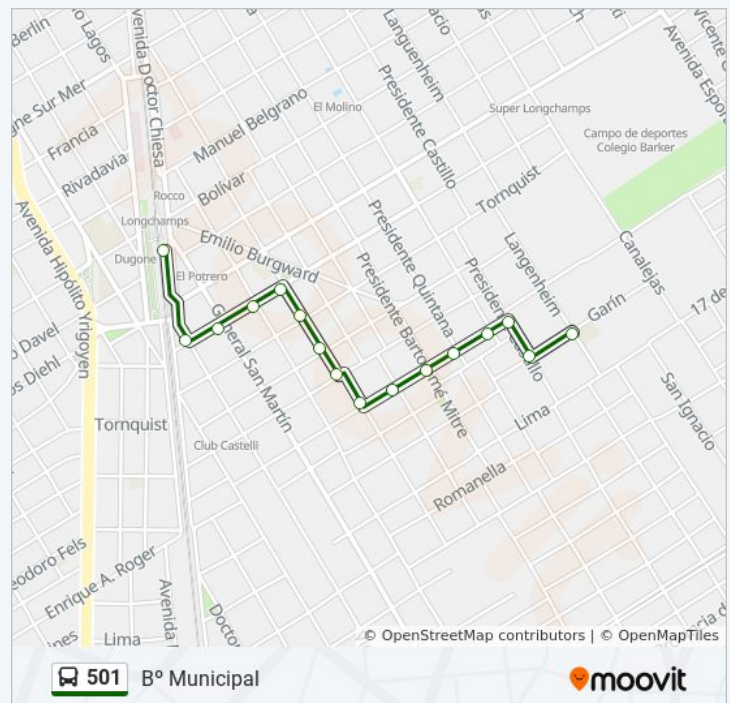

Los Studs, 879

Pres. Castillo Y Los Studs

Garin Y Pres. Castillo

Langenheim Y Garin

Horario de la línea 501 de colectivo

B° Municipal Horario de ruta:

lunes	06:00 - 23:30
martes	06:00 - 23:30
miércoles	00:00 - 23:50
jueves	00:00 - 23:50
viernes	06:00 - 23:30
sábado	00:00 - 23:50
domingo	06:00 - 23:30

Información de la línea 501 de colectivo

Dirección: B° Municipal

Paradas: 16

Duración del viaje: 6 min

Resumen de la línea:

Sentido: B° Municipal - Est. Longchamps

16 paradas

[VER HORARIO DE LA LÍNEA](#)