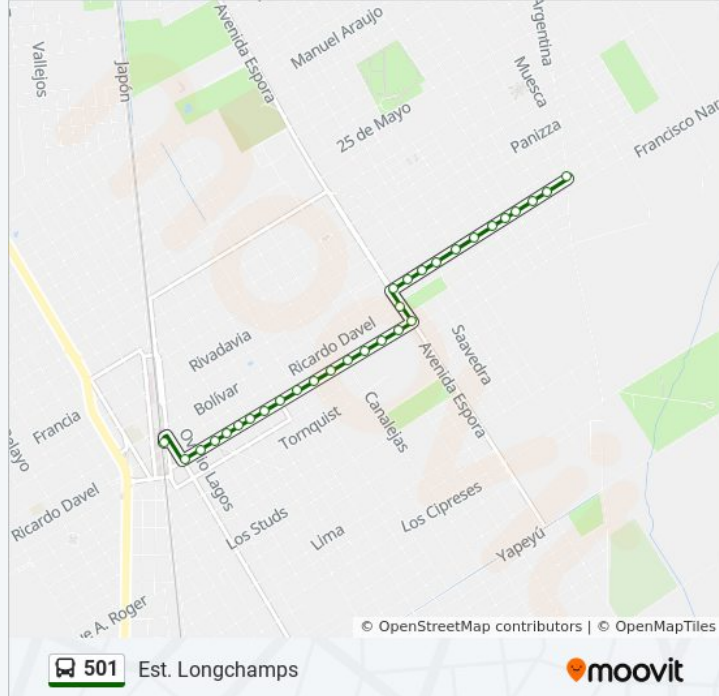

Est. Longchamps (501)

Sentido: Est. Longchamps

50 paradas

[VER HORARIO DE LA LÍNEA](#)

San Ignacio, 3201

Canalejas, 3100

Canalejas, 3100

Ministro French, 3100