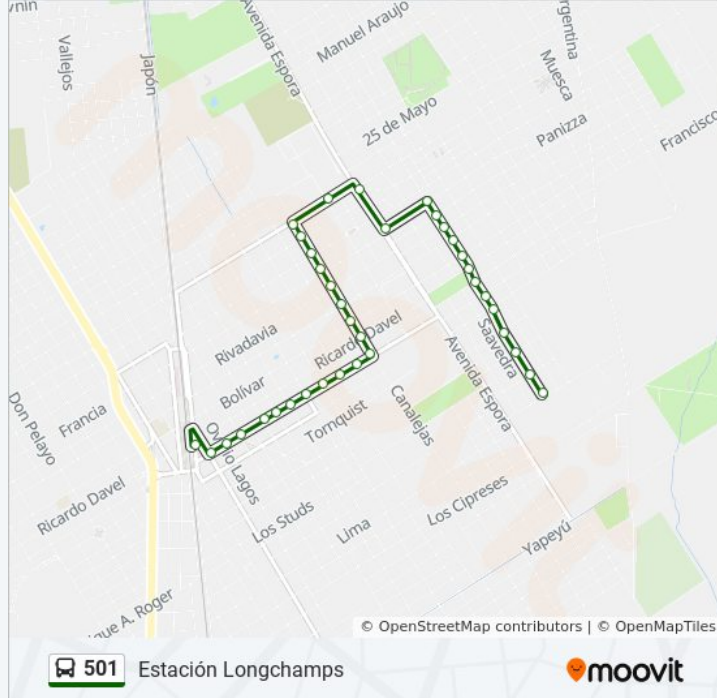

Carlos Dihel, 1263

Carlos Dihel, 1359

Estación Longchamps

Sentido: Glew (Uocra)

91 paradas

[VER HORARIO DE LA LÍNEA](#)

Estación Adrogué

Intendente Doctor Martín González, 805