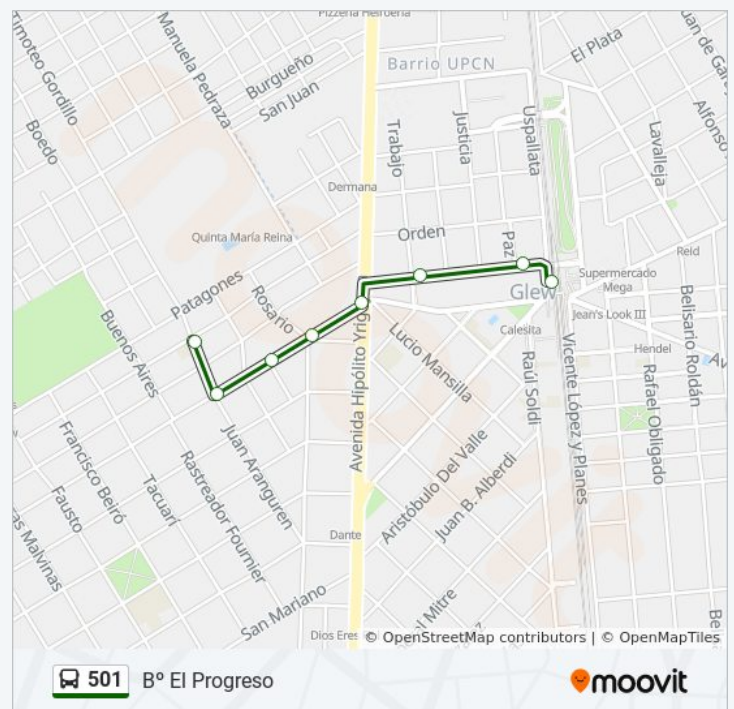

Estación Glew

Patria, 93

Patria, 385

Av. Hipólito Yrigoyen Y Caseros

Caseros, 97

Caseros, 153

Caseros, 291

Doctor Saavedra Lamas, 3198

B° El Progreso Horario de ruta:

lunes	06:30 - 22:30
martes	06:30 - 22:30
miércoles	06:30 - 22:30
jueves	06:30 - 22:30
viernes	06:30 - 22:30
sábado	06:30 - 22:30
domingo	06:30 - 22:30

Información de la línea 501 de colectivo

Dirección: B° El Progreso

Paradas: 8

Duración del viaje: 4 min

Resumen de la línea:

Sentido: B° Los Pinos

40 paradas

[VER HORARIO DE LA LÍNEA](#)

Estación Longchamps