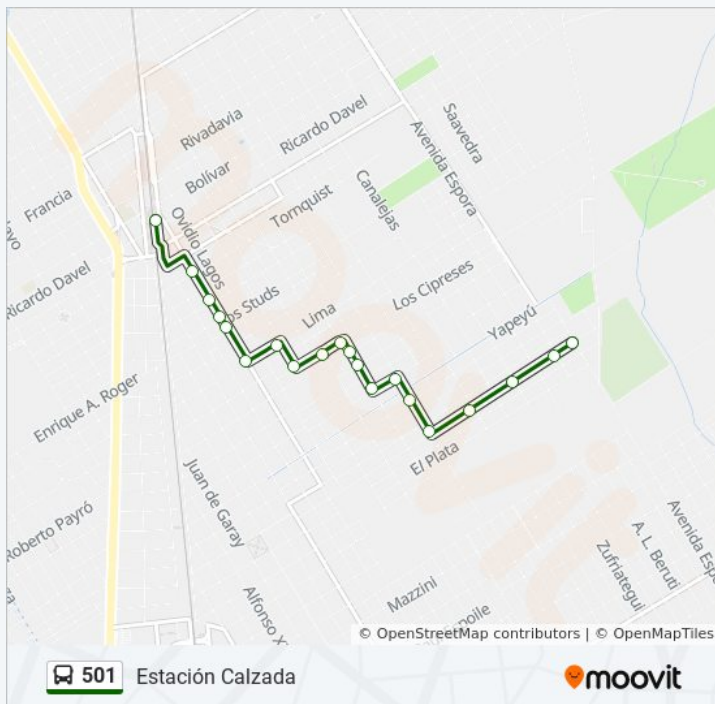

Provincia De Buenos Aires, 1753

Los Cipreses, 1017

Los Cipreses, 944

Presidente Quintana, 1852

Pres. Quintana Y Roberto J. Payró

Pringles, 833

Pringles, 485

Provincia De Entre Ríos, 761

Provincia De Entre Ríos, 761

Provincia De Entre Ríos, 522

Provincia De Santa Fe, 261

Provincia De Santa Fe, 114

Provincia De Santa Fe, 11

Información de la línea 501 de colectivo

Dirección: Estación Calzada

Paradas: 20

Duración del viaje: 12 min

Resumen de la línea:

Sentido: Estación Longchamps

36 paradas

[VER HORARIO DE LA LÍNEA](#)

Mariano Saavedra, 1570

Virrey Cevallos, 1502-1600

Virrey Cevallos, 1402-1500

Mariano Saavedra, 1324

Virrey Cevallos, 1202

Juan Carlos Cobian, 199

Virrey Cevallos, 1050-1098

Virrey Cevallos Y Gral. Enrique Mosconi

Virrey Cevallos Y Franciso Narciso De Laprida

Virrey Cevallos, 830

Azucena Maizani, 201-299

Almirante Irizar, 199-299

Doctor Joaquín Essoin, 200-298

Avenida Espora, 5690

Horario de la línea 501 de colectivo

Estación Longchamps Horario de ruta:

lunes	06:00 - 23:00
martes	06:00 - 23:00
miércoles	05:00 - 20:00
jueves	05:00 - 20:00
viernes	06:00 - 23:00
sábado	05:00 - 20:00
domingo	06:00 - 23:00

Información de la línea 501 de colectivo

Dirección: Estación Longchamps

Paradas: 36

Duración del viaje: 19 min

Resumen de la línea: