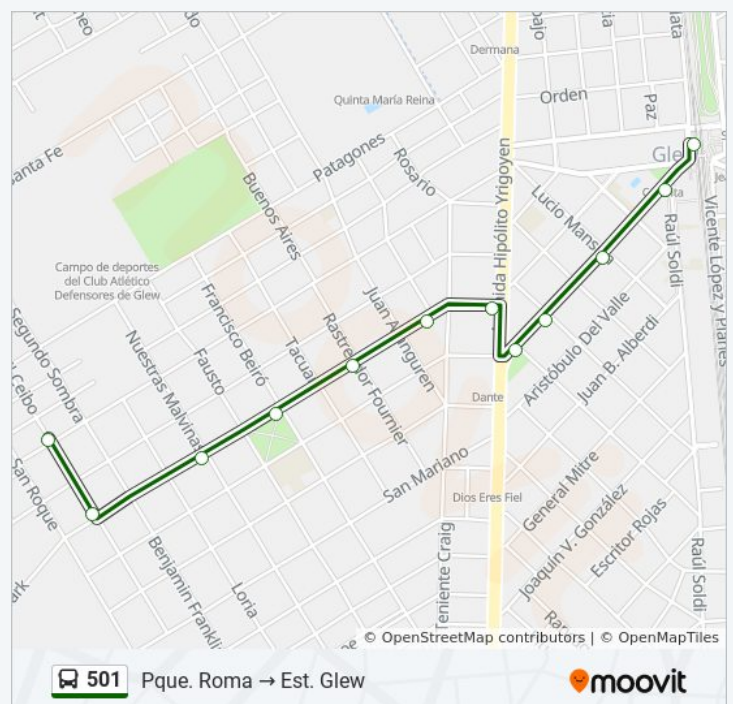

Dirección: Pque. Roma → Est. Glew

Paradas: 12

Duración del viaje: 9 min

Resumen de la línea:

Los horarios y mapas de la línea 501 de colectivo están disponibles en un PDF en moovitapp.com. Utiliza [Moovit App](#) para ver los horarios de los autobuses en vivo, el horario del tren o el horario del metro y las indicaciones paso a paso para todo el transporte público en Buenos Aires.