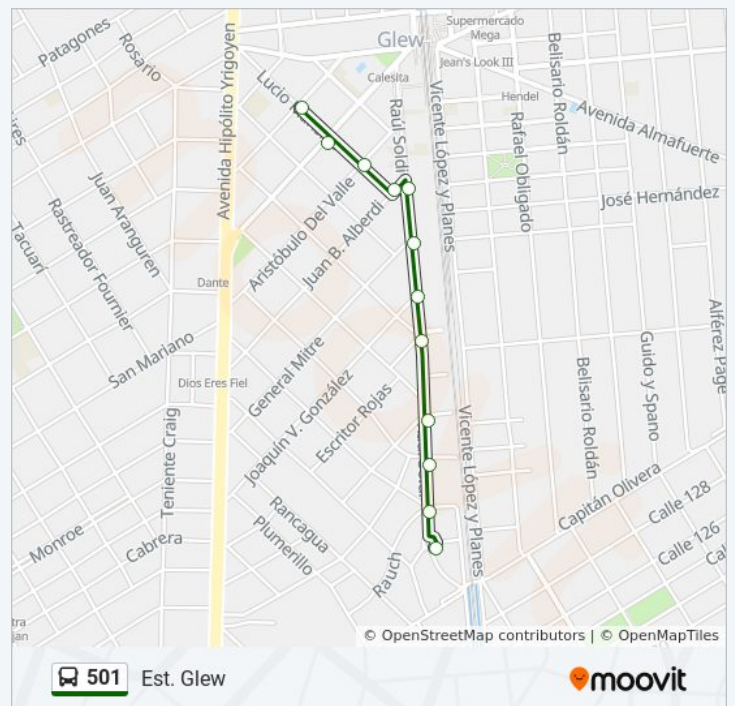

Del Valle, 208

Lucio Mansilla, 783

Presidente Carlos Pellegrini, 198

Horario de la línea 501 de colectivo

Est. Glew Horario de ruta:

lunes	06:00 - 22:00
martes	06:00 - 22:00
miércoles	05:00 - 22:00
jueves	05:00 - 22:00
viernes	06:00 - 22:00
sábado	05:30 - 22:00
domingo	06:00 - 22:00

Información de la línea 501 de colectivo**Dirección:** Est. Glew**Paradas:** 12**Duración del viaje:** 6 min**Resumen de la línea:****Sentido: Est. Glew**

59 paradas

[VER HORARIO DE LA LÍNEA](#)

Carrefour Adroque - Av.Hipólito Yrigoyen, 13300