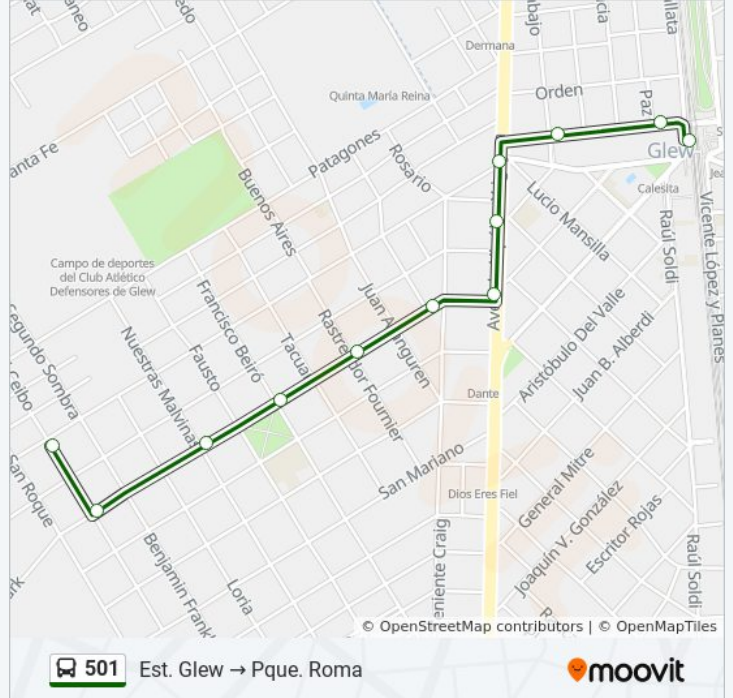

Sentido: Est. Longchamps

30 paradas

[VER HORARIO DE LA LÍNEA](#)

- Fernando Lahille, 900
- Franciso Narciso De Laprida, 858
- Franciso Narciso De Laprida, 858
- General Cardenas, 903
- Franciso Narciso De Laprida, 556
- Franciso Narciso De Laprida, 500-548
- Franciso Narciso De Laprida, 400-498
- Franciso Narciso De Laprida, 302-400
- Virrey Cevallos Y Franciso Narciso De Laprida
- Franciso Narciso De Laprida, 163
- Franciso Narciso De Laprida, 52
- Avenida Espora, 5905
- Ricardo Davel, 7
- Avenida Tomás Espora, 6257-6299
- Carlos Dihel, 71
- Carlos Dihel, 189
- Carlos Dihel, 337
- Canalejas, 1000

Horario de la línea 501 de colectivo

Est. Longchamps Horario de ruta:

lunes	06:00 - 23:00
martes	06:00 - 23:00
miércoles	05:00 - 20:00
jueves	05:00 - 20:00
viernes	06:00 - 23:00
sábado	05:00 - 20:00
domingo	06:00 - 23:00

Información de la línea 501 de colectivo

Dirección: Est. Longchamps

Paradas: 30

Duración del viaje: 14 min

Resumen de la línea: