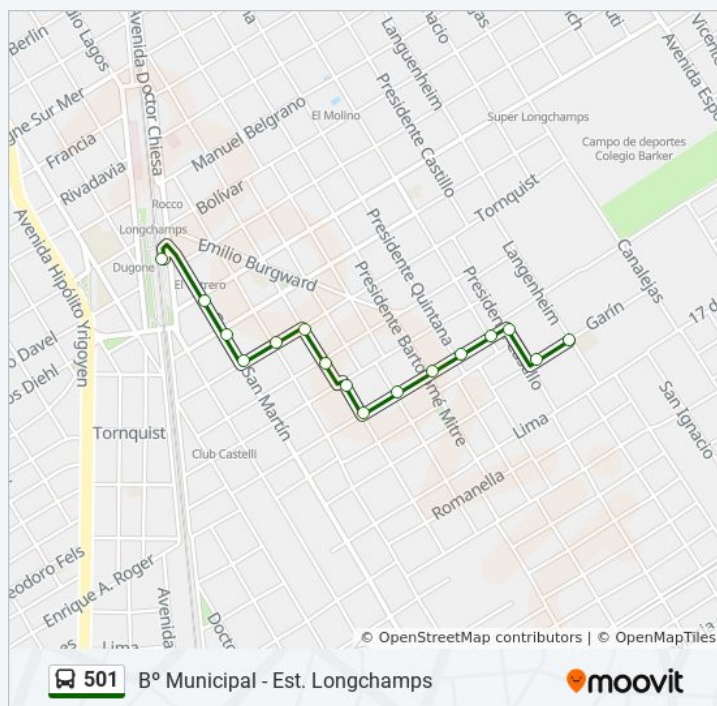

Ovidio Lagos Y Tornquist

Gral. San Martín Y Tornquist

San Martín, 1112

San Martín, 1025

Est. Longchamps (501)

jueves	00:00 - 23:30
viernes	07:46 - 23:41
sábado	04:58 - 15:03
domingo	07:46 - 23:41

Información de la línea 501 de colectivo

Dirección: B° Municipal - Est. Longchamps

Paradas: 16

Duración del viaje: 6 min

Resumen de la línea:

Sentido: Est. Adrogué

75 paradas

[VER HORARIO DE LA LÍNEA](#)

José Bonifácio, 700-798