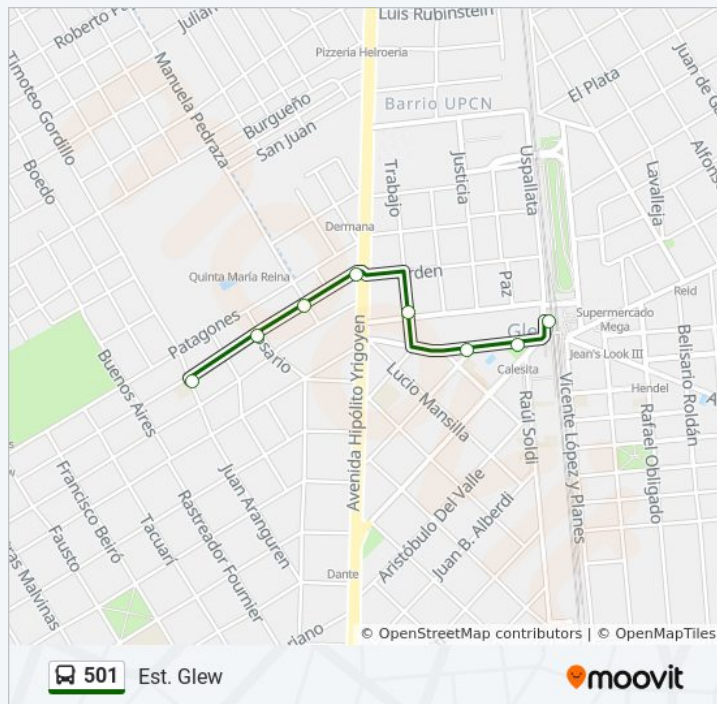

Avellaneda, 73

Estación Glew

Información de la línea 501 de colectivo

Dirección: Est. Glew

Paradas: 8

Duración del viaje: 4 min

Resumen de la línea:

Sentido: Est. Glew → Pque. Roma

12 paradas

[VER HORARIO DE LA LÍNEA](#)

Estación Glew

Patria, 93

Patria, 385

Av. Hipólito Yrigoyen Y Caseros

Avenida Hipolito Yrigoyen, 21036

Teniente Clark Y Av. Hipólito Yrigoyen