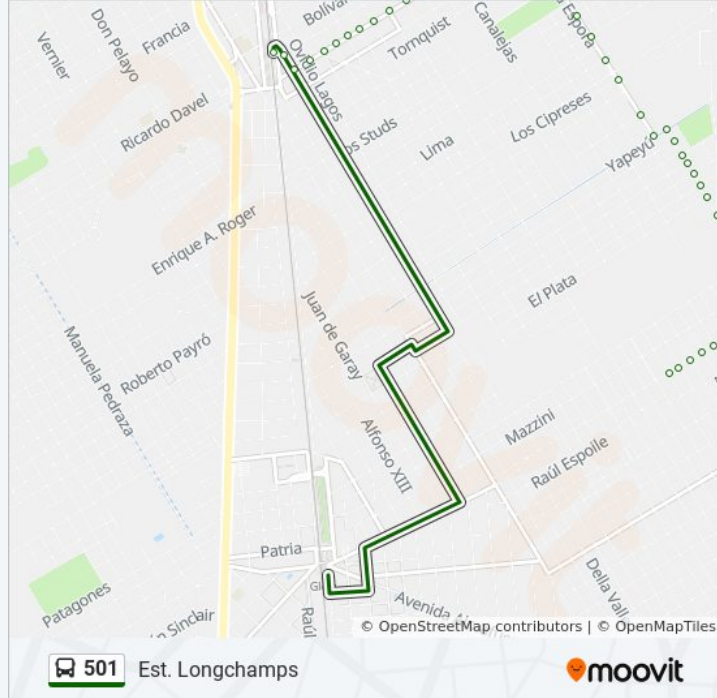

Provincia De San Juan, 9

Avenida Espora, 7352

Avenida Espora, 7352

Avenida Espora, 7352

Avenida Estanislao San Zeballos, 301

Avenida Estanislao San Zeballos, 301

Avenida Estanislao San Zeballos, 301

Avenida Espora, 7206

Avenida Espora, 7045

Avenida Espora, 6936

Vicente Greco, 1645

Vicente Greco, 1645

Avenida Espora, 6605

Avenida Espora, 6508

Avenida Espora, 6408

Carlos Dihel, 5

Carlos Dihel, 71

Carlos Dihel, 189

Carlos Dihel, 337

Canalejas, 1000

Carlos Dihel, 488

Carlos Dihel, 608

Carlos Dihel, 599-699

Presidente Sarmiento, 1023

Carlos Dihel, 799-899

Carlos Dihel, 899-999

Carlos Dihel, 1097

Henri Bregi, 984

Provincia De Buenos Aires, 1002

Carlos Dihel, 1263

Carlos Dihel, 1359

San Martín, 931

Est. Longchamps (501)