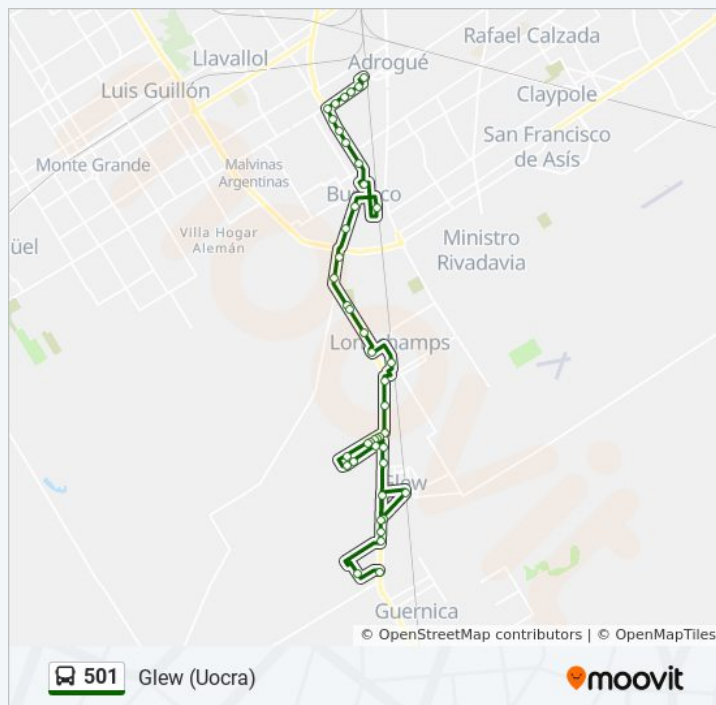

Doctor José Alberto Kellertas, 300-398

Estación Longchamps Oeste

Santa Rita - Anses Longchamps

Tornquist Y Av. Hipólito Yrigoyen

Av. Hipólito Yrigoyen Y Los Studs

Los Cipreses, 2054

Información de la línea 501 de colectivo

Dirección: Glew (Uocra)

Paradas: 91

Duración del viaje: 73 min

Resumen de la línea:

Avenida Hipólito Yrigoyen, 19571-19593

Roberto J. Payró, 2385

Payró Y Maiharro

Payró Y F. Sánchez