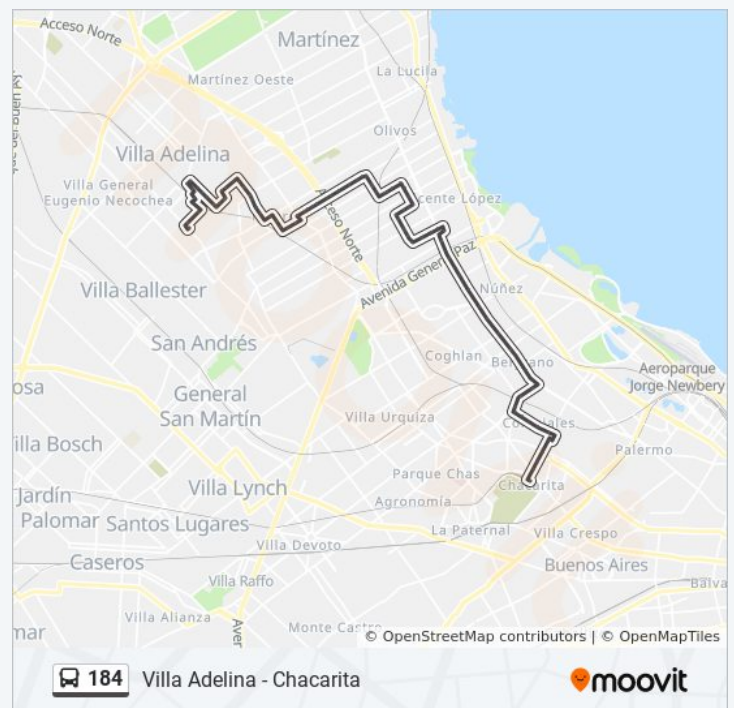

### Información de la línea 184 de colectivo

**Dirección:** Chacarita - Boulogne

**Paradas:** 88

**Duración del viaje:** 67 min

**Resumen de la línea:**

Chacabuco Y Urquiza

Caseros, 1300

Urquiza Y Nicolas Avellaneda