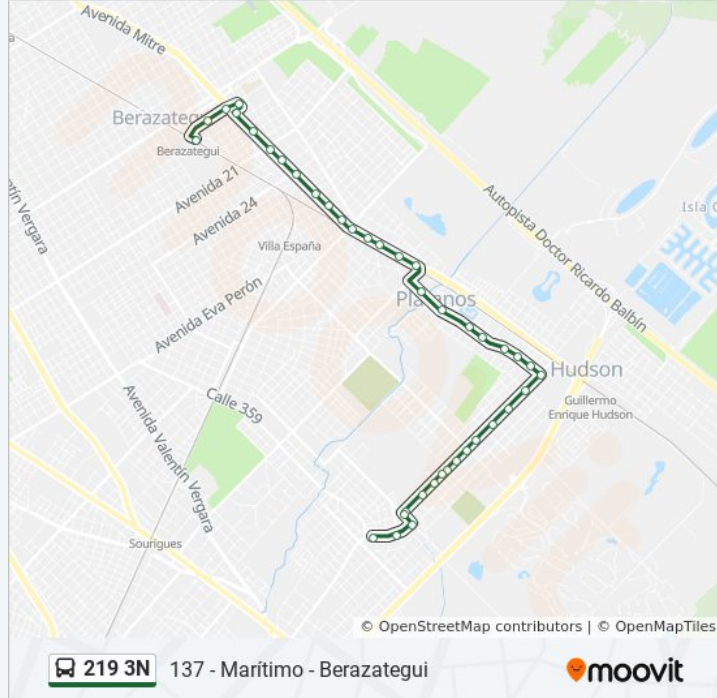

Calle 154 Y Calle 40

Avenida Néstor Kirchner Y Calle 38 B

Avenida Néstor Kirchner Y Calle 37 A

Avenida Néstor Kirchner Y Calle 36

Avenida Néstor Kirchner Y Calle 35

Avenida Néstor Kirchner Y Avenida 33

Avenida Néstor Kirchner Y Calle 31

Avenida Néstor Kirchner Y Calle 29

Avenida Néstor Kirchner Y Calle 27

Avenida Néstor Kirchner Y Calle 24

Avenida Néstor Kirchner Y Calle 23

Avenida Néstor Kirchner Y Avenida 21

Avenida Néstor Kirchner Y Calle 19

Avenida Néstor Kirchner Y Calle 17

Calle 154 Y Calle 16

Calle 16 Y Avenida Néstor Kirchner

Calle 16 Y Calle 150

Lisandro De La Torre Y Calle 17

### Sentido: 138 - Berazategui - Marítimo

38 paradas

[VER HORARIO DE LA LÍNEA](#)

Lisandro De La Torre Y Calle 17

Calle 17 Y Calle 150

Calle 17 Y Calle 152

Calle 17 Y Avenida Néstor Kirchner

Avenida Néstor Kirchner Y Calle 19