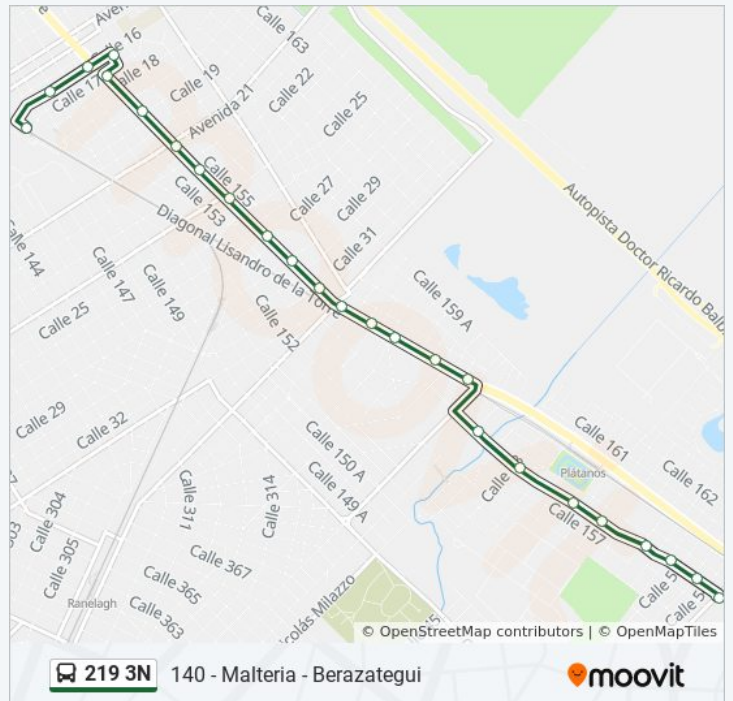

Avenida Néstor Kirchner Y Avenida 21

Avenida Néstor Kirchner Y Calle 19

Avenida Néstor Kirchner Y Calle 17

Calle 154 Y Calle 16

Calle 16 Y Avenida Néstor Kirchner

Calle 16 Y Calle 150

Lisandro De La Torre Y Calle 17

### Información de la línea 219 3N de colectivo

**Dirección:** 140 - Malteria - Berazategui

**Paradas:** 25

**Duración del viaje:** 20 min

**Resumen de la línea:**