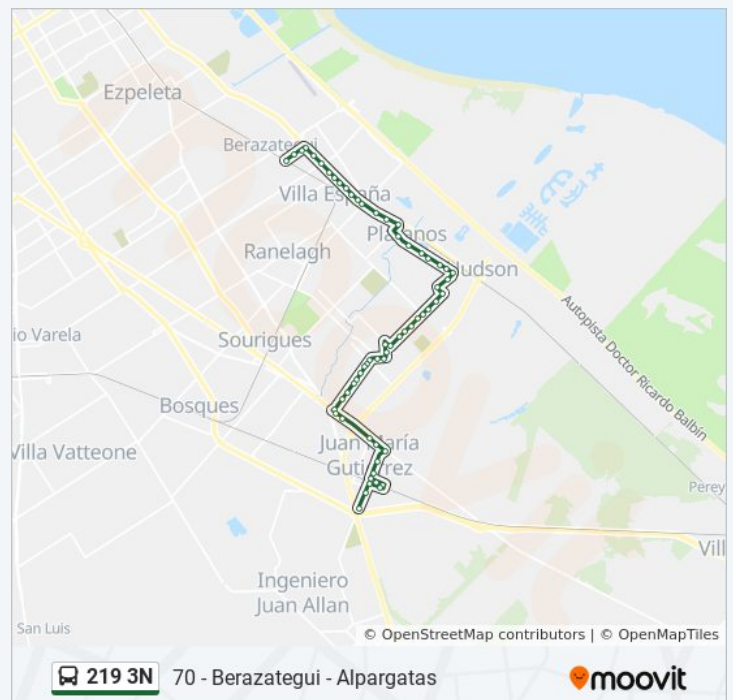

Avenida Néstor Kirchner Y Calle 19
Avenida Néstor Kirchner Y Calle 17
Calle 154 Y Calle 16
Calle 16 Y Avenida Néstor Kirchner
Calle 16 Y Calle 150
Lisandro De La Torre Y Calle 17

Sentido: 70 - Berazategui - Alpagatas

61 paradas

[VER HORARIO DE LA LÍNEA](#)

Lisandro De La Torre Y Calle 17
Calle 17 Y Calle 150
Calle 17 Y Calle 152
Calle 17 Y Avenida Néstor Kirchner
Avenida Néstor Kirchner Y Calle 19
Avenida Néstor Kirchner Y Avenida 21
Avenida Néstor Kirchner Y Calle 23
Avenida Presidente Doctor Néstor Kirchner 2379
Avenida Néstor Kirchner Y Calle 26
Avenida Néstor Kirchner Y Calle 27
Avenida Néstor Kirchner Y Calle 29
Avenida Presidente Doctor Néstor Kirchner 3095
Avenida Néstor Kirchner Y Avenida 33
Avenida Néstor Kirchner Y Calle 36
Avenida Néstor Kirchner Y Calle 37 A
Avenida Néstor Kirchner Y Avenida 39
Calle 154 Y Calle 40
Calle 158 Y Calle 43
Calle 158 Y Calle 46
Calle 158 Y Calle 48
Calle 158 Y Calle 50
Calle 158 Y Calle 51 A
Calle 158 Y Calle 53

Horario de la línea 219 3N de colectivo

70 - Berazategui - Alpagatas Horario de ruta:

lunes	4:00 - 22:00
martes	4:00 - 22:00
miércoles	4:00 - 22:00
jueves	4:00 - 22:00
viernes	4:00 - 22:00
sábado	4:00 - 22:00
domingo	4:00 - 22:00

Información de la línea 219 3N de colectivo

Dirección: 70 - Berazategui - Alpagatas

Paradas: 61

Duración del viaje: 48 min

Resumen de la línea: