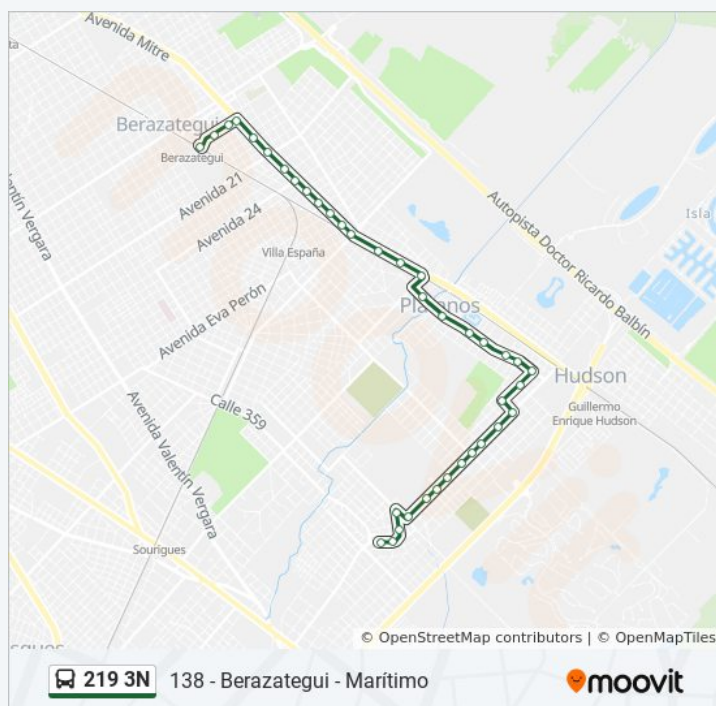

Avenida Néstor Kirchner Y Calle 36

Avenida Néstor Kirchner Y Calle 37 A

Avenida Néstor Kirchner Y Avenida 39

Calle 154 Y Calle 40

Calle 158 Y Calle 43

Calle 158 Y Calle 46

Calle 158 Y Calle 48

Calle 158 Y Calle 50

Calle 158 Y Calle 51 A

Calle 158 Y Calle 53

Calle 53 Y Calle 156

Claudio Ruiz 5402-5472

Avenida Bemberg Y Calle 154

Avenida Bemberg Y Calle 152

Avenida Bemberg Y Calle 150

Avenida Bemberg Y Calle 149

Avenida Bemberg Y Calle 148

Avenida Bemberg Y Calle 146

Avenida Bemberg Y Calle 144

Avenida Bemberg Y Calle 141

Avenida Bemberg Y Calle 138

Calle 137 A Y Calle 51 A

Calle 137 A Y Calle 52 B

Calle 53 Y Calle 134 A

Calle 53 Y Calle 132 A

**Dirección:** 138 - Berazategui - Marítimo

**Paradas:** 38

**Duración del viaje:** 29 min

**Resumen de la línea:**

**Sentido: 139 - Berazategui - Malteria**

23 paradas

[VER HORARIO DE LA LÍNEA](#)