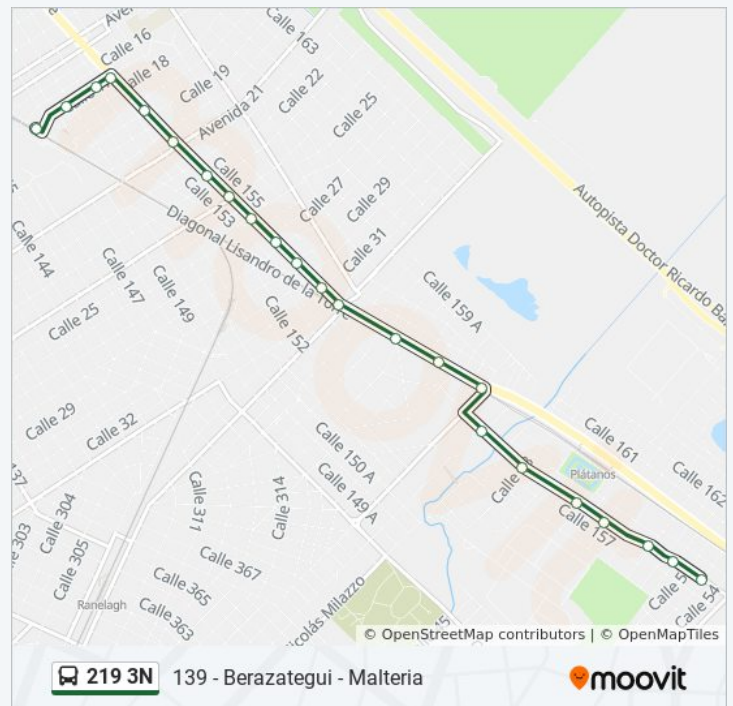

Avenida Presidente Doctor Néstor Kirchner 3095

Avenida Néstor Kirchner Y Avenida 33

Avenida Néstor Kirchner Y Calle 36

Avenida Néstor Kirchner Y Calle 37 A

Avenida Néstor Kirchner Y Avenida 39

Calle 154 Y Calle 40

Calle 158 Y Calle 43

Calle 158 Y Calle 46

Calle 158 Y Calle 48

Calle 158 Y Calle 50

Calle 158 Y Calle 51 A

Calle 158 Y Calle 53

lunes	4:00 - 22:00
martes	4:00 - 22:00
miércoles	4:00 - 22:00
jueves	4:00 - 22:00
viernes	4:00 - 22:00
sábado	4:00 - 22:00
domingo	4:00 - 22:00

### Información de la línea 219 3N de colectivo

**Dirección:** 139 - Berazategui - Malteria

**Paradas:** 23

**Duración del viaje:** 19 min

**Resumen de la línea:**

**219 3N** 139 - Berazategui - Malteria