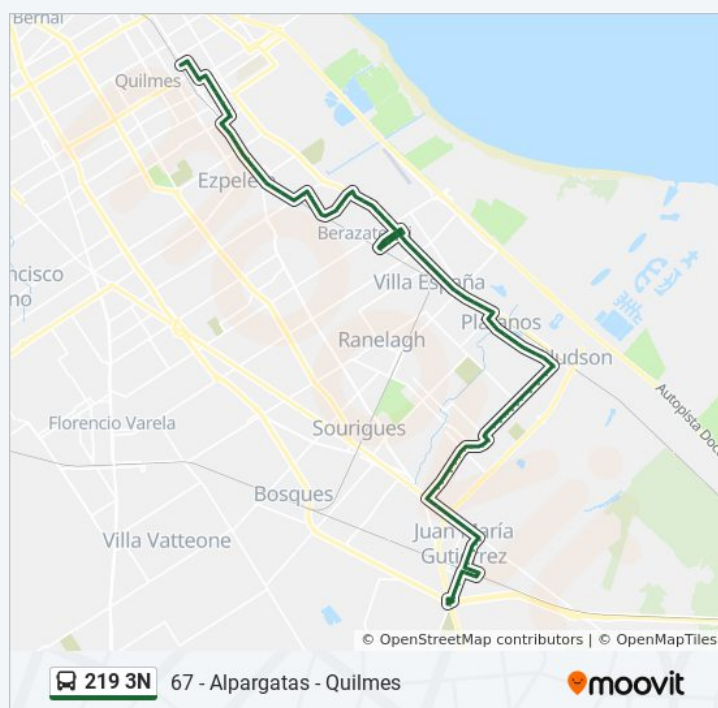

Avenida Bemberg Y Calle 156

Avenida Bemberg Y Calle 158

Calle 158 Y Calle 53

Calle 158 Y Calle 51 A

Calle 148 Y Calle 50

**Duración del viaje: 83 min**

**Resumen de la línea:**

Calle 158 Y Calle 48