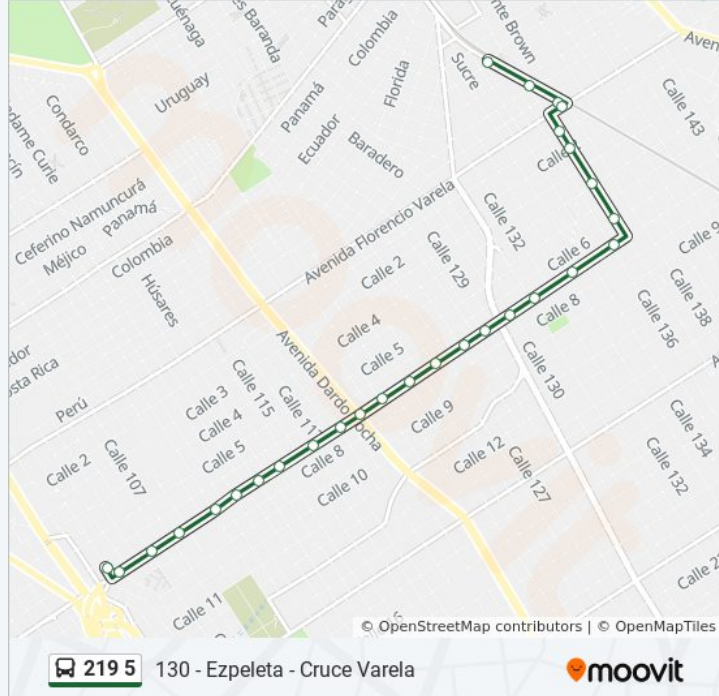

Avenida San Martín Y Domingo Sobral

Estación Ezpeleta

### Información de la línea 219 5 de colectivo

**Dirección:** 130 - Ezpeleta - Cruce Varela

**Paradas:** 28

**Duración del viaje:** 18 min

**Resumen de la línea:**

Avenida 7 Y Calle 117 B

Avenida 7 Y Calle 116

Avenida 7 Y Calle 114

Avenida 7 Y Calle 112

Avenida 7 Y Calle 110 A

Avenida 7 Y Calle 109

Avenida 7 Y Calle 107

Avenida 7 Y Calle 105

Avenida 7 Y Diagonal D

Playón Moqsa (159 - 219 - 603 - 619)

### Sentido: 75 - Cruce Varela - Quilmes

60 paradas

[VER HORARIO DE LA LÍNEA](#)

Playón Moqsa (159 - 219 - 603 - 619)

Calle 6 Y Calle 101

Cruce Varela (159 - 219 - 584 - 603 - 619)

Avenida Calchaquí Y Avenida Hipólito Yrigoyen