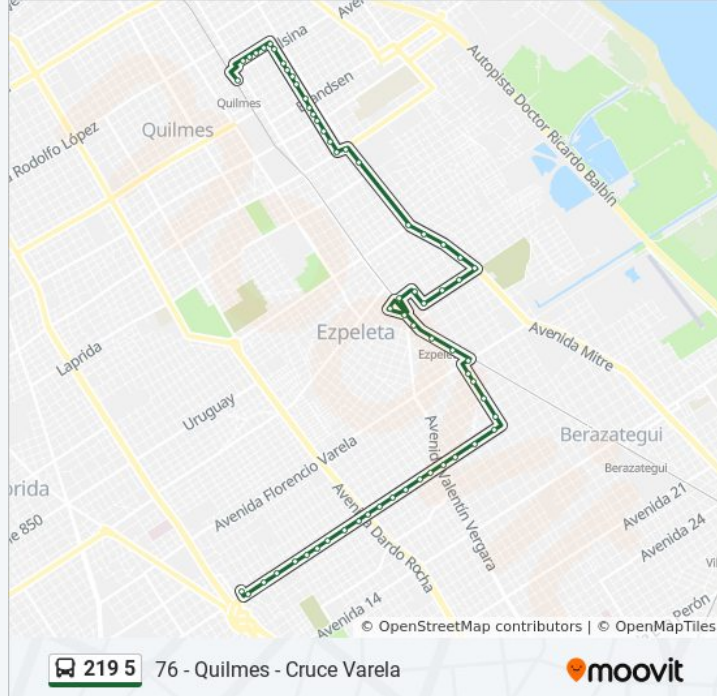

### Información de la línea 219 5 de colectivo

**Dirección:** 76 - Quilmes - Cruce Varela

**Paradas:** 60

**Duración del viaje:** 39 min

**Resumen de la línea:**

Avenida Mitre Y Avenida José Hernández

Avenida Mitre Y Antártida Argentina

Colombia Y Honduras

Honduras Y Avenida San Martín

Avenida San Martín Y Nicaragua

Estación Ezpeleta

Avenida San Martín Y Domingo Sobral

Avenida Florencio Varela Y Avenida San Martín

Calle 137 Y Calle 1

Calle 137 Y Calle 2

Avenida 7 Y Calle 125

Avenida 7 Y Calle 123

Avenida 7 Y Calle 121

Avenida 7 Y Avenida Dardo Rocha

Avenida 7 Y Calle 117 B

Avenida 7 Y Calle 116

Avenida 7 Y Calle 114

Avenida 7 Y Calle 112

Avenida 7 Y Calle 110 A

Avenida 7 Y Calle 109

Avenida 7 Y Calle 107

Avenida 7 Y Calle 105

Avenida 7 Y Diagonal D

Playón Moqsa (159 - 219 - 603 - 619)

Los horarios y mapas de la línea 219 5 de colectivo están disponibles en un PDF en [moovitapp.com](https://moovitapp.com). Utiliza [Moovit App](#) para ver los horarios de los autobuses en vivo, el horario del tren o el horario del metro y las indicaciones paso a paso para todo el transporte público en Buenos Aires.