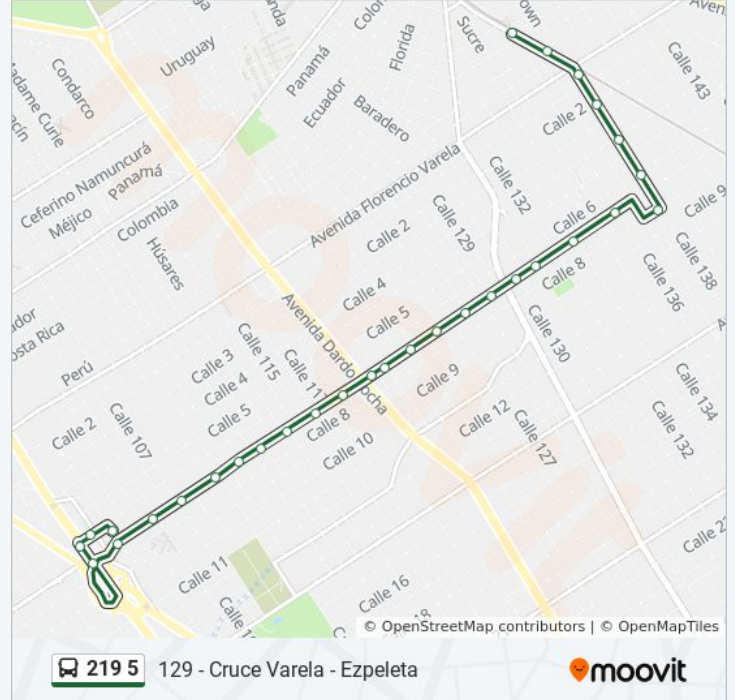

lunes	4:00 - 22:00
martes	4:00 - 22:00
miércoles	4:00 - 22:00
jueves	4:00 - 22:00
viernes	4:00 - 22:00
sábado	4:00 - 22:00
domingo	4:00 - 22:00

**Información de la línea 219 5 de colectivo****Dirección:** 129 - Cruce Varela - Ezpeleta**Paradas:** 30**Duración del viaje:** 20 min**Resumen de la línea:**

Avenida 7 Y Calle 131

Avenida 7 Y Calle 133

Avenida 7 Y Calle 136

Calle 8 Y Calle 138

Calle 138 Y Calle 6

Calle 138 Y Calle 4

Calle 138 Y Calle 2

Calle 138 Y Lisandro De La Torre

Avenida San Martín Y Domingo Sobral

Estación Ezpeleta

### Sentido: 130 - Ezpeleta - Cruce Varela

28 paradas

[VER HORARIO DE LA LÍNEA](#)

Estación Ezpeleta

Avenida San Martín Y Domingo Sobral

Avenida San Martín Y Avenida Florencio Varela

Avenida Florencio Varela Y Avenida San Martín