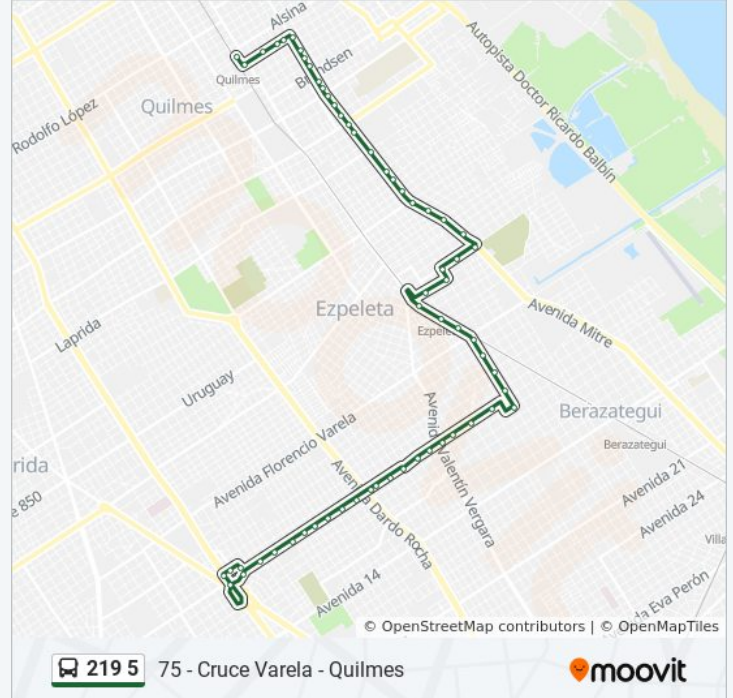

Avenida Mitre Y Salta

Avenida Mitre Y Mendoza

Avenida Mitre Y Antártida Argentina

Avenida Mitre Y Avenida José Hernández

Avenida Mitre Y José Cruz Varela

Avenida Mitre Y Lugones

Avenida Mitre Y Echeverría

Ruta Provincial 18 1410

Avenida Mitre 1252

Avenida Mitre Y Primera Junta

Avenida Mitre Y Garay

Avenida Mitre Y Solís

Avenida Mitre Y Guido

Avenida Mitre Y Ortíz De Ocampo

Avenida Mitre Y Matienzo

Avenida Mitre Y 25 De Mayo

Avenida Mitre Y Olavarría

Avenida Mitre Y Humberto Primo

Avenida Mitre Y Alem

Alem Y Alvear

Alem Y Almirante Brown

Alem Y Moreno

Estación Quilmes (85 - 159 - 219 - 300 - 324 - 372)

Estación Quilmes (159 R1 - La - 219 - 372)

### Sentido: 76 - Quilmes - Cruce Varela

60 paradas

[VER HORARIO DE LA LÍNEA](#)

Estación Quilmes (159 R1 - La - 219 - 372)

Nicolás Videla Y San Martín

Nicolás Videla Y Moreno

Nicolás Videla Y Lavalle

Nicolás Videla Y Almirante Brown