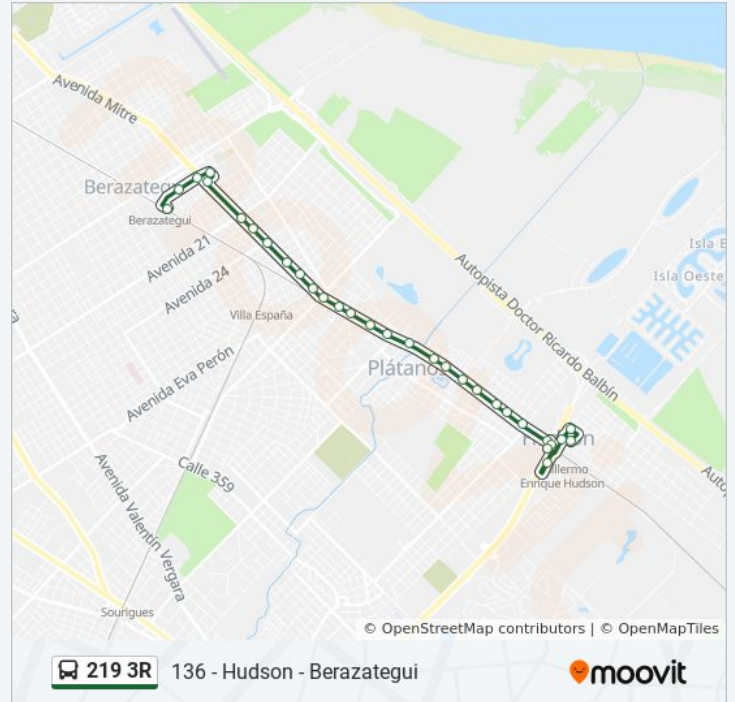

19 paradas

[VER HORARIO DE LA LÍNEA](#)

Estación Hudson

Lisandro De La Torre Y Avenida Otto Bemberg

domingo

4:00 - 22:00

### Información de la línea 219 3R de colectivo

**Dirección:** 136 - Hudson - Berazategui

**Paradas:** 31

**Duración del viaje:** 24 min

**Resumen de la línea:**