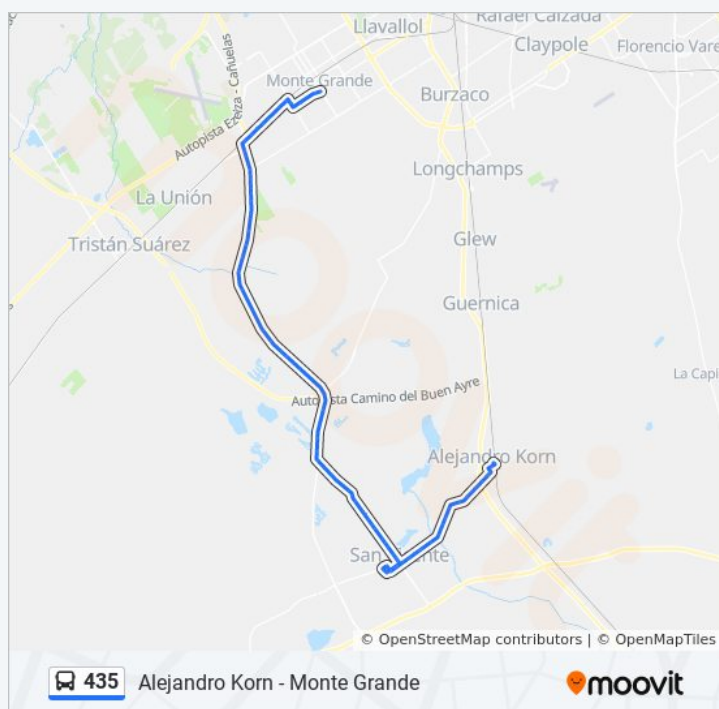

Avenida Presidente Perón, 3280

Perón Y Himalaya

2399-2499 Avenida Pres. Juan Domingo Perón

Perón Y Dean Funes

Avenida Presidente Perón, 2068

Río Cuarto Y Av. Juan Domingo Perón

Perón Y Riobamba

Chubut Y Juan Domingo Perón

Velda De Obligado Y Juan Domingo Perón

Avenida Presidente Perón, 820

499-599 Avenida Pres. Juan Domingo Perón

Perón Y Biocca

Chacabuco Y 25 De Mayo

Av. 25 De Mayo Y Moreno

Av. San Martín Y Pezoa

Lavalle Y Av. Gral. San Martín

### Información de la línea 435 de colectivo

**Dirección:** Alejandro Korn - Monte Grande (X Rivadavia)

**Paradas:** 80

**Duración del viaje:** 117 min

**Resumen de la línea:**

Lavalle Y Leveratto

Iturralde, 283

Avenida Rivadavia, 2190

El Pampero X Corti

Avenida Rivadavia, 2702

El Pampero

El Pampero X Capdevilla

El Pampero

El Pampero Y El Candil

El Pampero Y Ruta 58