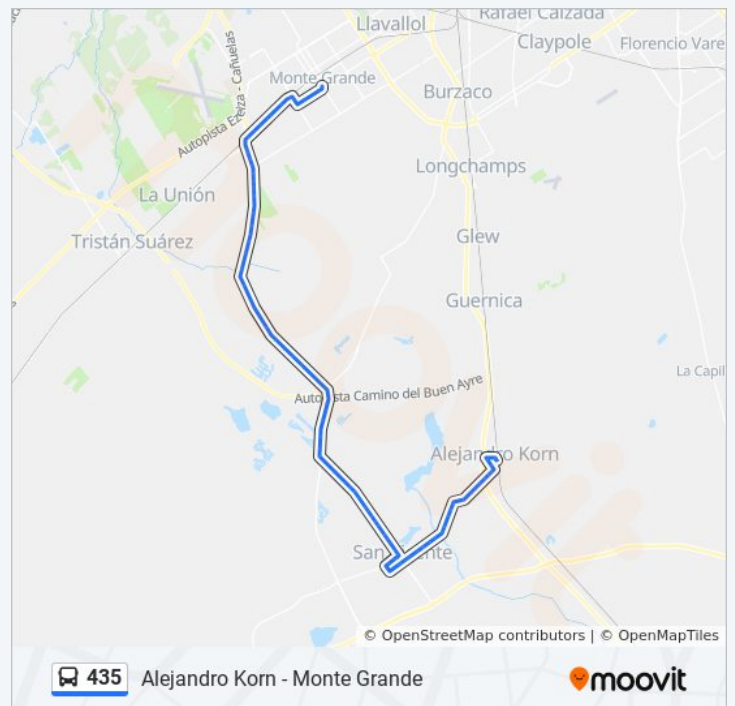

Mariano Castex Y Talcahuano

Plaza Canning

Ruta 58 Y Chiron

Mariano Castex, 1551

Ruta 58 Y Espora

Ruta 58 Y Mitre

Barrio Aesa

Mariano Castex, 3489 (Country Saint Thomas)

Ruta 58 Y Cruz Del Sur

Ruta 58 Y Tiempos De Canning

jueves	4:48 - 21:24
viernes	4:48 - 21:24
sábado	5:45 - 20:06
domingo	5:40 - 19:20

### Información de la línea 435 de colectivo

**Dirección:** Monte Grande - Alejandro Korn (X Rivadavia)

**Paradas:** 78

**Duración del viaje:** 117 min

**Resumen de la línea:**

Rp 58 (Country Santa Rita)

Santo Domingo

Ruta 58 Y El Pampero

El Pampero Y El Candil

Lago De San Eliseo

El Pampero Y Capdevilla

El Pampero Y Navarro

El Pampero, 2800

El Pampero Y Corti

El Pampero Y Iturralde