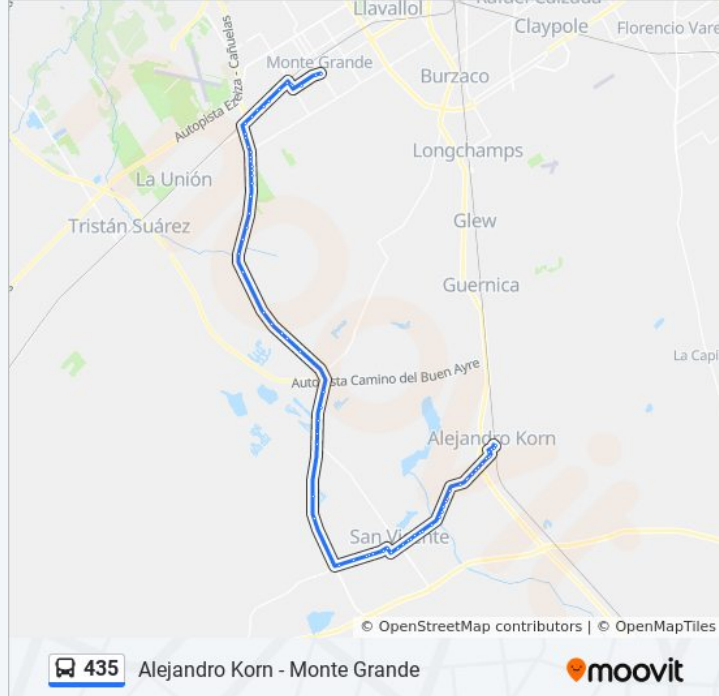

Perón Y Riobamba

Chubut Y Juan Domingo Perón

Velda De Obligado Y Juan Domingo Perón

Avenida Presidente Perón, 820

499-599 Avenida Pres. Juan Domingo Perón

Perón Y Biocca

Chacabuco Y 25 De Mayo

Av. 25 De Mayo Y Moreno

Juan Páblo II Y Ruta 58

Ruta 58 Y Capdevilla

Ruta 58 Y Country San Eliseo

Ruta 58 Y El Pampero

Santo Domingo

Rp 58 (Country Santa Rita)

Ruta 58 Y Country Tiempos De Canning

Ruta 58 Y Country Cruz Del Sur

Ruta 58 Y Counry Malibu

Country El Rebenque

Country El Lauquen

Country La Magdalena

Country Campo Azul

Country Solar Del Bosque

Country Saint Thomas Este

El Amanecer Office

Mariano Castex, 3489 (Country Saint Thomas)

Mariano Castex, 2949

Mariano Castex, 2485

Mariano Castex, 1929

Rp 58 Y Calle Lacarra

Ruta 58 Y Chiron

Mariano Castex, 1314

Mariano Castex, 1100