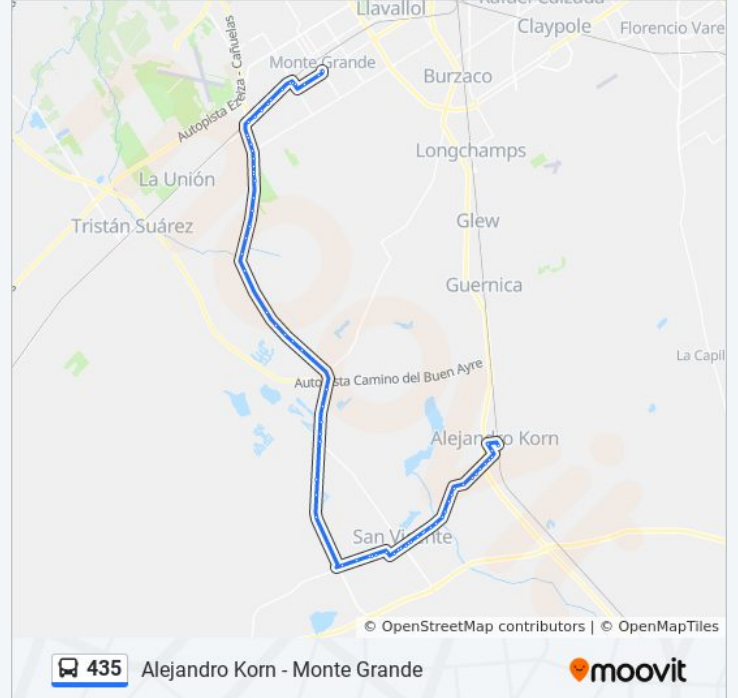

Perón Y Riobamba

Chubut Y Juan Domingo Perón

Velda De Obligado Y Juan Domingo Perón

Avenida Presidente Perón, 820

499-599 Avenida Pres. Juan Domingo Perón

Perón Y Biocca

Chacabuco Y 25 De Mayo

Av. 25 De Mayo Y Moreno

Rp 58 (Country El Rebenque)

Country Malibu

Ruta 58 Y Cruz Del Sur

Ruta 58 Y Tiempos De Canning

Rp 58 (Country Santa Rita)

Santo Domingo

Ruta 58 Y El Pampero

Ruta 58 Y Country Lagos San Eliseo

Ruta 58 Y Country San Eliseo

Ruta 58 Y Capdevilla

Juan Pablo II Y Ruta 58

Country Fincas De San Vicente

Juan Pablo II Y Querandies

Juan Pablo II Y Virrey Del Pino

Juan Pablo II Y Samborombon

Calle Matheu, 4168

Av. San Martin Y Viamonte

Av. San Martin Y Paso

Avenida Libertador General San Martín, 101

Avenida 25 De Mayo, 80

Avenida 25 De Mayo, 190

Av. 25 De Mayo Y O'Higgins

Avenida Presidente Juan Domingo Perón, 570