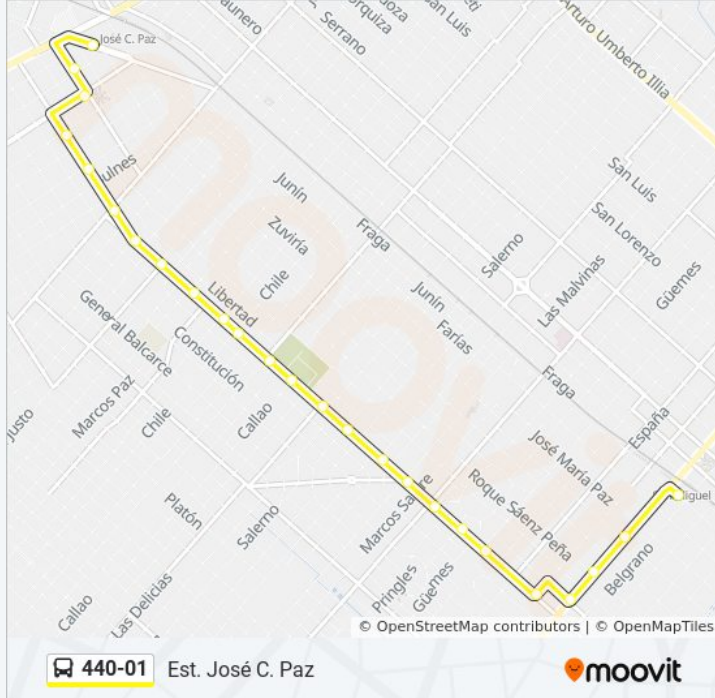

Avenida Gaspar Campos, 5282-5308

Avenida Gaspar Campos, 5572

Avenida Gaspar Campos, 5740

Avenida Gaspar Campos, 5894

Av. Gaspar Campos Y Coronel Suárez

Horario de la línea 440-01 de colectivo

Est. José C. Paz Horario de ruta:

lunes	0:08 - 23:53
martes	0:08 - 23:53
miércoles	0:08 - 23:53
jueves	0:08 - 23:53
viernes	0:08 - 23:53
sábado	0:07 - 23:47
domingo	0:03 - 23:43

Información de la línea 440-01 de colectivo**Dirección:** Est. José C. Paz**Paradas:** 25**Duración del viaje:** 20 min**Resumen de la línea:**

General Lavalle Y Gaspar Campos

Altube 1999-2099

José C. Paz Y Roque Sáenz Peña

Calle Federico Lacroze, 5036-5198

Sentido: Est. San Miguel

87 paradas

[VER HORARIO DE LA LÍNEA](#)

Luis Piedra Buena, 725