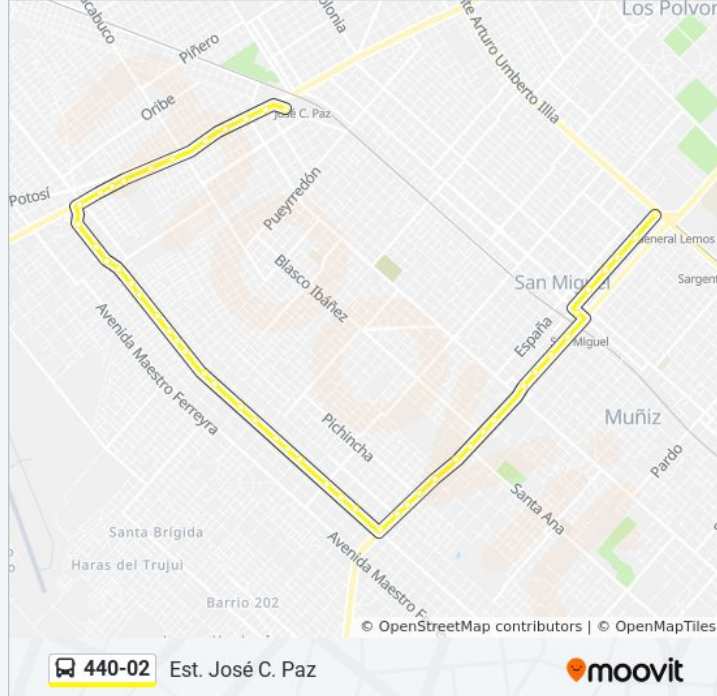

Información de la línea 440-02 de colectivo**Dirección:** Est. José C. Paz**Paradas:** 50**Duración del viaje:** 46 min**Resumen de la línea:**

Avenida Almirante J.R.Lopez, 2101-2199

Avenida Almirante J.R.Lopez, 2334-2398

Ruta Provincial 24, 4150

Av. Hipólito Yrigoyen Y Mateo Bootz

Av. Hipólito Yrigoyen Y Arribeños

Avenida Presidente Hipólito Yrigoyen, 3615

Avenida Presidente Hipólito Yrigoyen, 3381

Avenida Hipólito Yrigoyen Y Monteagudo

Avenida Hipólito Yrigoyen Y Constitución

Avenida Hipólito Yrigoyen Y Avenida Campos

Avenida Hipólito Yrigoyen Y Roque Sáenz Peña

Calle Federico Lacroze, 5036-5198

Sentido: Est. Lemos

51 paradas

[VER HORARIO DE LA LÍNEA](#)

Avenida Presidente Hipólito Yrigoyen, 2837

Avenida Presidente Hipólito Yrigoyen 3249-3299

Av. Hipólito Yrigoyen Y Atahualpa

Avenida Presidente Hipólito Yrigoyen, 3723

Ruta Provincial 24, 4019

Florencio Ballesteros, 37