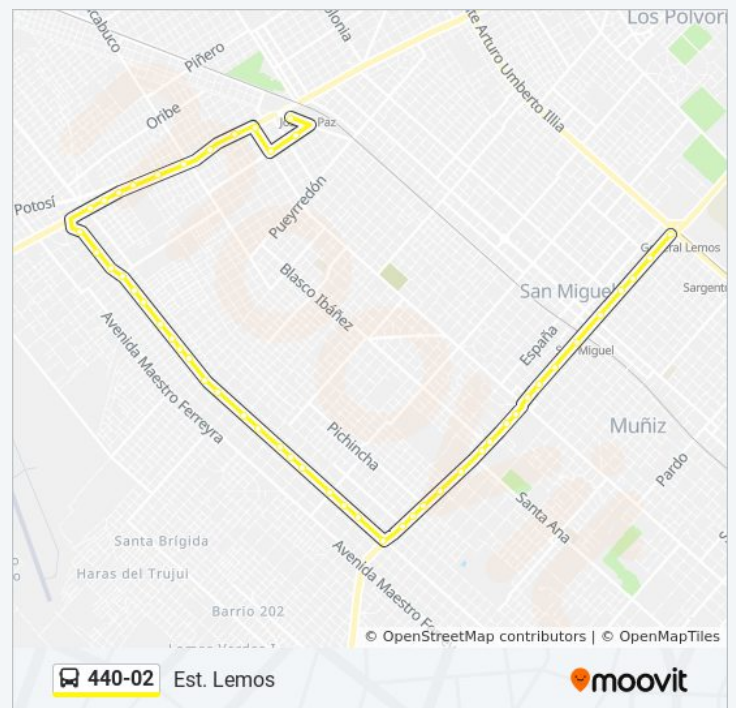

Avenida Almirante J.R.Lopez, 3425

Avenida Almirante J.R.Lopez, 3255-3257

Avenida Almirante J.R.Lopez, 3119

Avenida Almirante J.R.Lopez, 2917

Avenida Almirante J.R.Lopez, 2809

Avenida Almirante J.R.Lopez, 2401-2479

Información de la línea 440-02 de colectivo

Dirección: Est. Lemos

Paradas: 51

Duración del viaje: 48 min

Resumen de la línea:

Avenida Almirante J.R.Lopez, 1709-1737

Avenida Balbín Y Defensa

Avenida Balbín Y Bramante