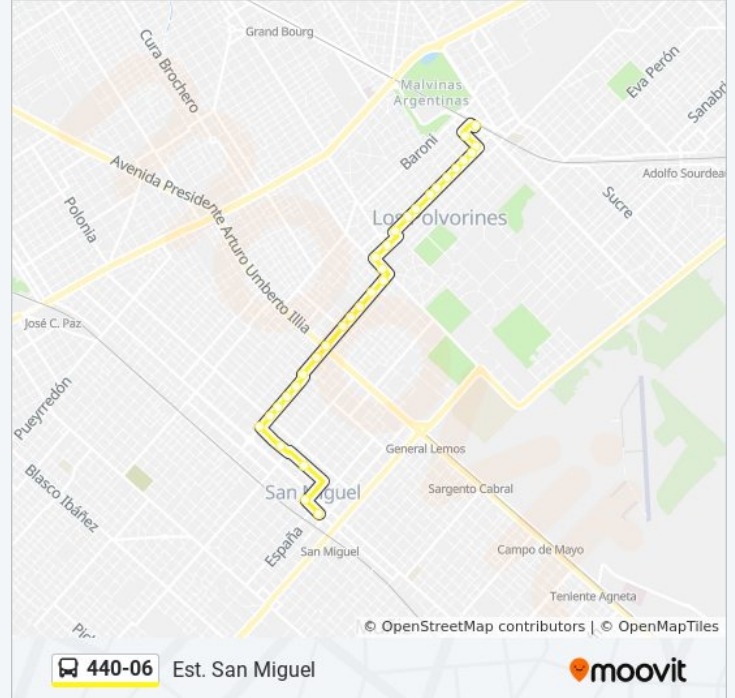

Rivadavia, 2290

Suipacha Y Comodoro Rivadavia

Rivadavia, 2455-2499

Rivadavia, 2681

Avenida Presidente Juan Domingo Perón, 3440

Sentido: Est. San Miguel

31 paradas

[VER HORARIO DE LA LÍNEA](#)

Información de la línea 440-06 de colectivo

Dirección: Est. San Miguel

Paradas: 31

Duración del viaje: 21 min

Resumen de la línea:

Darragueira, 1003

Darragueira, 804

Darragueira, 596

Darragueira, 427

José Darragueira, 1-98

Avenida Primera Junta Y José María Rosa

Avenida Primera Junta Y Vicente López

Avenida Primera Junta Y Malnatti

Avenida Primera Junta 582-598

Avenida Primera Junta Y Santiago Del Estero

Avenida Primera Junta Y Muñoz

Maestro D'Elía E Intendente Irigoin

Maestro D'Elía Y Güemes

Julio A. Roca Y Sarmiento

Sarmiento Y Tribulato (269 - 341 - 440 - 740)

Los horarios y mapas de la línea 440-06 de colectivo están disponibles en un PDF en moovitapp.com. Utiliza [Moovit App](#) para ver los horarios de los autobuses en vivo, el horario del tren o el horario del metro y las indicaciones paso a paso para todo el transporte público en Buenos Aires.