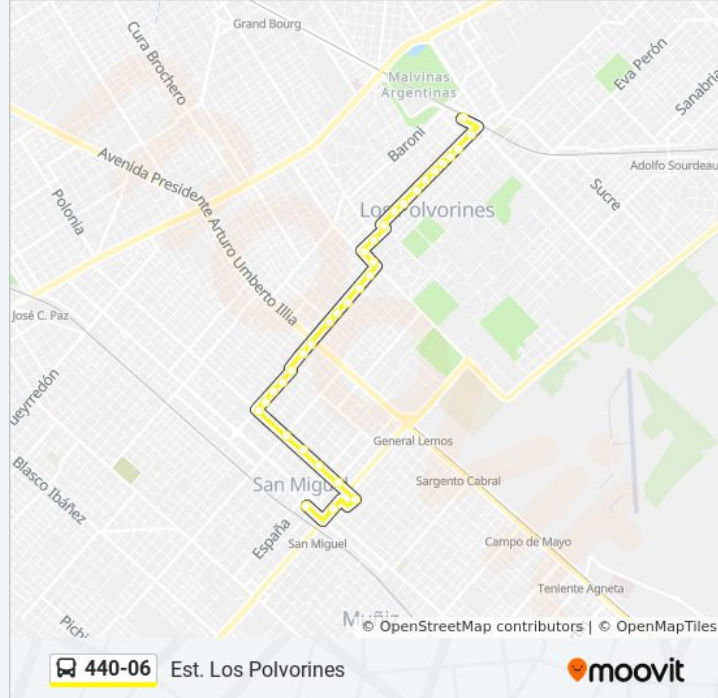

Avenida Primera Junta Y Santiago Del Estero

Avenida Primera Junta Y San Lorenzo

Avenida Primera Junta Y Malnatti

Avenida Primera Junta Y Vicente López

Avenida Primera Junta Y José María Rosa

Avenida Primera Junta Y Avenida Presidente Illia

lunes	5:15 - 23:00
martes	5:15 - 23:00
miércoles	5:15 - 23:00
jueves	5:15 - 23:00
viernes	5:15 - 23:00
sábado	5:15 - 22:55
domingo	5:30 - 22:35

Información de la línea 440-06 de colectivo**Dirección:** Est. Los Polvorines**Paradas:** 33**Duración del viaje:** 24 min**Resumen de la línea:**

José León Suárez, 2901-2999

Pedro Medrano, 1395

Comodoro Rivadavia Y César Bacle

Rivadavia, 1700

Rivadavia, 1701-1799

Rivadavia, 1993

Rivadavia, 2079-2099

Rivadavia, 2208

Rivadavia, 2290

Suipacha Y Comodoro Rivadavia

Rivadavia, 2455-2499

Rivadavia, 2681

Avenida Presidente Juan Domingo Perón, 3440

Sentido: Est. San Miguel

31 paradas

[VER HORARIO DE LA LÍNEA](#)