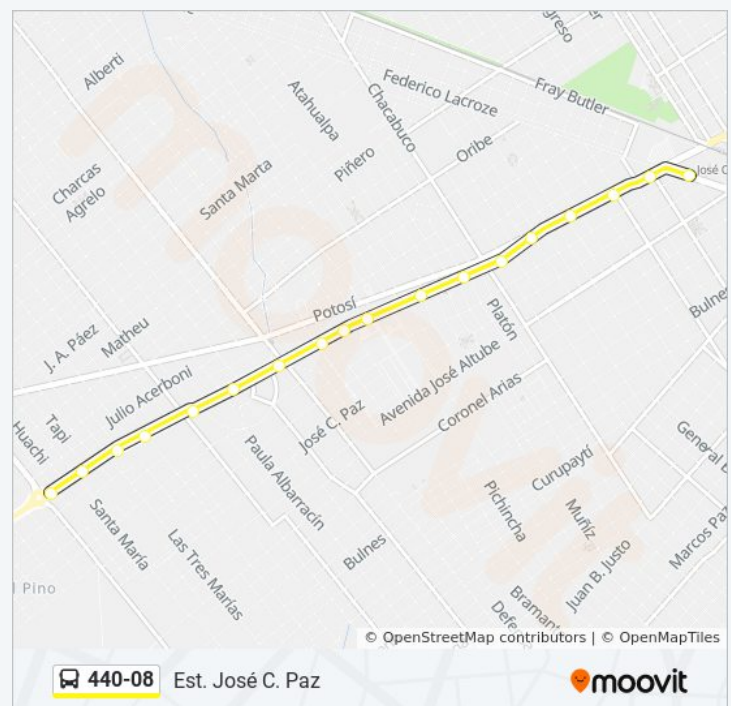

**Sentido: Cruce Derqui**

52 paradas

[VER HORARIO DE LA LÍNEA](#)

Edmundo Damicis, 956-998  
Juan Francisco Seguí, 2505  
Combate De San Lorenzo, 2251  
Fray Luis Beltrán, 1187  
Pablo Areguati, 1181  
Ricardo Rojas, 1203  
Combate De San Lorenzo, 1410  
Yermoli, 1395  
Yermoli, 1229  
Padre Stoppler, 1668  
Juan Francisco Seguí, 1303  
Juan Francisco Seguí, 1433  
José De San Martín, 1411  
José De San Martín, 1315  
Francisco Beiró, 1307  
Uspallata, 1316  
Hipólito Bouchard, 1300  
Hipólito Bouchard, 1116  
Avenida Eva Duarte De Perón, 1106  
Avenida Eva Duarte De Perón, 1019  
Avenida Eva Duarte De Perón, 919

**Información de la línea 440-08 de colectivo****Dirección:** Cruce Derqui**Paradas:** 52**Duración del viaje:** 28 min**Resumen de la línea:**

Avenida Eva Duarte De Perón, 805

Pasco Y Cura Brochero

Felipe Llavallol, 438

Calle Federico Lacroze, 5036-5198

**Sentido: Est. Tierras Altas**

46 paradas

[VER HORARIO DE LA LÍNEA](#)

Avenida Pres. Hipólito Yrigoyen, 5900-5998

Gran Colombia Y Santa María

Ruta Provincial 24, 5300

Avenida Presidente Hipólito Yrigoyen, 5100-5198

### Información de la línea 440-08 de colectivo

**Dirección:** Est. José C. Paz

**Paradas:** 18

**Duración del viaje:** 15 min

**Resumen de la línea:**