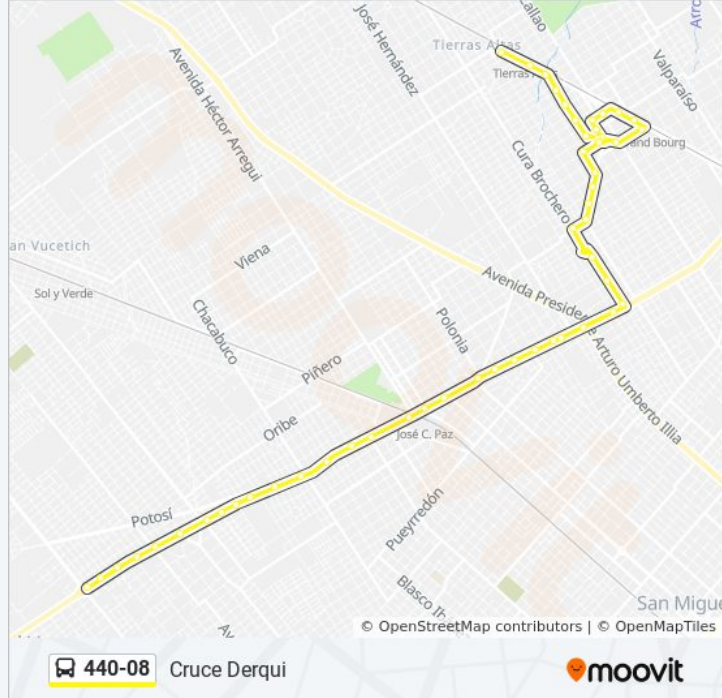

Avenida Eva Duarte De Perón, 805

Pasco Y Cura Brochero

Felipe Llavallol, 438

Felipe Llavallol, 210

Felipe Llavallol, 23

Avenida Del Sesquicentenario 502-600

Avenida Hipólito Yrigoyen Y Avenida Illia

Avenida Hipólito Yrigoyen Y Quintana

Avenida Hipólito Yrigoyen Y Ventura Coll

Avenida Hipólito Yrigoyen Y Asamblea

Avenida Hipólito Yrigoyen Y Álvarez Jonte

Avenida Hipólito Yrigoyen Y Güemes

Avenida Hipólito Yrigoyen Y Polonia

Avenida Hipólito Yrigoyen Y Einstein

Avenida Presidente Hipólito Yrigoyen, 1514

Club Deportivo El Porvenir

Avenida Hipólito Yrigoyen Y Mansilla

Avenida Hipólito Yrigoyen Y Quirós

Avenida Presidente Hipólito Yrigoyen, 2837

Avenida Presidente Hipólito Yrigoyen 3249-3299

Av. Hipólito Yrigoyen Y Atahualpa

Avenida Presidente Hipólito Yrigoyen, 3723

Ruta Provincial 24, 4019

Florencio Ballesteros, 37

Avenida Presidente Hipólito Yrigoyen 4249-4295

Avenida Presidente Hipólito Yrigoyen 4499-4567

Rodrigo De Triana Y Salvatori

Fray Justo Santamaría De Oro, 6190

Nueva Granada Y Las Tres Marías

Avenida Presidente Hipólito Yrigoyen, 5656

Avenida Pres. Hipólito Yrigoyen, 5899-5999

Sentido: Est. José C. Paz

Horario de la línea 440-08 de colectivo