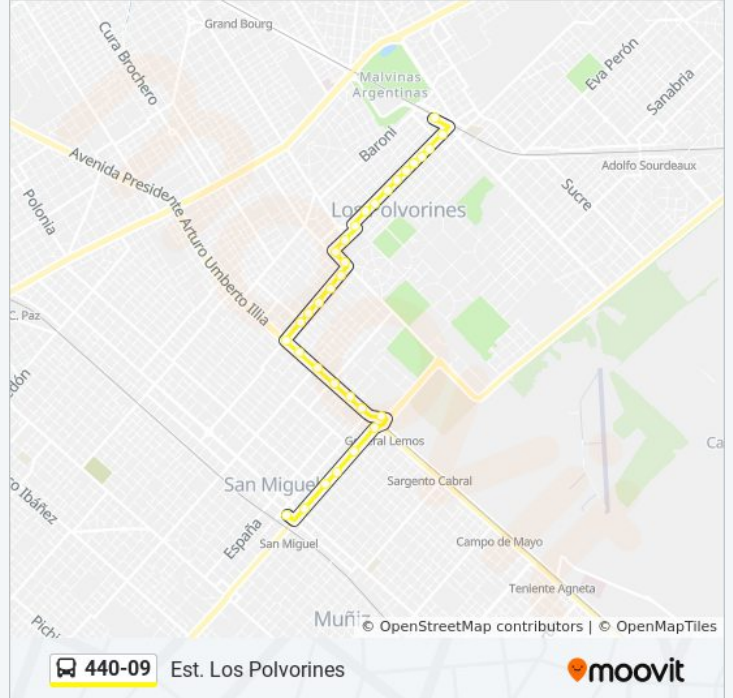

Ruta Provincial 8, 80

Avenida Presidente Arturo Illia Y Don Segundo Sombra

Avenida Presidente Arturo Umberto Illia, 4279

Avenida Presidente Arturo Illia Y Carlos Pellegrini

Avenida Presidente Arturo Umberto Illia, 4646

Información de la línea 440-09 de colectivo**Dirección:** Est. Los Polvorines**Paradas:** 32**Duración del viaje:** 23 min**Resumen de la línea:**

Pedro Medrano, 1395

Comodoro Rivadavia Y César Bacle

Rivadavia, 1700

Avenida Presidente Juan Domingo Perón, 3440

Sentido: Est. San Miguel

30 paradas

[VER HORARIO DE LA LÍNEA](#)

General Savio, 3401-3433

General Savio, 3225

Rivadavia, 2514

Rivadavia, 2407

Avenida Presidente Arturo Illia Y Intendente Irigoin

Güemes, 6

Avenida Presidente Arturo Illia Y Coronel Argüero

Ruta Provincial 8, 80

Concejal Tributato, 100

Concejal Tributato, 371

Tribulato Y San Lorenzo