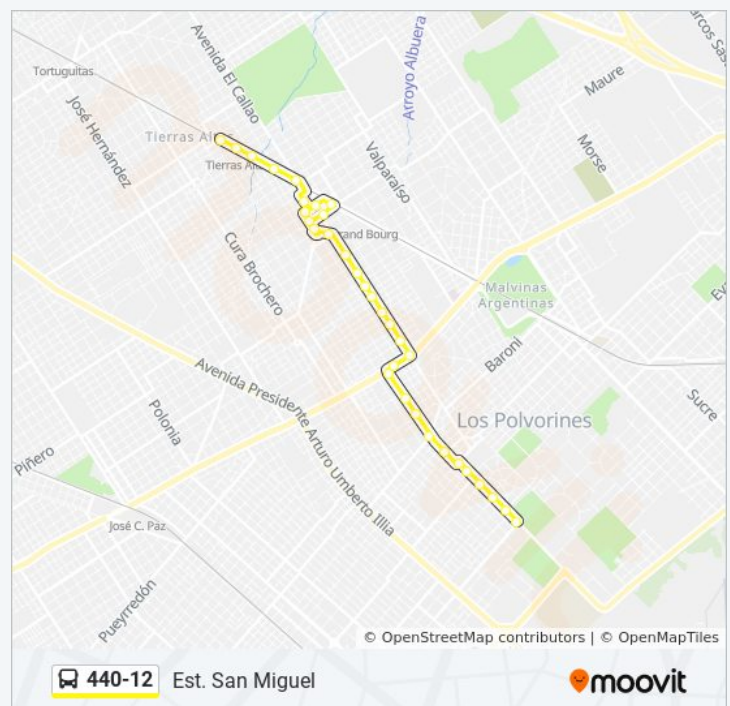

[VER HORARIO DE LA LÍNEA](#)

- Juan Francisco Seguí, 2790
- Juan Francisco Seguí, 2636
- Combate De San Lorenzo, 2362
- Paso De Uspallata, 2101
- El Callao, 1850
- El Plumerillo, 1609
- José De San Martín, 1315
- Francisco Beiró, 1307
- Avenida Eva Duarte De Perón Y Francisco Beiró
- Juan Francisco Seguí, 1433
- José De San Martín, 1411
- José De San Martín, 1315
- Uspallata, 1316
- Yermoli, 1229
- El Callao, 1001-1063
- Pasco
- El Callao, 657
- El Callao, 501-535
- El Callao, 353-363
- El Callao, 253-275
- El Callao, 101-151
- El Callao, 15
- Avenida Del Sesquicentenario, 1247
- José León Suárez, 4400-4490
- José León Suárez, 4149
- José León Suárez, 3919
- José León Suárez, 3508
- José León Suárez, 3235
- Pedro Medrano, 1200
- José León Suárez, 2828
- José León Suárez, 2652

Dirección: Est. San Miguel

Paradas: 34

Duración del viaje: 25 min

Resumen de la línea:

Amenabar, 1215

José León Suárez, 2024-2100

José León Suárez, 1815

Sentido: M. Sastre Y La Pinta

45 paradas

[VER HORARIO DE LA LÍNEA](#)

José León Suárez, 1815

Juan María Gutiérrez, 1050-1098

Juan María Gutiérrez, 813

Juan María Gutiérrez, 599-699

Juan María Gutiérrez, 307

Avenida Presidente Arturo Umberto Illia, 4250