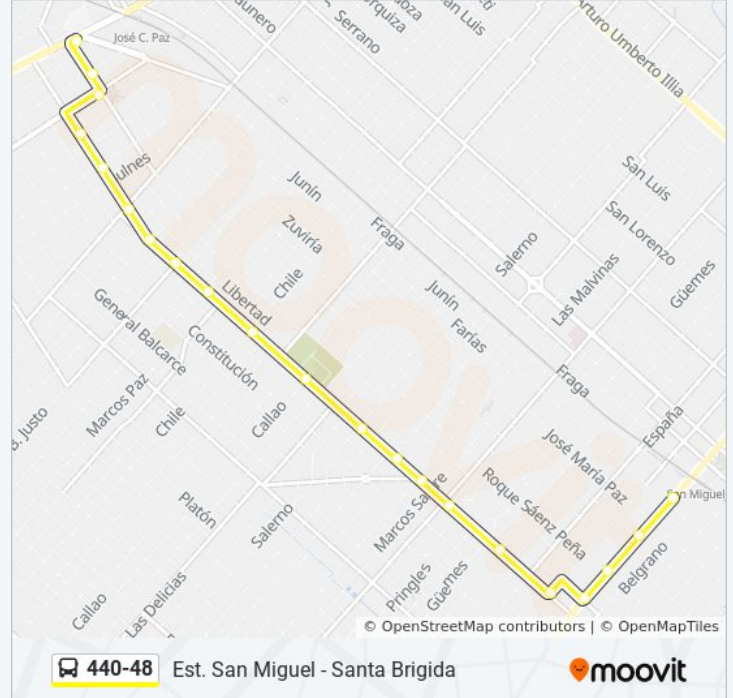

### Información de la línea 440-48 de colectivo

**Dirección:** José C. Paz

**Paradas:** 23

**Duración del viaje:** 21 min

**Resumen de la línea:**

Avenida Campos Y Juan B. Justo

Avenida Campos Y Díaz De Solís

Avenida Campos Y Pueyrredón

Avenida Campos Y Coronel Suárez

Avenida Campos Y General Lavalle

Altube Y Sáenz Peña

Roque Sáenz Peña Y José C. Paz

Av. Hipólito Yrigoyen Y Dr. Fitte

Avenida Presidente Hipólito Yrigoyen, 1731

## Sentido: San Miguel

100 paradas

[VER HORARIO DE LA LÍNEA](#)

Murillo Y Güiraldes

Murillo Y Don Bosco

Murillo Y Los Aromos

Los Aromos Y Río De La Plata

Los Aromos Y Martín García