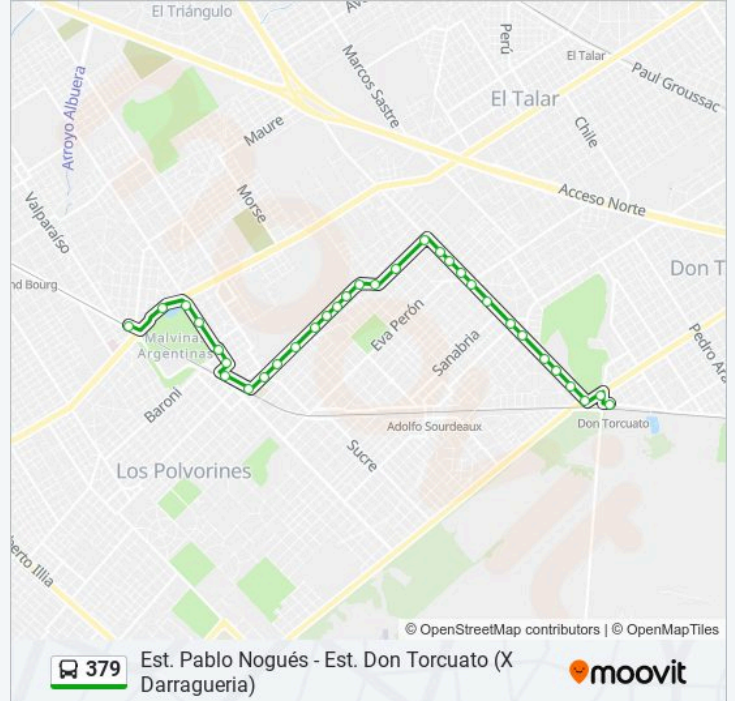

Información de la línea 379 de Colectivo

Dirección: Est. Don Torcuato - Est. Pablo Nogués (X Darraguera)

Paradas: 32

Duración del viaje: 29 min

Resumen de la línea:

Perito Moreno, 4798-4600

Juan Pujol, 2988

Información de la línea 379 de Colectivo

Dirección: Est. Pablo Nogués - Est. Don Torcuato (X Darragueria)

Paradas: 32

Duración del viaje: 28 min

Resumen de la línea:

General Pico, 2986

Perito Moreno, 5062

Darragueira, 5229

Pío XII Y Urquiza

José María Marquez, 6079

Avenida Del Libertador General San Martín, 1125

Avenida Del Libertador General San Martín Y
Defensa

Avenida Del Libertador General San Martín, 505

Avenida Del Libertador General San Martín Y
Galarza

Avenida Del Libertador General San Martín, 19

Avenida Ángel T. De Alvear, 257

Avenida Del Trabajo, 323

Los horarios y mapas de la línea 379 de Colectivo están disponibles en un PDF en moovitapp.com. Utiliza Moovit App para ver los horarios de los autobuses en vivo, el horario del tren o el horario del metro y las indicaciones paso a paso para todo el transporte público en Buenos Aires.