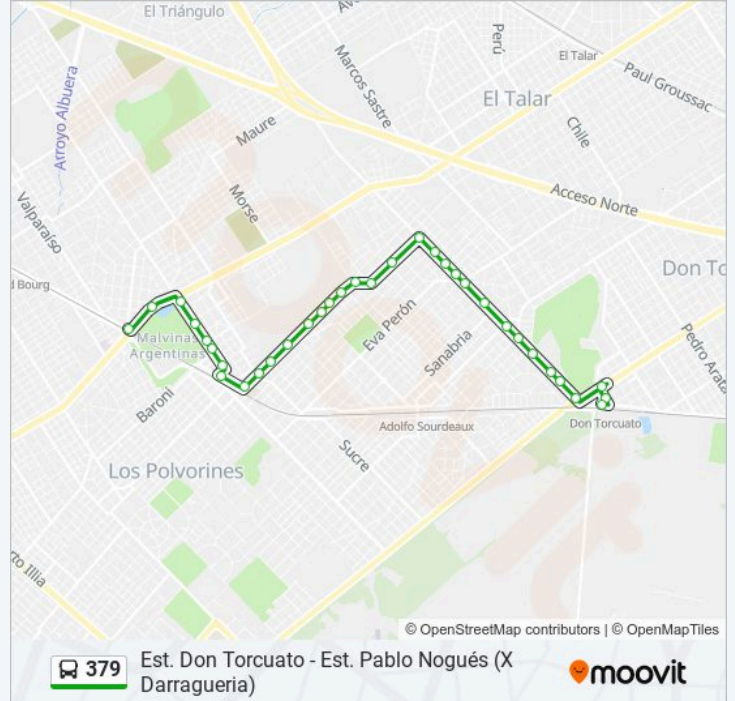

Información de la línea 379 de Colectivo

Dirección: Est. Don Torcuato - Est. Pablo Nogués (X Darraguera)

Paradas: 32

Duración del viaje: 29 min

Resumen de la línea:

Perito Moreno, 4798-4600

Juan Pujol, 2988

Pedro Henríquez Ureña, 3058

Perito Moreno, 3610

Perito Moreno, 3147

Perito Moreno, 2963

Remedios De Escalada, 3301-3399

Ingeniero Huergo, 3466

Ingeniero Huergo, 3700

Ingeniero Huergo, 3840

Ingeniero Huergo, 4054

Renacimiento, 4275

Parque El Batallón

Juan Francisco Seguí, 66

Sentido: Est. Pablo Nogués - Est. Don Torcuato (X Darragueria)

32 paradas

[VER HORARIO DE LA LÍNEA](#)

Juan Francisco Seguí, 180

Información de la línea 379 de Colectivo

Dirección: Est. Pablo Nogués - Est. Don Torcuato (X Darragueria)

Paradas: 32

Duración del viaje: 28 min

Resumen de la línea:

General Pico, 2986

Perito Moreno, 5062

Darragueira, 5229