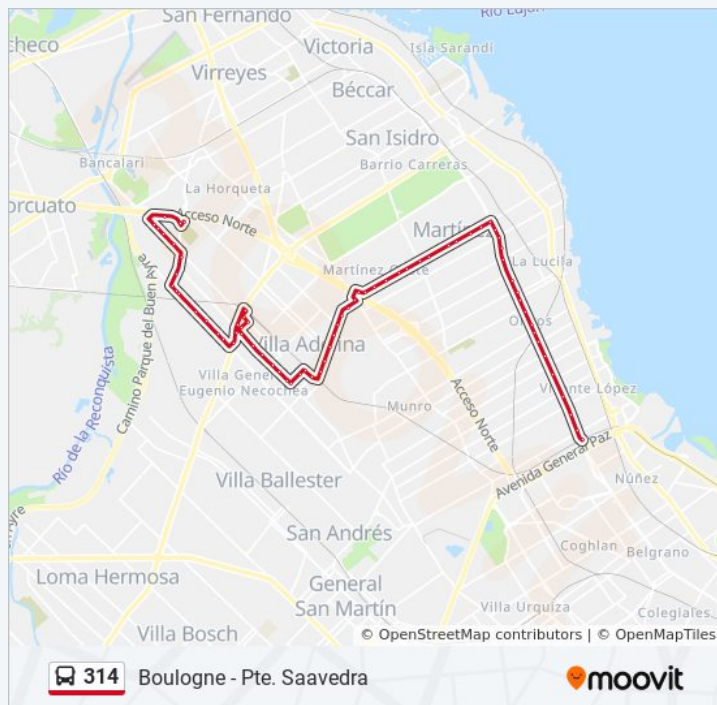

El Indio Y De Mayo

Avenida De Mayo, 1485

## Información de la línea 314 de colectivo

**Dirección:** Pte. Saavedra - Sarratea Carrefour

**Paradas:** 72

**Duración del viaje:** 71 min

**Resumen de la línea:**

Comandante Luis Piedrabuena, 1776-1798

Comandante Luis Piedrabuena, 1600

Soldado De Malvinas, 2179

Soldado De Malvinas, 2389

Avenida Bernardo Ader, 1416

Avenida Bernardo Ader, 1210

Avenida Bernardo Ader, 1024

Araoz Y Av. Bernardo Ader

Thames Y Av. Bernardo Ader

Loria Y Av. Bernardo Ader