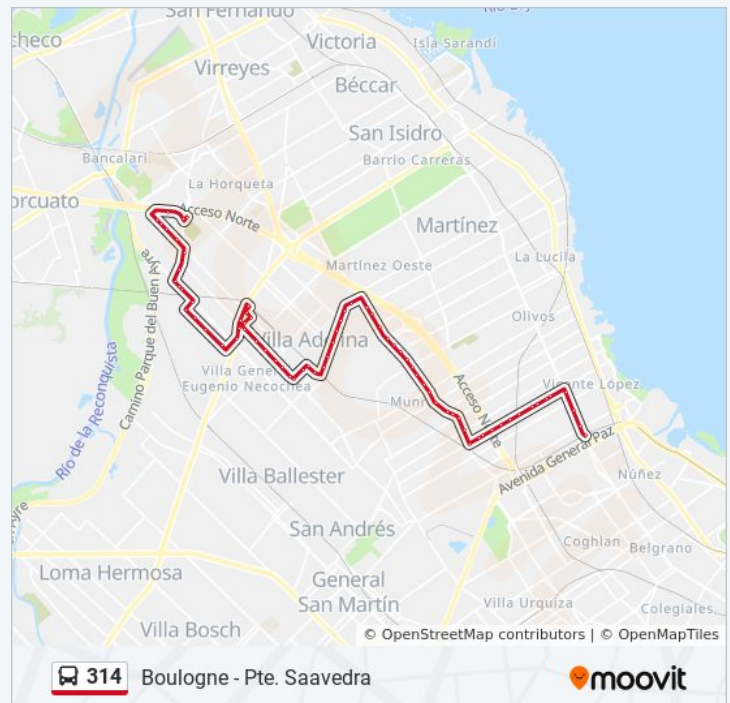

Avenida Bartolomé Mitre Y Ugarte

Avenida Bartolomé Mitre, 2699

Guido Spano Y Bartolomé Mitre

Avenida Bartolomé Mitre, 3175

Francisco Borges Y Bartolomé Mitre

Avenida Bartolomé Mitre, 3575

Presidente Santiago Derqui Y Bartolomé Mitre

**Horario de la línea 314 de colectivo**

Pte. Saavedra - Sarratea Carrefour (X Munro)

Horario de ruta:

lunes	24 horas
martes	24 horas
miércoles	24 horas
jueves	24 horas
viernes	24 horas
sábado	24 horas
domingo	24 horas

**Información de la línea 314 de colectivo**

**Dirección:** Pte. Saavedra - Sarratea Carrefour (X Munro)

**Paradas:** 72

**Duración del viaje:** 68 min

**Resumen de la línea:**

Luis Piedra Buena Y Bartolomé Mitre