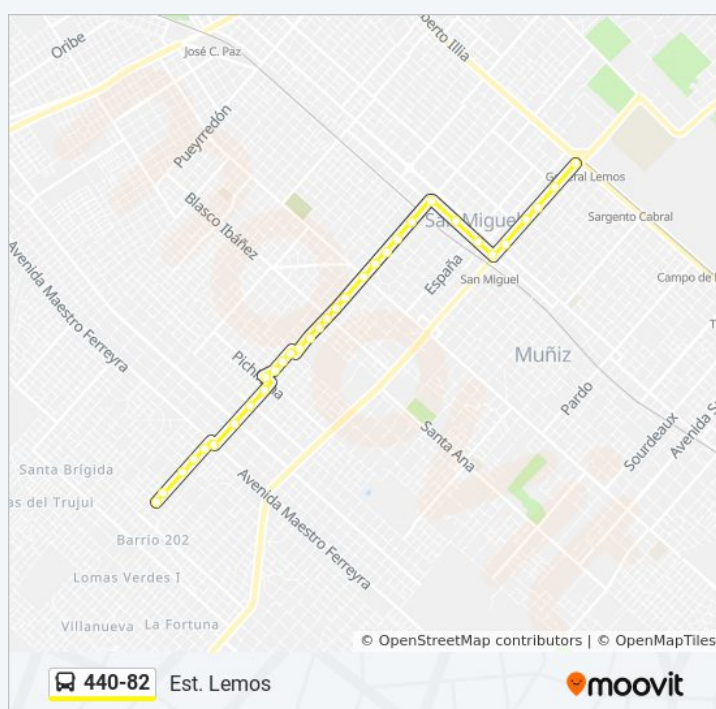

Información de la línea 440-82 de colectivo**Dirección:** Circular Lemos**Paradas:** 57**Duración del viaje:** 49 min**Resumen de la línea:**

Av. Ricardo Balbín Y Paunero
Avenida Ricardo Balbín 815
Ruta Provincial 23 611
Avenida Ricardo Balbín 405
Avenida Balbín Y Avenida Illia

Sentido: Est. Lemos

33 paradas

[VER HORARIO DE LA LÍNEA](#)

- La Pinta Y Martín Sastre
- Marcos Sastre Y Santa María
- Marcos Sastre Y Uriarte
- Marcos Sastre Y Salguero
- Marcos Sastre Y Rodrigo De Triana
- Maestro Ferreyra E Intendente Irigoin
- Intendente Irigoin Y Avenida López
- Intendente Irigoin Y Defensa
- Intendente Irigoin Y Mateo Bootz
- Pichincha Y Marcos Sastre
- Marcos Sastre Y Ángel Gallardo
- Marcos Sastre Y Carlos María De Alvear
- Marcos Sastre Y Cullen Ayersa
- Intendente Irigoin Y Antártida Argentina
- Intendente Irigoin Y Martiel
- Intendente Irigoin Y Bussolini
- Intendente Irigoin Y Blasco Ibáñez
- Intendente Irigoin Y General Balcarce
- Intendente Irigoin Y General Rodríguez
- Intendente Irigoin Y Avenida Campos
- Intendente Irigoin Y Zapiola
- Intendente Irigoin Y Gelly Y Obes
- Intendente Irigoin Y Zuviría
- Intendente Irigoin Y Monseñor Blois

Información de la línea 440-82 de colectivo

Dirección: Est. Lemos

Paradas: 33

Duración del viaje: 22 min

Resumen de la línea:

Intendente Juan Irigoien, 1305

Sarmiento Y Coronel Argüero

Sarmiento Y Tribulato (269 - 341 - 440 - 740)