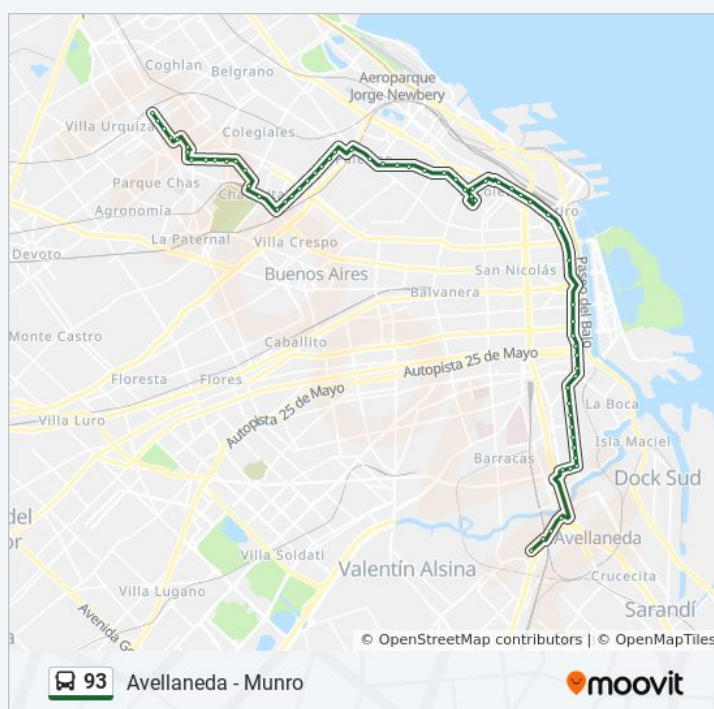

### Información de la línea 93 de colectivo

**Dirección:** Coghlan - Avellaneda

**Paradas:** 64

**Duración del viaje:** 72 min

**Resumen de la línea:**

Humboldt, 2477

Uriarte (60 - 93)

Jardín Botánico - Av. Las Heras