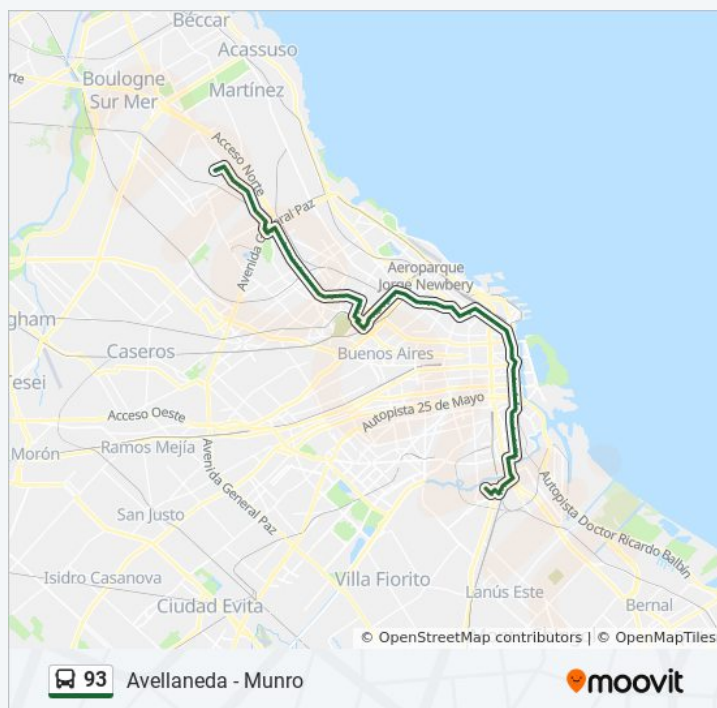

Viamonte

Basavilbaso Y Av. Del Libertador

Av. Del Libertador Y Carlos Pellegrini

Avenida Del Libertador, 701-799

Av. Callao Y Av. Del Libertador

Facultad De Derecho (93)

Dr. Ricardo Levene Y Av. Pueyrredón

Laprida Y Av. Las Heras

### Información de la línea 93 de colectivo

**Dirección:** Avellaneda - Munro (X Sivori)

**Paradas:** 100

**Duración del viaje:** 102 min

**Resumen de la línea:**

Sanchez De Bustamante Y Av. Gral. Las Heras