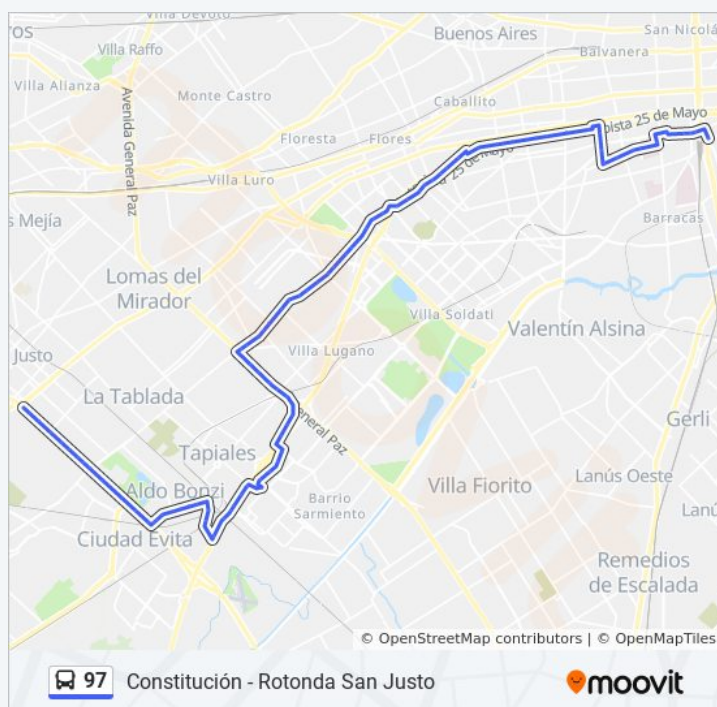

Puán Y Av. Eva Perón

Malvinas Argentinas Y Av. Eva Perón

Dávila Y Av. Eva Perón

Av. Carabobo Y Av. Eva Perón

Camacú Y Av. Eva Perón

Horario de la línea 97 de colectivo

Constitución - Rotonda San Justo Horario de ruta:

lunes	8:00 - 23:45
martes	8:00 - 23:45
miércoles	8:00 - 23:45
jueves	8:00 - 23:45
viernes	8:00 - 23:45
sábado	Sin Servicio
domingo	Sin Servicio

Información de la línea 97 de colectivo

Dirección: Constitución - Rotonda San Justo

Paradas: 86

Duración del viaje: 91 min

Resumen de la línea:

Membrillar Y Av. Eva Perón

Av. Varela Y Av. Eva Perón

San Pedrito Y Av. Eva Perón

José Martí Y Av. Eva Perón

Avenida Eva Perón, 3635