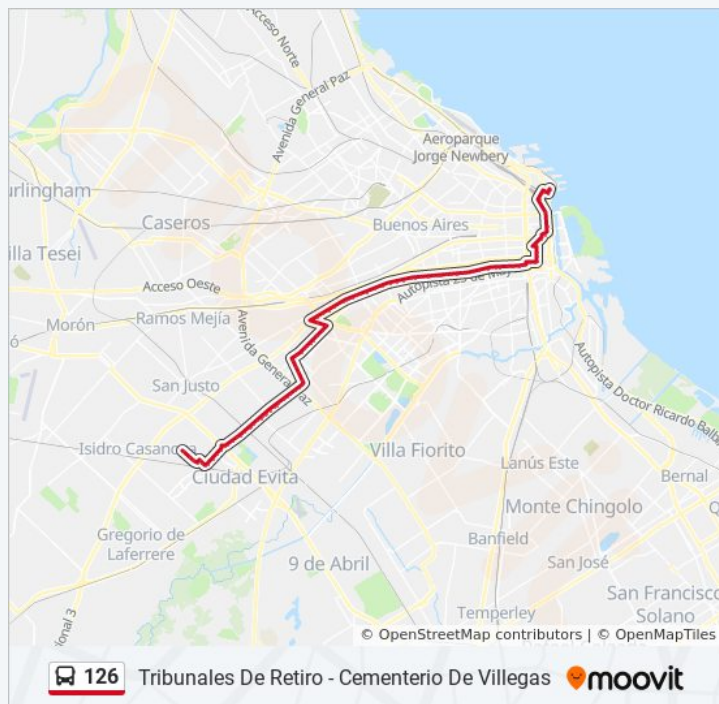

Avenida Goyena Y Emilio Mitre (88 - 126)

Avenida Goyena Y Puan

Avenida Goyena Y Malvinas Argentinas (88 - 126)

### Información de la línea 126 de colectivo

**Dirección:** Tribunales De Retiro - Cementerio De Villegas

**Paradas:** 97

**Duración del viaje:** 101 min

**Resumen de la línea:**

Avenida Goyena Y Avenida Alberdi (88 - 126)