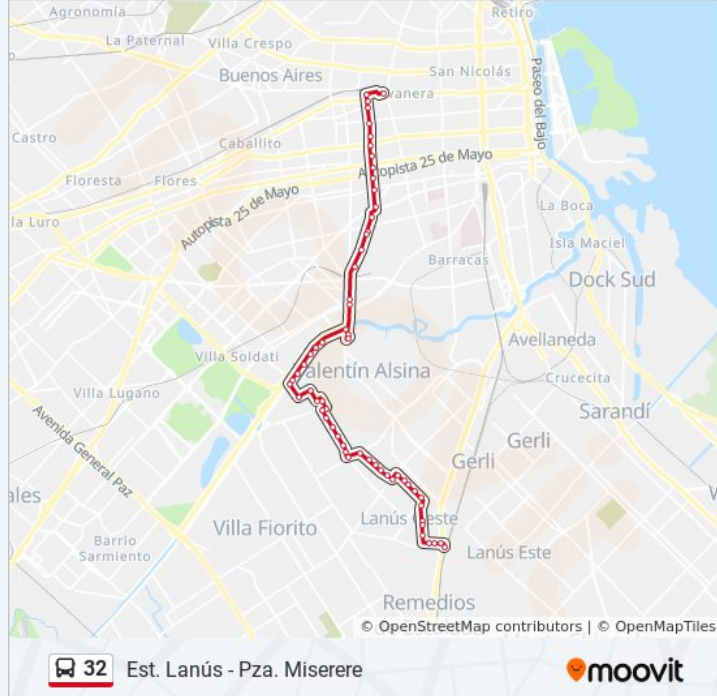

Gobernador Oliden Y Viamonte

Doctor Ricardo Balbín Y Viamonte

Viamonte, 2883

Viamonte, 3096

Viamonte, 3290

Coronel Osorio, 2094

Coronel Osorio, 2014

Calle Coronel Francisco Sayos, 3563

Gobernador General Juan José Viamonte, 2970

Gobernador General Juan José Viamonte, 3880

Warnes Y Obon

Coronel Warnes, 4239

De La Rivera Sur - Carlos Pellegrini, 2322

Gobernador General Juan José Viamonte, 2150

Nidera

Carlos Pellegrini, 4370

Carlos Pellegrini, 80

Pellegrini, 3750

Remedios De Escalada De San Martín, 4498

Senador Francisco Quindimil Y Av. Remedios De Escalada

Carabobo, 466

Av. Sáenz Y Alfredo Colmo

Av. Sáenz

Famatina Y Av. Almafuerde

Av. Almafuerde Y Achala

Avenida Almafuerde, 101

Av. Almafuerde Y Uspallata

Sánchez De Loria Y Catulo Castillo

24 De Noviembre, 1926

24 De Noviembre, 1549

24 De Noviembre, 1416

24 De Noviembre, 1220