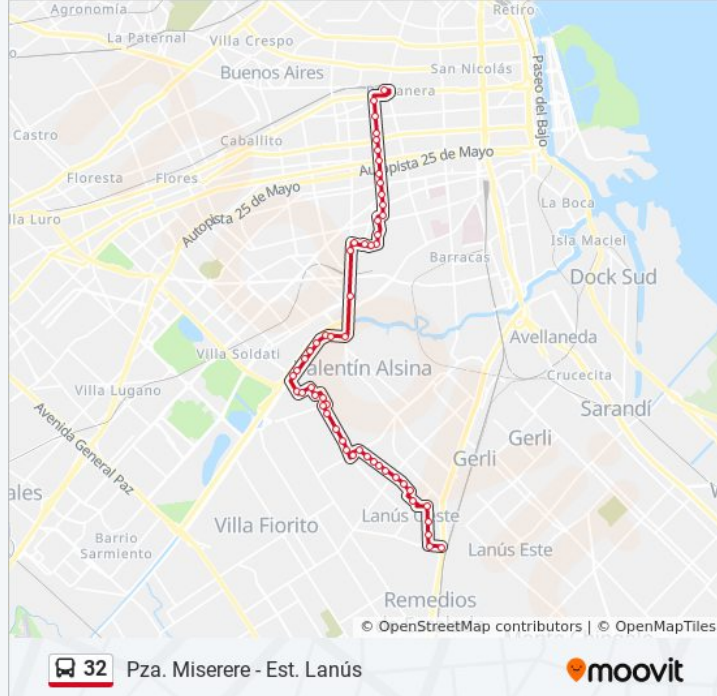

Coronel Sayos, 3449

Coronel Osorio, 2099

Coronel Molinedo Y Viamonte

José Ignacio Rucci Y Viamonte

Ricardo Balbín Y Viamonte

Viamonte, 2560

Humahuaca Y Viamonte

Avenida Presidente Bernardino Rivadavia, 2122

Pilcomayo Y Coronel D'Elía

Mendoza Y Coronel D'Elía

Plaul Y Coronel D'Elía

Canadá Y Coronel D'Elía

Fray Lagos Y Balcarce

Jujuy Y Gobernador General Balcarce

Río De Janeiro Y Balcarce

Bolivia Y Coronel Seguí

Ministro Brin Y Coronel Seguí

Ministro Brin Y Gobernador Carlos Tejedor

Ministro Brin, 2893

25 De Mayo, 308

25 De Mayo, 58

Los horarios y mapas de la línea 32 de colectivo están disponibles en un PDF en moovitapp.com. Utiliza [Moovit App](#) para ver los horarios de los autobuses en vivo, el horario del tren o el horario del metro y las indicaciones paso a paso para todo el transporte público en Buenos Aires.