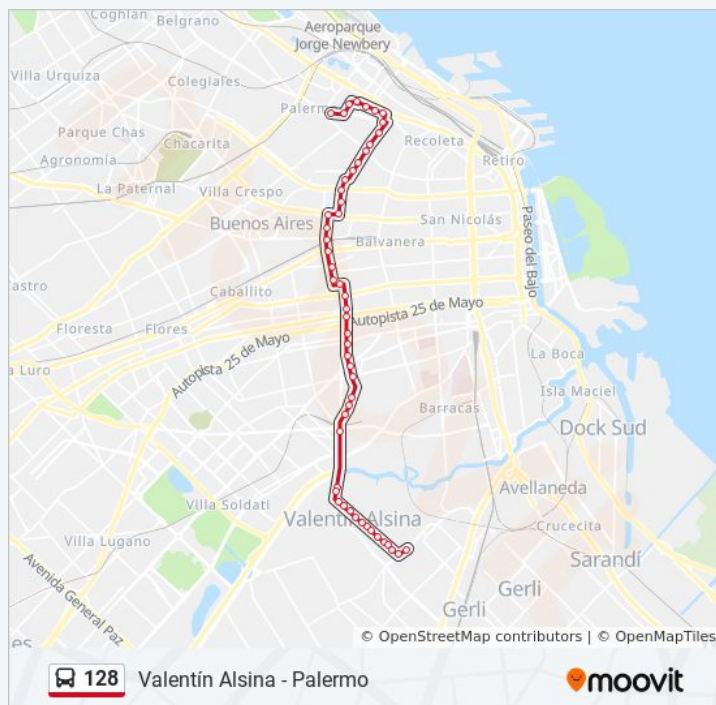

Alto Palermo

Avenida Coronel Díaz, 1702

Av. Coronel Díaz Y General Lucio Norberto Mansilla

Bulnes, 1420

Bulnes, 1212

Bulnes Y Guardia Vieja

Guardia Vieja Y Avenida Medrano (19 - 127 - 128)

Avenida Medrano Y Avenida Corrientes (128 - 160)

Información de la línea 128 de colectivo

Dirección: Palermo - Valentín Alsina

Paradas: 50

Duración del viaje: 47 min

Resumen de la línea:

Avenida Medrano, 26

Av. Castro Barros Y Hipólito Yrigoyen

Venezuela, 3766

Itapiru Y Presidente Perón

Avenida Tte Gral Juan Domingo Perón, 3000

Presidente Perón Y Armenia

Presidente Perón Y Valparaiso

Presidente Perón Y Lomas Valentinas

Presidente Perón Y Dr. Crotti

Presidente Teniente General Juan Domingo Perón, 3900

Información de la línea 128 de colectivo

Dirección: Valentín Alsina - Palermo

Paradas: 51

Duración del viaje: 46 min

Resumen de la línea:

Maza, 1022

Maza, 812

Agrelo, 3589