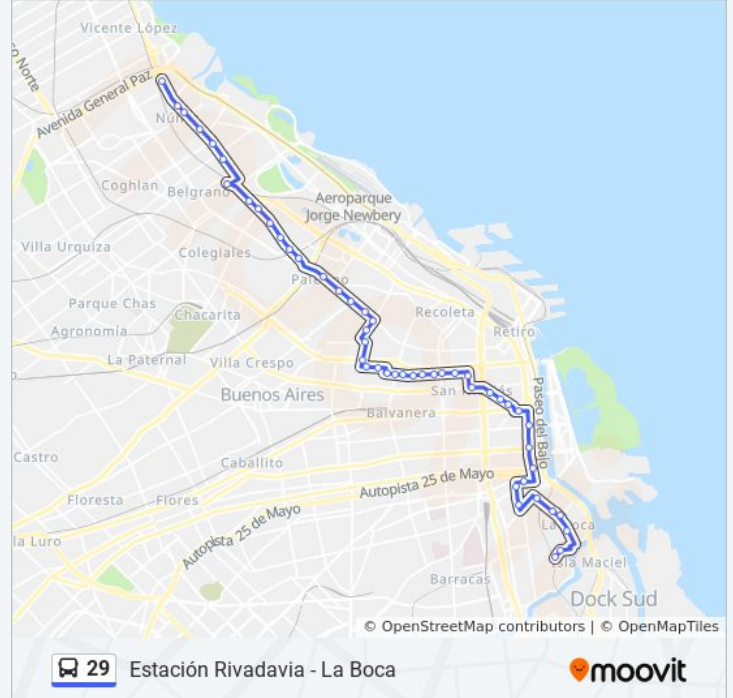

Regimiento De Granaderos (29 - 59 - 64)

Avenida Luis María Campos Y Avenida Dorrego

Regimiento De Patricios (29 - 59)

Av. Santa Fe X Fray Justo Santa María De Oro

Av. Santa Fe

Avenida Santa Fe, 3702

Avenida Santa Fe, 3360

Alto Palermo (29 - 111)

Avenida Coronel Díaz Y Charcas (29 - 111)

Paraguay, 3260

Av. Cordoba Y Sánchez De Bustamante

San Luis, 3308

San Luis, 3114

Viamonte, 2902

Viamonte Y Avenida Pueyrredón

Viamonte Y Larrea (29 - 99)

Viamonte Y Pasteur (29 - 99)

Facultad De Ciencias Económicas (29 - 99)

Palacio De Aguas Corrientes (29 - 99)

Viamonte Y Avenida Callao (29 - 75)

Viamonte Y Paraná (29 - 75)

Tribunales (29 - 75)

Talcahuano, 624

Avenida Corrientes, 1250

Avenida Sáenz Peña Y Esmeralda (28 - 29 - 91)

Avenida Sáenz Peña Y Florida (8 - 24 - 29)

Plaza De Mayo (22 - 28 - 29)

Av. Belgrano (29 - 64 - 93 - 130)

Av. Independencia (29 - 64 - 130)

San Juan (29 - 64 - 130)

Parque Lezama (29 - 159)

Hospital Algerich (25 - 29 - 53)

Blanes (25 - 29 - 53)