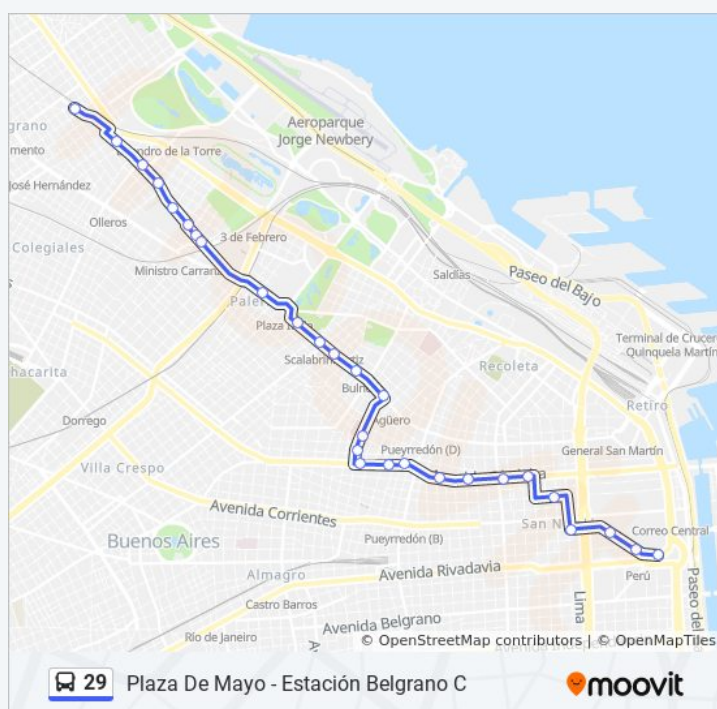

## Horario de la línea 29 de colectivo

Plaza De Mayo - Estación Belgrano C Horario de ruta:

lunes	24 horas
martes	24 horas
miércoles	24 horas
jueves	24 horas
viernes	24 horas
sábado	24 horas
domingo	24 horas

## Información de la línea 29 de colectivo

**Dirección:** Plaza De Mayo - Estación Belgrano C

**Paradas:** 27

**Duración del viaje:** 33 min

**Resumen de la línea:**

Avenida Luis María Campos Y Virrey Loreto