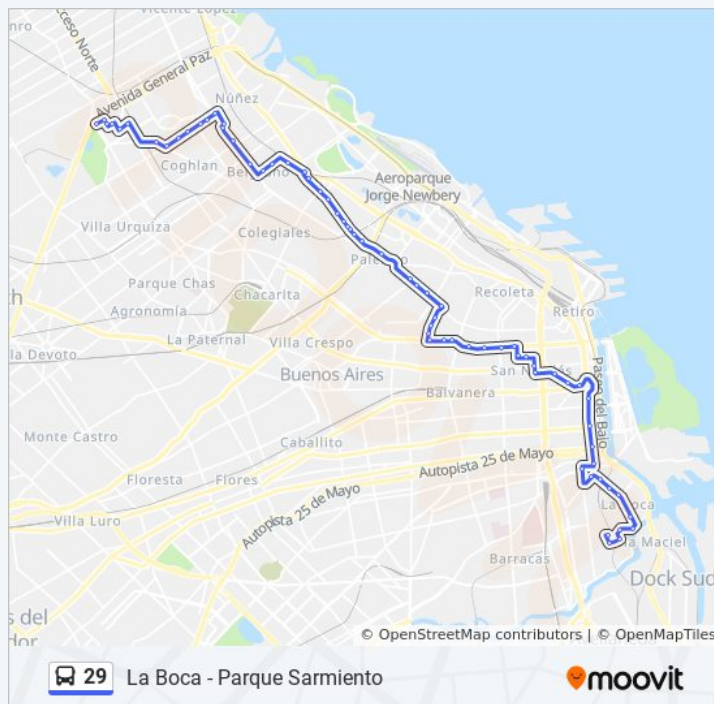

### Información de la línea 29 de colectivo

**Dirección:** La Boca - Parque Sarmiento

**Paradas:** 63

**Duración del viaje:** 73 min

**Resumen de la línea:**

Avenida Luis María Campos Y Arévalo (29 - 64 - 118)