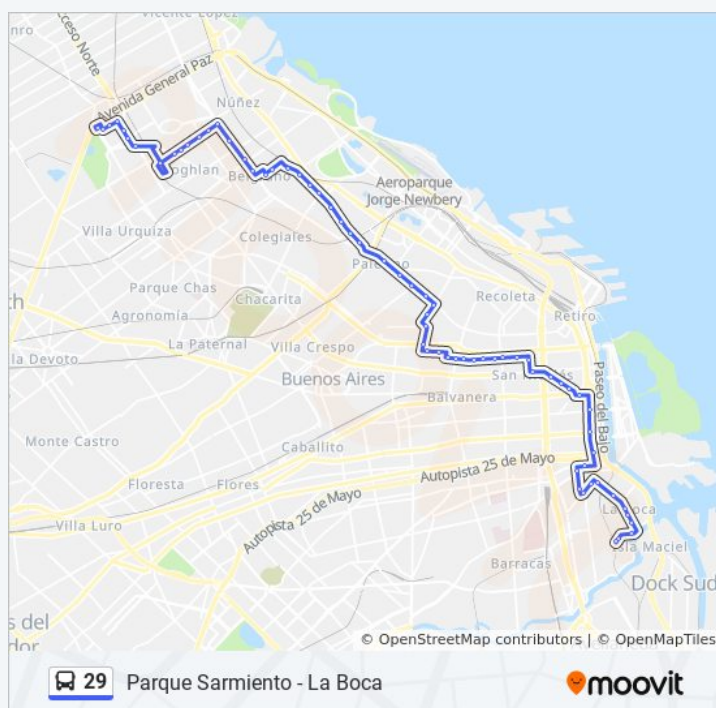

65 paradas

[VER HORARIO DE LA LÍNEA](#)

Vedia, 4893

Pico, 4905

Pico, 4708

Pico, 4508

Machaín, 4504

Machaín, 4337

Machain Y Doctor Ricardo Balbín

Núñez, 4107

Núñez Y Av. Melián

Núñez, 3542

Núñez/Freire

Conesa Y Núñez

Moldes Y Núñez

Núñez, 2422

Quesada (29 - 57 - 194)

Monroe (29 - 41 - 60)

Mendoza (29 - 60)

Plaza Belgrano (29 - 63)

Avenida Juramento Y O'Higgins (29 - 65 - 114)

Estación Belgrano C (29)

Avenida Virrey Vértiz Y José Hernández (15 - 29 - 64)

Plazoleta Olivera (15 - 29 - 55 - 60 - 118)

Avenida Luis María Campos Y Zabala (15 - 29)

Avenida Luis María Campos Y Avenida Lacroze (29 - 55)

Avenida Luis María Campos Y Maure (29 - 59)

Hospital Militar (29 - 59 - 64)

Regimiento De Granaderos (29 - 59 - 64)

Avenida Luis María Campos Y Avenida Dorrego

Regimiento De Patricios (29 - 59)

Av. Santa Fe X Fray Justo Santa María De Oro

Parque Sarmiento - La Boca Horario de ruta:

lunes	24 horas
martes	24 horas
miércoles	24 horas
jueves	24 horas
viernes	24 horas
sábado	24 horas
domingo	24 horas

Información de la línea 29 de colectivo

Dirección: Parque Sarmiento - La Boca

Paradas: 65

Duración del viaje: 71 min

Resumen de la línea: