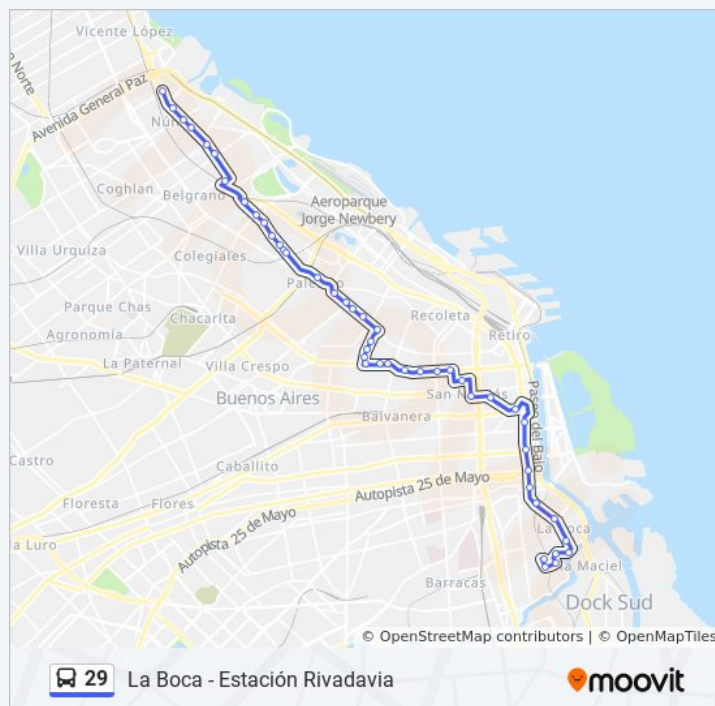

### Horario de la línea 29 de colectivo

La Boca - Estación Rivadavia Horario de ruta:

lunes	24 horas
martes	24 horas
miércoles	24 horas
jueves	24 horas
viernes	24 horas
sábado	24 horas
domingo	24 horas

### Información de la línea 29 de colectivo

**Dirección:** La Boca - Estación Rivadavia

**Paradas:** 45

**Duración del viaje:** 58 min

**Resumen de la línea:**

Gallo Y Av. Santa Fe

Bulnes Y Av. Santa Fe

Aráoz Y Av. Santa Fe