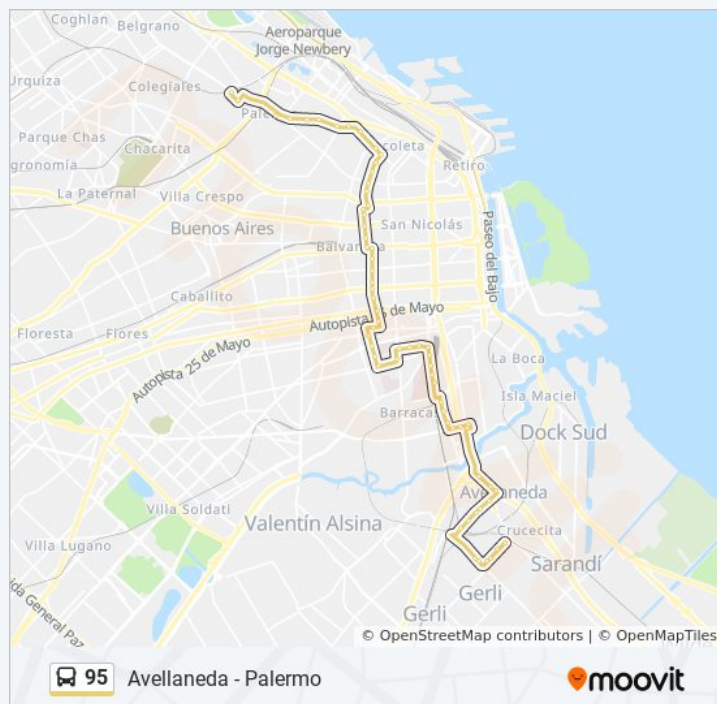

Pasco, 1014

Avenida Independencia, 2200

Pasco, 608

Paradas: 65

Duración del viaje: 61 min

Resumen de la línea:

Pasco, 402-444

Pasco, 206

Presidente José Evaristo Uriburu, 1085

Presidente José Evaristo Uriburu, 1287

Peña Y Presidente José Evaristo Uriburu

Uriburu 1690

A. Pueyrredón Y Av. Gral. Las Heras

Tagle Y Av. Gral. Las Heras

Billinghurst Y Av. Gral. Las Heras