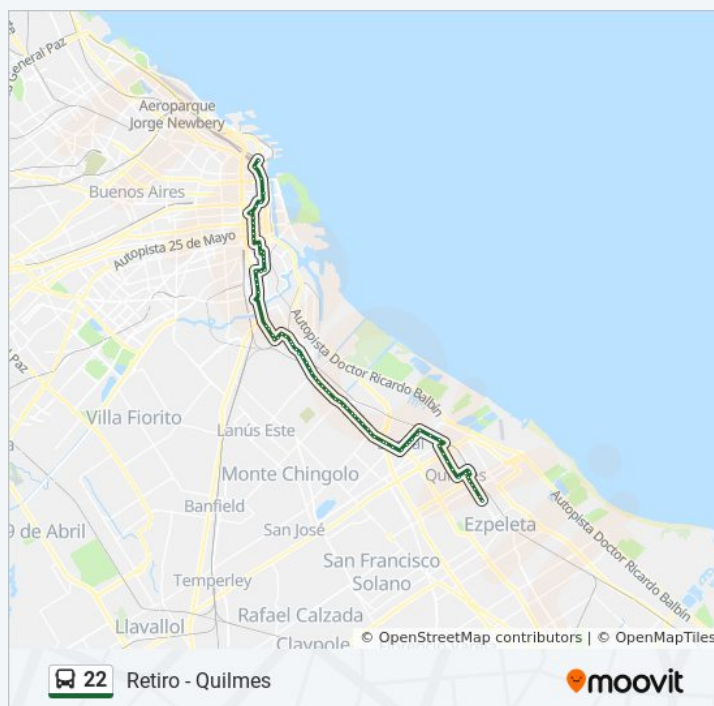

Av. Córdoba

Sarmiento (22 - 50 - 56)

Plaza De Mayo (22, 50, 91)

Av. Presidente Julio A. Roca, 539

Avenida Presidente Julio A. Roca 761

Avenida Belgrano, 512

Chile - Otto Krause (8 - 22 - 24 - 86)

Humberto I (8 - 22 - 86)

Avenida Juan De Garay, 385

Bolívar, 1599

Bolívar, 1787

Avenida Regimiento De Patricios, 1-99

Tomás Liberti Y Av. Regimiento De Patricios

Av. Regimientos De Patricios Y Espinosa

Avenida Regimiento De Patricios, 785

Brandsen, 1389

Brandsen, 1670

Gregorio Aráoz De Lamadrid Y Av. Manuel A. Montes De Oca

Avenida Montes De Oca Y Quinquela Martin

Av. Manuel A. Montes De Oca Y California

Avenida Belgrano Y España (10 - 17 - 22)

Avenida Belgrano Y Lavalle (293)

Av. Belgrano Y Monseñor Agustín Piaggio

Avenida Manuel Belgrano, 1091-1099

General Paz Y San Martín

Avenida Bartolomé Mitre, 1201

Avenida Mitre Y Aquino (33 - 129 - 148 - 178 - 247)

Avenida Mitre Y Alberdi (98 - 129 - 148 - 178)

Avenida Mitre Y Lambaré (17 - 22 - 98)

Avenida Mitre Y Obligado (17 - 22 - 98 - 129)

Av. Bartolomé Mitre, 2313

Avenida Mitre Y Piñero

jueves

24 horas

viernes

24 horas

sábado

24 horas

domingo

24 horas

Información de la línea 22 de colectivo

Dirección: Retiro - Quilmes

Paradas: 80

Duración del viaje: 89 min

Resumen de la línea: