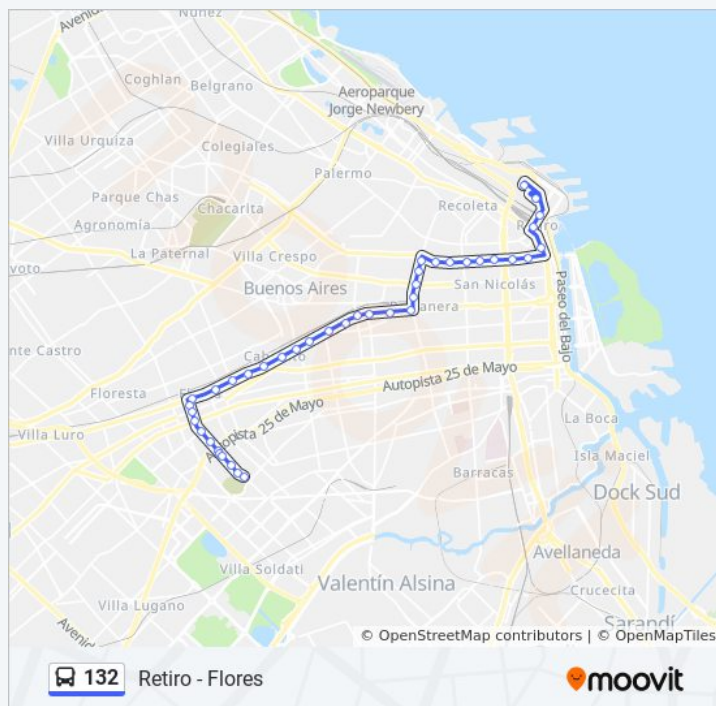

Avenida Varela, 1538

Avenida Varela, 1670

Dirección: Retiro - Flores

Paradas: 41

Duración del viaje: 48 min

Resumen de la línea:

Sentido: Retiro - Once

17 paradas

[VER HORARIO DE LA LÍNEA](#)

Prefectura Naval Argentina, 100

Retiro (132)

Retiro San Martín (132)

Avenida Doctor José María Ramos Mejía, 126

Paraguay

Av. Córdoba Y Maipú

Av. Córdoba Y Suipacha