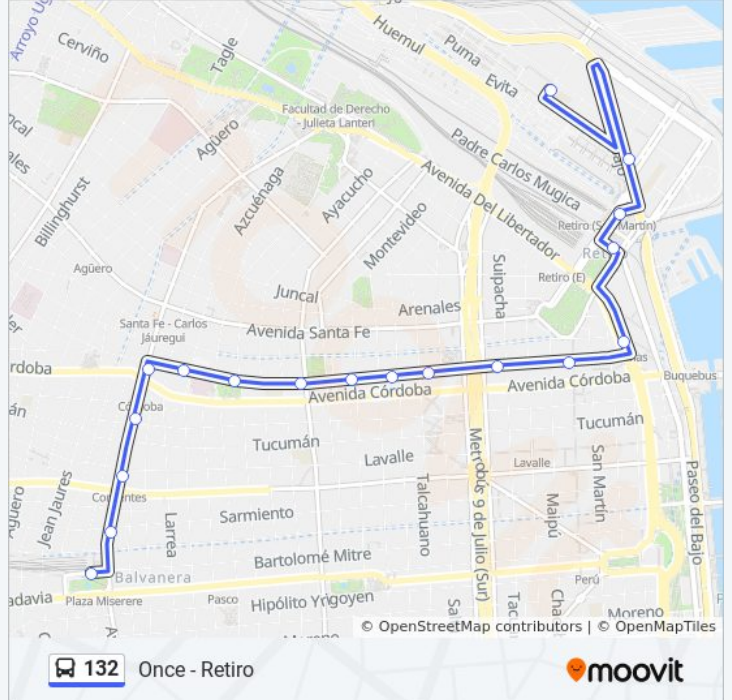

Av. Callao Y Paraguay

Montevideo Y Paraguay

Uruguay Y Paraguay

Libertad Y Paraguay

Libertad Y Av.Santa Fe

Avenida Santa Fe, 938

Avenida Santa Fe, 716

San Martín, 1149

Retiro (132)

Retiro San Martín

Avenida Antártida Argentina, 1900

Prefectura Naval Argentina, 100

Horario de la línea 132 de colectivo

Once - Retiro Horario de ruta:

lunes	24 horas
martes	24 horas
miércoles	24 horas
jueves	24 horas
viernes	24 horas
sábado	24 horas
domingo	24 horas

Información de la línea 132 de colectivo

Dirección: Once - Retiro

Paradas: 19

Duración del viaje: 20 min

Resumen de la línea:

Sentido: Retiro - Carabobo

39 paradas

[VER HORARIO DE LA LÍNEA](#)

- Prefectura Naval Argentina, 100
- Retiro (132)
- Retiro San Martín (132)
- Avenida Doctor José María Ramos Mejía, 126
- Paraguay
- Av. Córdoba Y Maipú
- Av. Córdoba Y Suipacha
- Libertad Y Av. Córdoba
- Paraná Y Av. Córdoba
- Av. Callao Y Av. Córdoba
- Junin Y Av. Córdoba
- Hospital De Clínicas - Pasteur Y Av. Córdoba
- Avenida Pueyrredón, 932
- Av. Pueyrredón, 730
- Av. Pueyrredón, 514
- Juan Domingo Perón Y Av. Pueyrredón
- Plaza Once
- Anchorena Y Av. Rivadavia