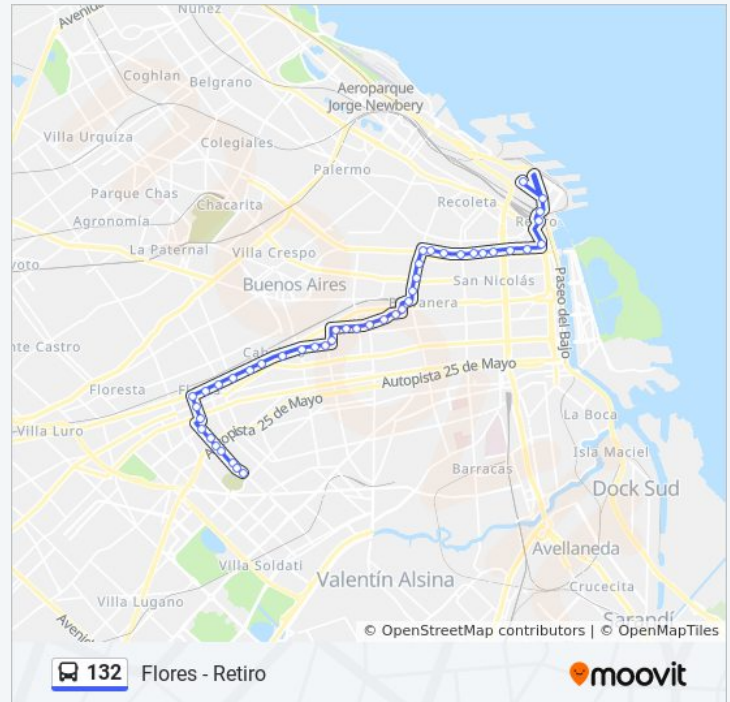

Avenida Hipólito Yrigoyen, 3618

Avenida Hipólito Yrigoyen, 3326

Avenida Hipólito Yrigoyen, 3130

Av. Rivadavia Y La Rioja

Plaza Once (132)

Sarmiento Y Av. Pueyrredón

Av. Pueyrredón, 573

Av. Pueyrredón, 845

Paraguay Y Av. Pueyrredón

Azcuénaga Y Paraguay

Paraguay Y Junín (Facultad De Medicina)

Av. Callao Y Paraguay

Montevideo Y Paraguay

Uruguay Y Paraguay

domingo

24 horas

Información de la línea 132 de colectivo

Dirección: Flores - Retiro

Paradas: 46

Duración del viaje: 48 min

Resumen de la línea:

Libertad Y Paraguay

Libertad Y Av.Santa Fe

Avenida Santa Fe, 938

Avenida Santa Fe, 716

San Martín, 1149

Retiro (132)

Retiro San Martín

Avenida Antártida Argentina, 1900

Prefectura Naval Argentina, 100

Sentido: Once - Retiro

19 paradas