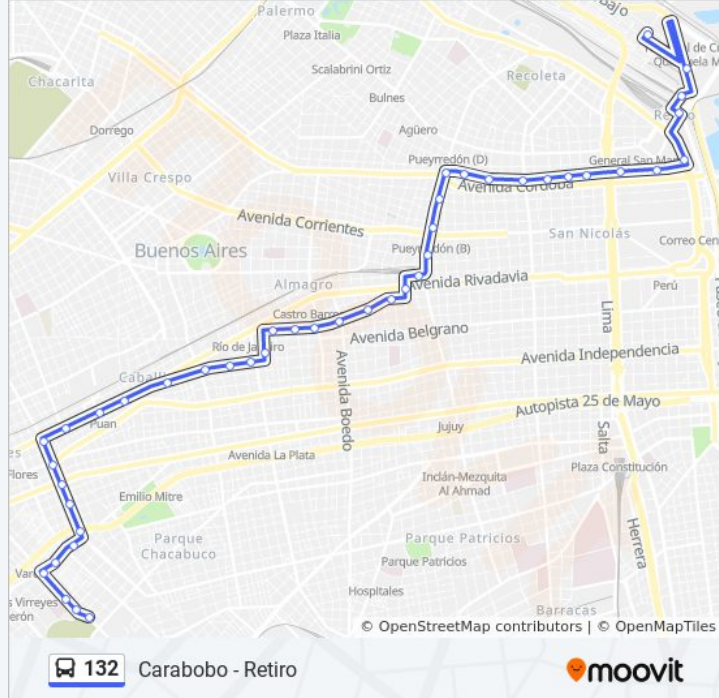

Paraguay Y Av. Pueyrredón

Azcúenaga Y Paraguay

Paraguay Y Junín (Facultad De Medicina)

Av. Callao Y Paraguay

Montevideo Y Paraguay

Uruguay Y Paraguay

Libertad Y Paraguay

Libertad Y Av.Santa Fe

Avenida Santa Fe, 938

Avenida Santa Fe, 716

San Martín, 1149

Retiro (132)

Retiro San Martín

Avenida Antártida Argentina, 1900

Prefectura Naval Argentina, 100

132 Carabobo - Retiro

Sentido: Flores - Retiro

46 paradas

[VER HORARIO DE LA LÍNEA](#)

Terminal Linea 132

Avelino Díaz Y Av. Varela

Hospital Piñero - Asamblea Y Av. Varela

Av. Eva Perón Y Varela

Horario de la línea 132 de colectivo

Flores - Retiro Horario de ruta:

lunes	24 horas
martes	24 horas
miércoles	24 horas
jueves	24 horas
viernes	24 horas
sábado	24 horas

Avenida Varela, 976

Baldomero Fernandez Moreno Y Av. Varela

Bilbao Y Av. Varela