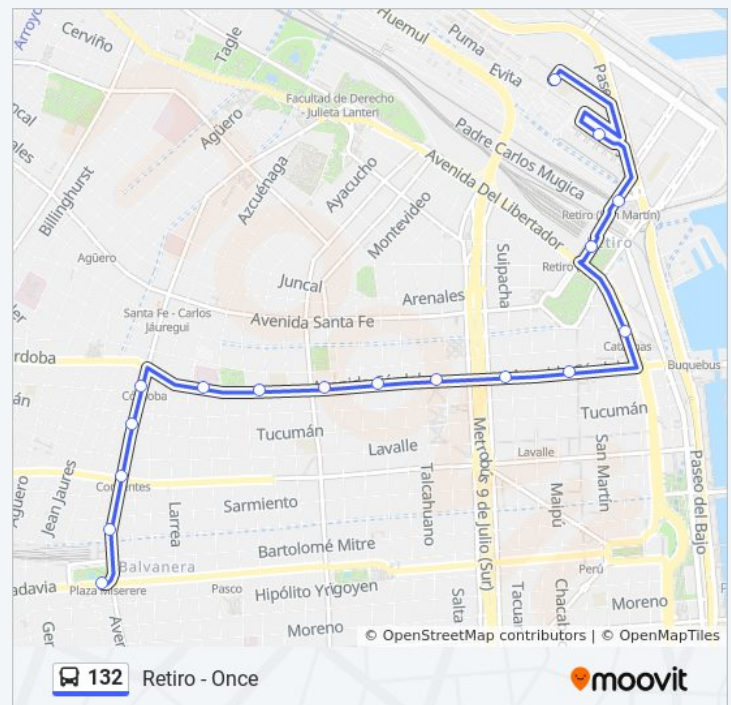

Avenida Varela, 1538

Avenida Varela, 1670

Dirección: Retiro - Flores

Paradas: 41

Duración del viaje: 48 min

Resumen de la línea:

Sentido: Retiro - Once

17 paradas

[VER HORARIO DE LA LÍNEA](#)

Prefectura Naval Argentina, 100

Retiro (132)

Retiro San Martín (132)

Avenida Doctor José María Ramos Mejía, 126

Paraguay

Av. Córdoba Y Maipú

Av. Córdoba Y Suipacha

Juan Domingo Perón Y Av. Pueyrredón

Plaza Once

Horario de la línea 132 de colectivo

Retiro - Once Horario de ruta:

lunes	24 horas
martes	24 horas
miércoles	24 horas
jueves	24 horas
viernes	24 horas
sábado	24 horas
domingo	24 horas

Información de la línea 132 de colectivo

Dirección: Retiro - Once

Paradas: 17

Duración del viaje: 20 min

Resumen de la línea:

Los horarios y mapas de la línea 132 de colectivo están disponibles en un PDF en [moovitapp.com](#). Utiliza [Moovit App](#) para ver los horarios de los autobuses en vivo, el horario del tren o el horario del metro y las indicaciones paso a paso para todo el transporte público en Buenos Aires.