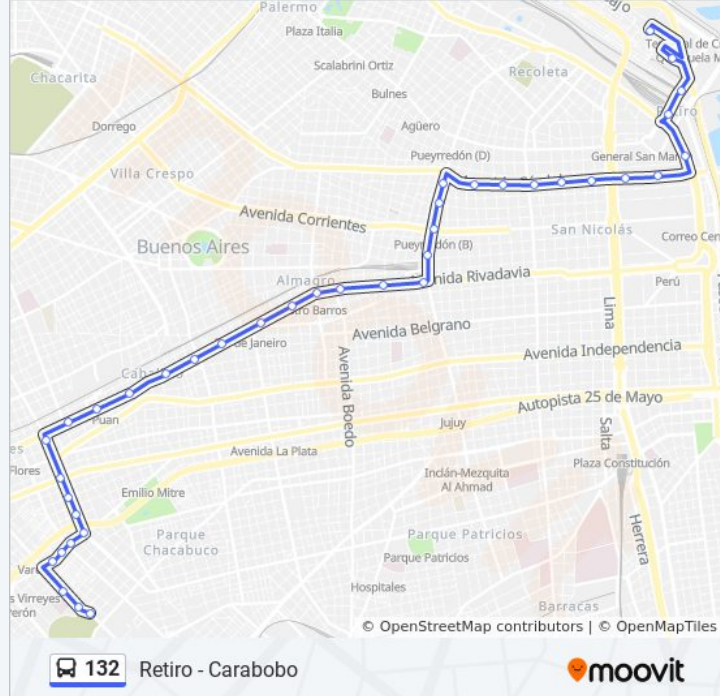

Dirección: Retiro - Carabobo

Paradas: 39

Duración del viaje: 46 min

Resumen de la línea:

Avenida Rivadavia Y Bulnes (8 - 132)

Av. Rivadavia Y Av. Medrano

Gascón Y Av. Rivadavia

Río De Janeiro Y Av. Rivadavia

Parque Rivadavia - Campichuelo Y Av. Rivadavia

Av. Acoyte Y Av. Rivadavia

Primera Junta (25 - 53 - 85 - 132)

Avenida Rivadavia, 5677

Av. Rivadavia, 6015

Avenida Rivadavia, 6177

Av. Carabobo Y Av. Rivadavia

Av. Directorio Y Av. Carabobo

Gregorio De Laferrere Y Av. Carabobo

Primera Junta Y Av. Carabobo

Av Eva Perón Y Av. Carabobo

Camacué Y Av. Eva Perón

Membrillar Y Av. Eva Perón

Avenida Eva Perón, 2499

Hospital Piñero - Asamblea Y Av. Varela

Avenida Varela, 1538

Avenida Varela, 1670

Sentido: Retiro - Flores

41 paradas

[VER HORARIO DE LA LÍNEA](#)

Prefectura Naval Argentina, 100

Retiro (132)

Retiro San Martín (132)