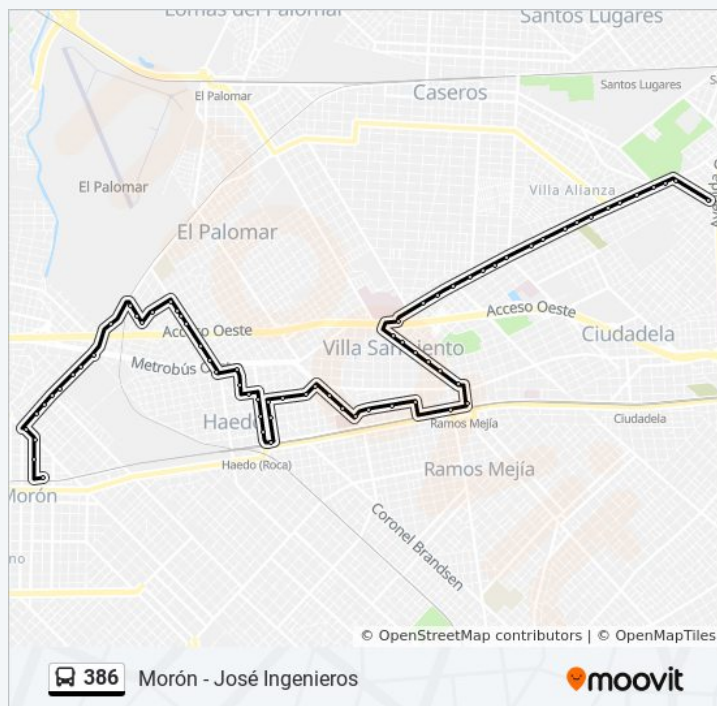

Fasola Y Vignes

Estación Haedo (326 - 386)

La Fraternidad Y Congreso

La Fraternidad Y Directorio

Directorio, 806

Directorio, 506

Directorio, 307

Dr. Luis Güemes, 452

Dr. Luis Güemes, 280

Virrey Liniers, 990

Virrey Liniers, 807

Virrey Liniers, 620

Parera Y Virrey Liniers

Güemes Y Leandro Nicéforo Alem

General Ricchieri, 23

3 De Febrero Y Avenida Presidente Perón

3 De Febrero Y Yapeyú

3 De Febrero Y Pedro Castelli

3 De Febrero Y Dolores

3 De Febrero Y Chascomús

Marcos De Alarcón Y Avenida Presidente Illia

Avenida Presidente Illia Y Armenia

Avenida Presidente Illia Y Francisco Madero

Avenida Presidente Illia Y Díaz Vélez

307 - Avenida Marcelo T. De Alvear Y 288 -
Mariano Acosta

307 - Avenida Marcelo T. De Alvear Y 284 -
Adolfo Alsina

307 - Avenida Marcelo T. Alvear Y 280 - Falucho

307 - Avenida Marcelo T. De Alvear Y 274 -
Hipólito Yrigoyen