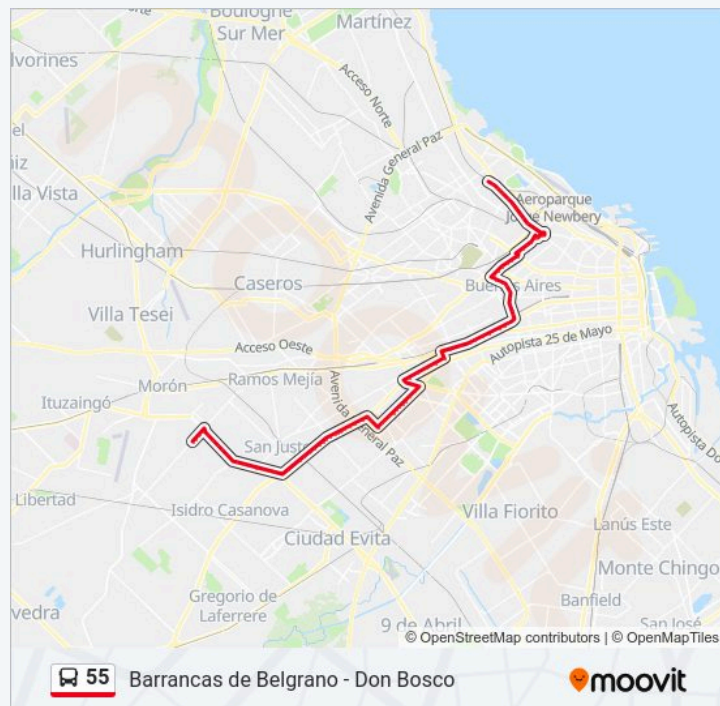

Uriarte Y Honduras

Uriarte Y Cabrera

Thames Y Avenida Córdoba

Thames Y Loyola

Thames Y Velazco

Thames Y Avenida Corrientes

Thames Y Padilla

Thames Y Muñecas

Avenida Acoyte Y Avenida Rivadavia (55 - 145)

Avenida Rivadavia Y Colpayo (55 - 88)

Primera Junta (49 - 55 - 145)

Avenida Rivadavia Y Espinosa (55 - 145)

Avenida Rivadavia Y Oroño (1 - 25 - 53 - 55 - 85)

Información de la línea 55 de Colectivo

Dirección: B: Don Bosco X Rotonda

Paradas: 98

Duración del viaje: 104 min

Resumen de la línea:

Avenida Rivadavia Y Donato Álvarez (55 - 145)

Avenida Rivadavia Y Avenida Boyacá (1 - 55 - 85)

Avenida Rivadavia Y Gavilán (55 - 136 - 145 - 163)