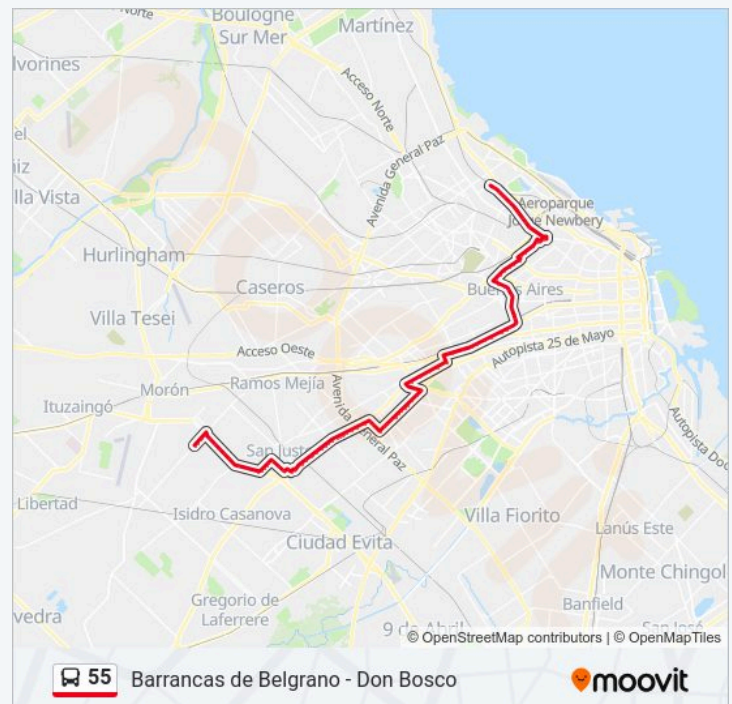

Uriarte Y Cabrera

Thames Y Avenida Córdoba

Thames Y Loyola

Thames Y Velazco

Thames Y Avenida Corrientes

Thames Y Padilla

Thames Y Muñecas

Avenida Warnes Y Tres Arroyos

Avenida Warnes Y Avenida Scalabrini Ortiz

Marechal Y Gandhi

Parque Centenario (55)

Hospital Durand (55)

Avenida Acoyte Y Vallese (55 - 145)

Sanatorio Méndez

Avenida Acoyte Y Neuquén

miércoles

Dirección: A: Don Bosco X San Justo

Paradas: 105

Duración del viaje: 106 min

Resumen de la línea:

Avenida Acoyte Y Avenida Rivadavia (55 - 145)

Avenida Rivadavia Y Colpayo (55 - 88)

Primera Junta (49 - 55 - 145)

Avenida Rivadavia Y Espinosa (55 - 145)

Avenida Rivadavia Y Oroño (1 - 25 - 53 - 55 - 85)

Avenida Rivadavia Y Donato Álvarez (55 - 145)

Avenida Rivadavia Y Avenida Boyacá (1 - 55 - 85)

Avenida Rivadavia Y Gavilán (55 - 136 - 145 - 163)