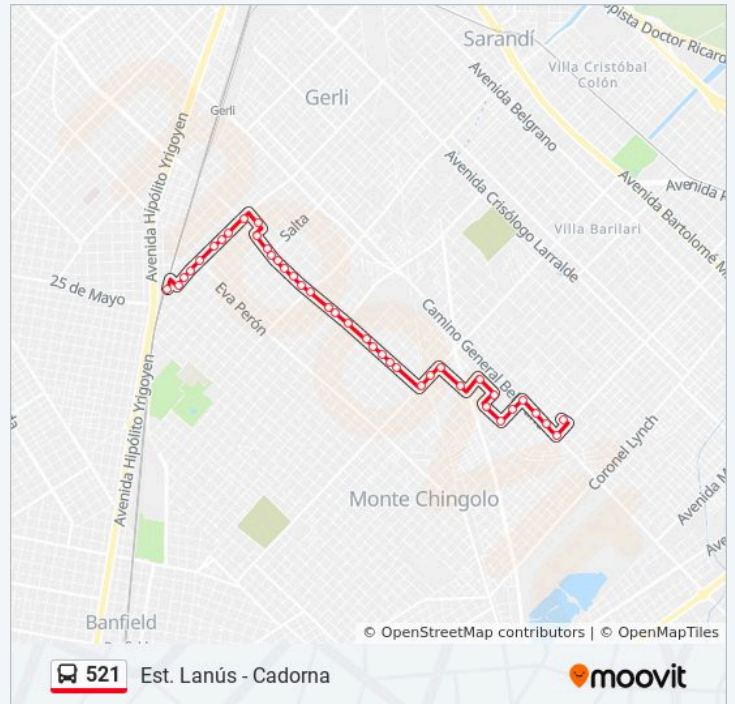

Pichincha, 3193

Pichincha, 3273

Pichincha, 3392

Centenario Uruguayo, 1034

Centenario Uruguayo, 920

Centenario Uruguayo, 832

Información de la línea 521 de Colectivo

Dirección: Est. Lanús - Cardona

Paradas: 48

Duración del viaje: 24 min

Resumen de la línea:

Pitágoras Y Centenario Uruguayo

Chascomús, 713

Boulevard De Los Italianos, 721

Bouchard, 3982

Bouchard Y Condarco