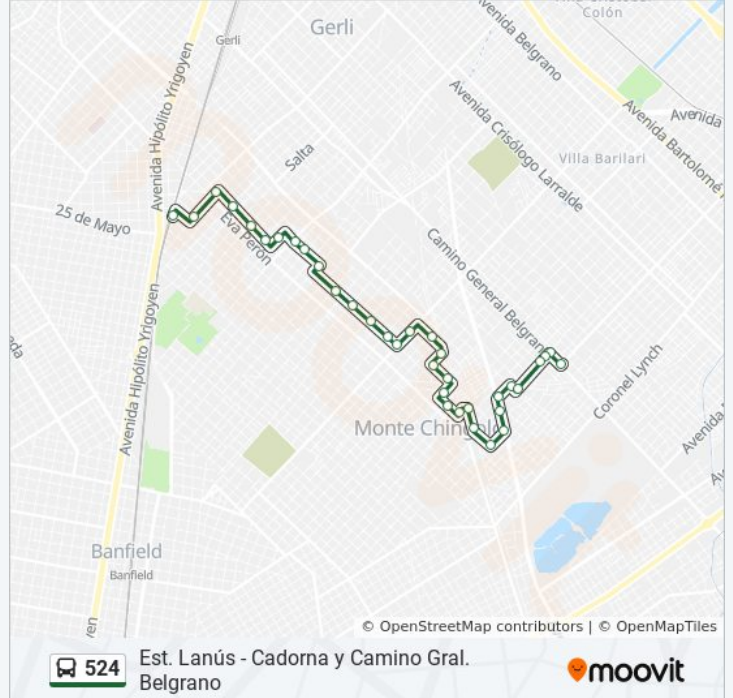

Juncal, 3825

Boulevard De Los Italianos, 1036

Ayacucho, 3646

Centenario Uruguayo, 990

Pichincha, 3392

Centenario Uruguayo, 1287

Pringles, 3318

Pringles, 3118

Pringles, 2926

Pringles, 2702

Coronel Pringles, 2626

Coronel Pringles, 2510

Villa De Luján, 1204

Pergamino, 1204

Juan Bautista Justo, 1330

Juncal, 2138

Juncal Y Hector Guidi

Juncal Y General Ferré

Doctor Guillermo Gaebeler, 1188

Juncal Y Cordoba

Salta, 1181

Juncal, 1419

Basavilbaso, 1377

Anatole France Y General Guido

Tucumán Y Anatole France

Centro De Transbordo Lanus (524)

Sentido: Est. Lanús - Cadorna Y Camino Gral. Belgrano

45 paradas

Horario de la línea 524 de colectivo

Est. Lanús - Cadorna Y Camino Gral. Belgrano

Horario de ruta: