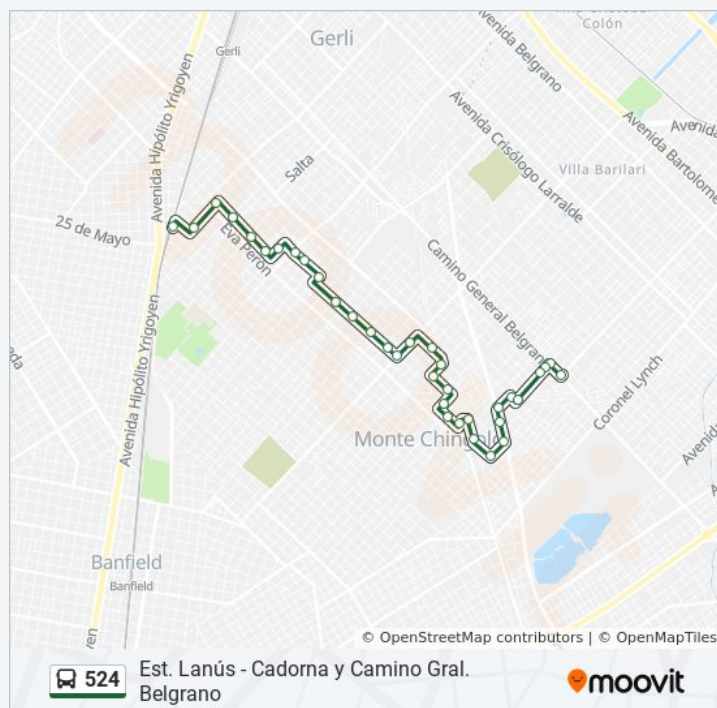

- Centro De Transbordo Lanus (524)
- Presidente Domingo Faustino Sarmiento, 1818
- Sarmiento Y Tucuman
- Sarmiento Y Eva Perón
- Sarmiento Y Guido
- Sarmiento Y Pringles
- Coronel Pringles, 1389
- Cnel. Pringles Y Salta
- Pringles Y Gaebeler
- Pringles Y Ferré
- Pringles Y Hector Guidi
- Pringles Y Madariaga
- Pringles Y Juan B. Justo
- Pringles Y Pergamino
- Luján Y Pringles
- Pringles, 2586
- Coronel Pringles, 2685
- Pringles, 2793
- Pringles, 2987
- Pringles Cnel., 3070
- Pringles, 3169
- General Pico, 1301
- Corones Pringles Y Centenario Uruguayo
- Centenario Uruguayo, 1110
- Pichincha, 3593
- Boulevard De Los Italianos, 1119
- Pichincha, 3800
- Coronel Méndez Y Coronel Pringles
- Coronel Pringles, 4173
- José Álvarez Condarco, 1345
- Avenida General Pinto, 4367

lunes	24 horas
martes	24 horas
miércoles	24 horas
jueves	24 horas
viernes	24 horas
sábado	24 horas
domingo	24 horas

Información de la línea 524 de colectivo

Dirección: Est. Lanús - Cadorna Y Camino Gral. Belgrano

Paradas: 45

Duración del viaje: 25 min

Resumen de la línea:

Pitágoras, 4460

Coronel Martiniano Chilavert, 4582 Y

Pitágoras, 4710

Cazón, 1415

Cazón, 1324