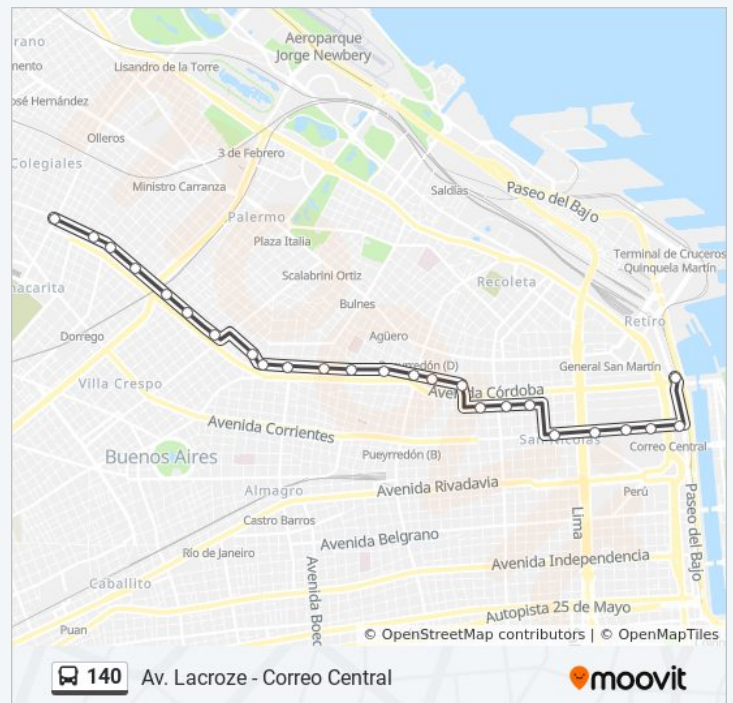

Avenida Niceto Vega Y Arévalo

Avenida Niceto Vega Y Bonpland (108 - 140)

Avenida Niceto Vega Y Humboldt

Niceto Vega Y Godoy Cruz (140)

Niceto Vega Y Serrano

Niceto Vega Y Armenia

Niceto Vega Y Avenida Scalabrini Ortiz

Av. Corrientes Y Reconquista

Av. Corrientes Y Bouchard (Luna Park)

Terminal Madero (140)

martes	24 horas
miércoles	24 horas
jueves	24 horas
viernes	24 horas
sábado	24 horas
domingo	24 horas

Información de la línea 140 de colectivo

Dirección: Av. Lacroze - Correo Central

Paradas: 29

Duración del viaje: 32 min

Resumen de la línea:

Sentido: Boulogne Sur Mer - Correo Central

96 paradas

[VER HORARIO DE LA LÍNEA](#)

Horario de la línea 140 de colectivo

Boulogne Sur Mer - Correo Central Horario de ruta:

Avenida Bernardo Ader, 671

Boedo Y Av. Bernardo Ader

La Calandria Y Bernardo Ader

Avenida Bernardo Ader, 1345

Soldado De Malvinas Y Bernardo Ader

Ucrania, 2216