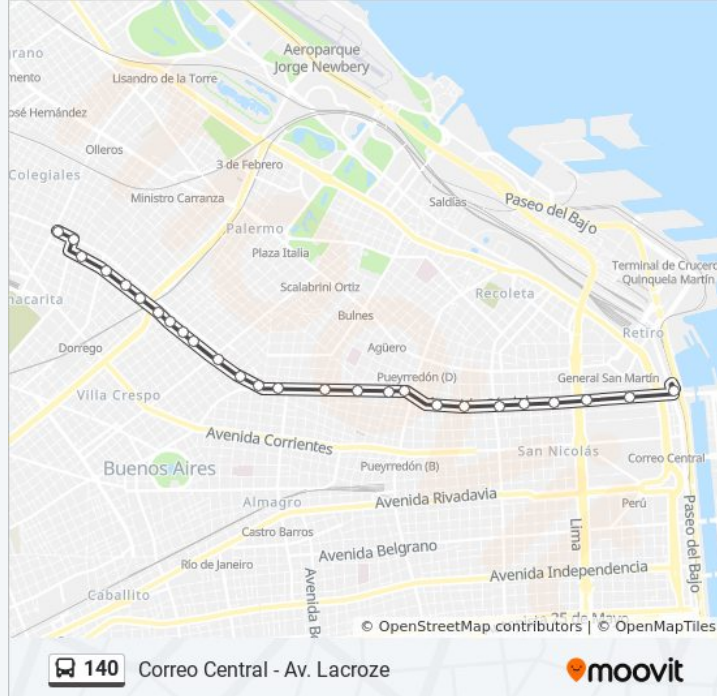

Dirección: Correo Central - Av. Lacroze

Paradas: 26

Duración del viaje: 28 min

Resumen de la línea:

Avenida Córdoba Y Palestina (106 - 140)

Avenida Córdoba Y Pringles (106 - 140)

Avenida Córdoba Y Avenida Scalabrini Ortiz (140)

Avenida Córdoba Y Gurruchaga (140)

Avenida Córdoba Y Serrano

Avenida Córdoba Y Uriarte (140)

Avenida Córdoba Y Godoy Cruz

Avenida Córdoba Y Fitz Roy (140)

Avenida Córdoba Y Ángel Carranza

Avenida Córdoba Y Avenida Dorrego (140)

Avenida Córdoba, 6200

Avenida Jorge Newbery, 3416

Avenida Álvarez Thomas Y Avenida Lacroze

Sentido: Correo Central - Boulogne Sur Mer

89 paradas

[VER HORARIO DE LA LÍNEA](#)

Terminal Madero (140)

Av. Córdoba Y Florida

Av. Córdoba Y Carlos Pellegrini

Av. Córdoba Y Cerrito

Avenida Córdoba, 1541

Av. Callao Y Av. Córdoba

Junin Y Av. Córdoba

Av. Córdoba Y Presidente José Evaristo Urriburu

Avenida Córdoba, 2657

Tomás Manuel De Anchorena Y Av. Córdoba