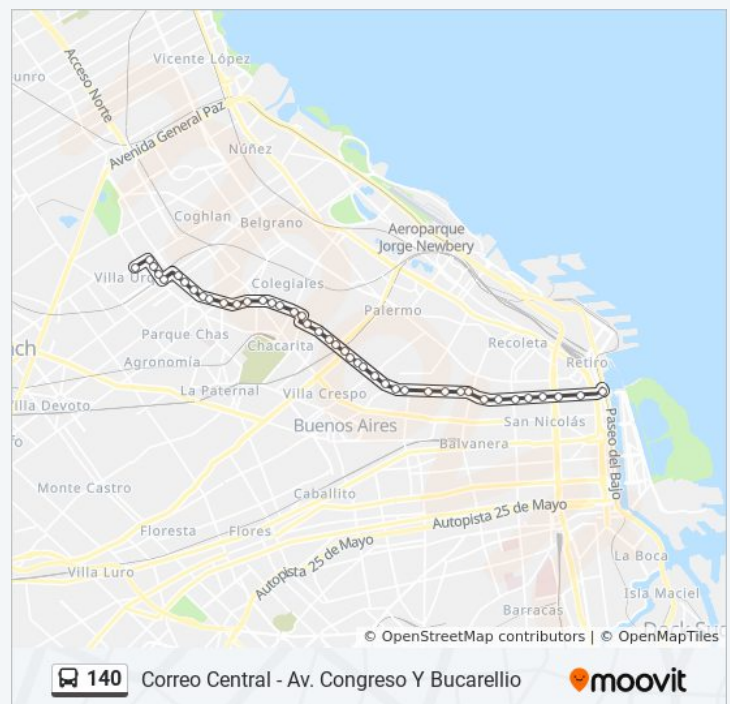

Avenida Córdoba, 6200

Avenida Álvarez Thomas Y Jorge Newbery (140)

Avenida Álvarez Thomas Y Avenida Lacroze

Avenida Álvarez Thomas Y Céspedes (140)

Avenida Álvarez Thomas Y Zabala (19 - 140)

Horario de la línea 140 de colectivo

Dirección: Correo Central - Av. Congreso Y Bucarellio

Paradas: 42

Duración del viaje: 43 min

Resumen de la línea:

Plaza San Miguel De Garicoits (19 - 140)

Avenida Álvarez Thomas Y Heredia (76 - 93 - 140)

Avenida Álvarez Thomas Y Tronador (93 - 140)

Avenida Álvarez Thomas Y Avenida De Los Incas (93 - 140 - 176)

Avenida Álvarez Thomas Y Virrey Del Pino (140 - 176)

Avenida Álvarez Thomas Y La Pampa (140 - 176)

Avenida Álvarez Thomas Y Echeverría

Avenida Álvarez Thomas Y Mendoza