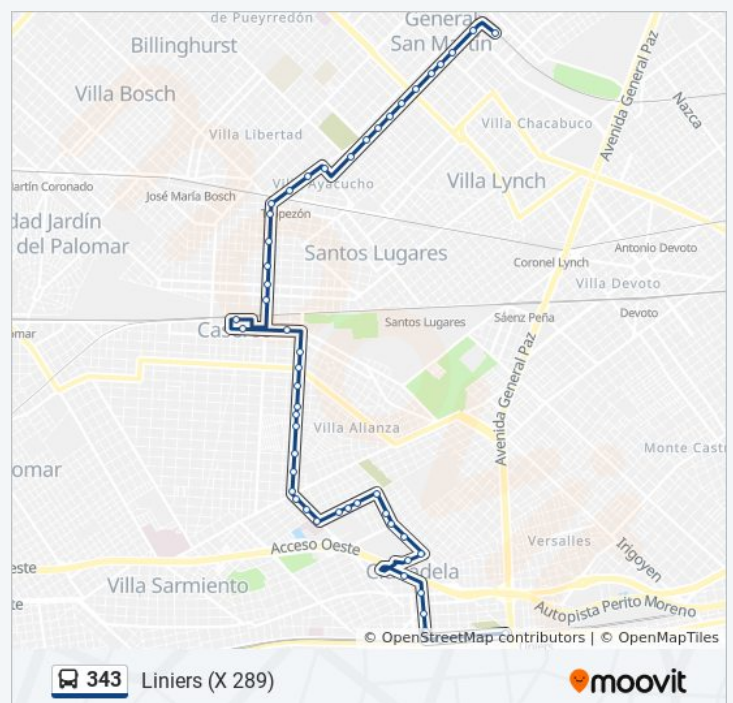

Información de la línea 343 de colectivo

Dirección: Liniers (X 289)

Paradas: 55

Duración del viaje: 45 min

Resumen de la línea:

602 - Valentín Gómez Y 651 - Domingo Faustino Sarmiento

Avenida Justo José De Urquiza, 4860