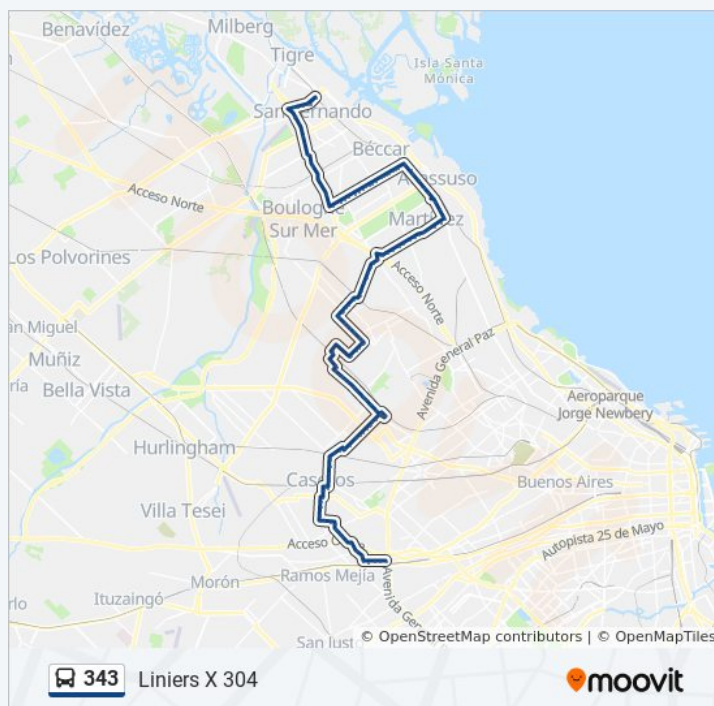

Información de la línea 343 de colectivo

Dirección: Liniers X 304

Paradas: 160

Duración del viaje: 145 min

Resumen de la línea:

Haedo, 1294

General Paz Y Intendente Tomkinson

Intendente Tomkinson Y Avenida Centenario