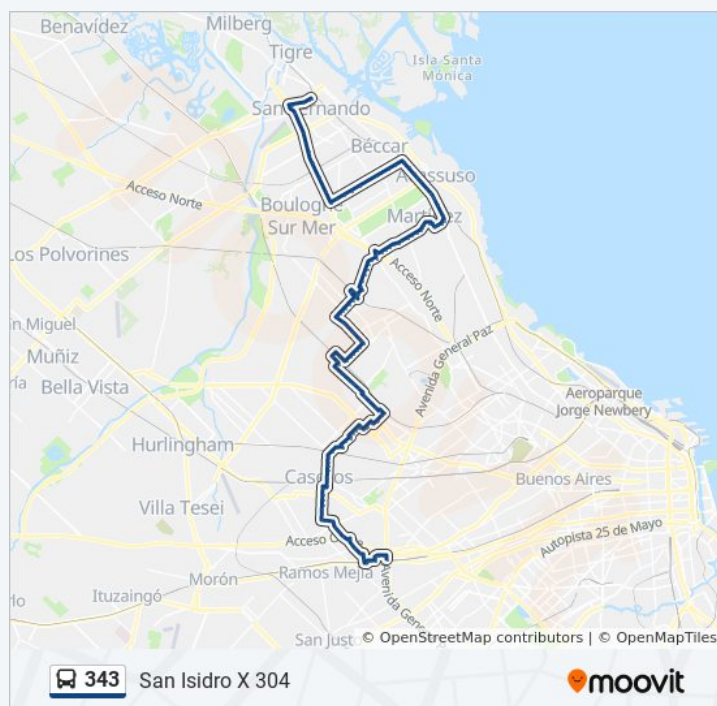

Resumen de la línea:

125 - Av. Eva Perón Y 56 - 1° De Mayo

119 - Coronel Mom Y 56 - 1° De Mayo

Cementerio De San Martín

56 - Matheu Y 115 - Maestro Dasso

56 - Matheu Y 111 - Rodríguez Peña

56 - Matheu Y 105 - Avellaneda