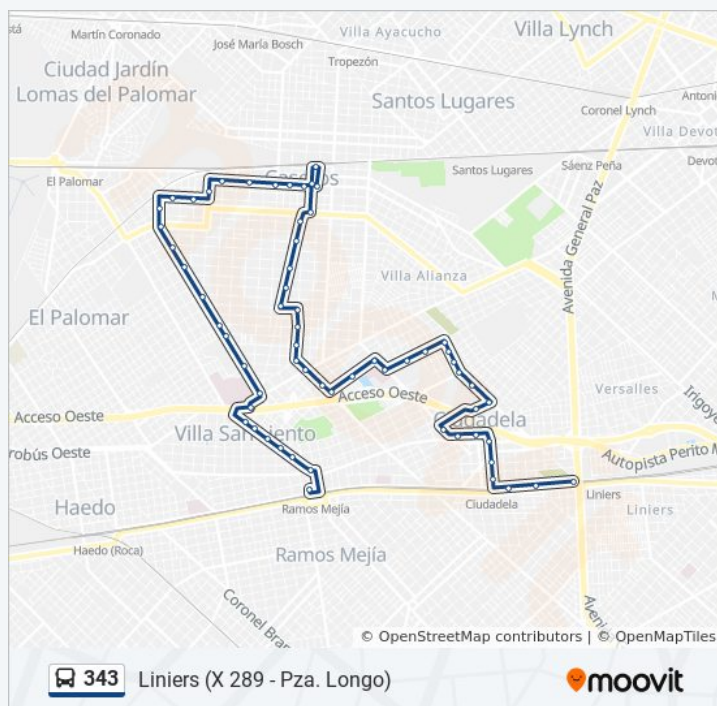

Liniers (X 289 - Pza. Longo) Horario de ruta:

| | |
|-----------|----------|
| lunes | 24 horas |
| martes | 24 horas |
| miércoles | 24 horas |
| jueves | 24 horas |
| viernes | 24 horas |
| sábado | 24 horas |
| domingo | 24 horas |

Información de la línea 343 de colectivo

Dirección: Liniers (X 289 - Pza. Longo)

Paradas: 62

Duración del viaje: 53 min

Resumen de la línea:

General Manuel Belgrano, 4804

Estación Caseros

Andrés Ferreyra, 2693