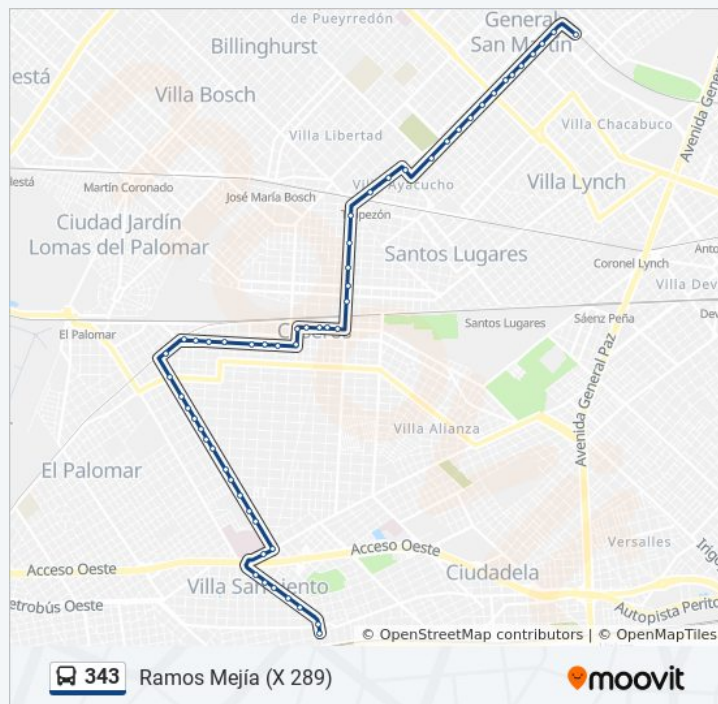

Resumen de la línea:

Perdriel, 905

Avenida Perdriel, 1100

Perdriel, 1187

Avenida Perdriel, 1285

Perdriel, 1399

Perdriel, 1491

Avenida Perdriel, 1559

Avenida Perdriel, 1795

Murillo Y Diag. 60 - República (Tf) / Perdriel (M)

Avenida Perdriel, 5125

Avenida Perdriel, 4985

Avenida Perdriel, 4875

Avenida Presidente Arturo Umberto Illia, 710

Avenida Presidente Illia Y Marcos De Alarcón