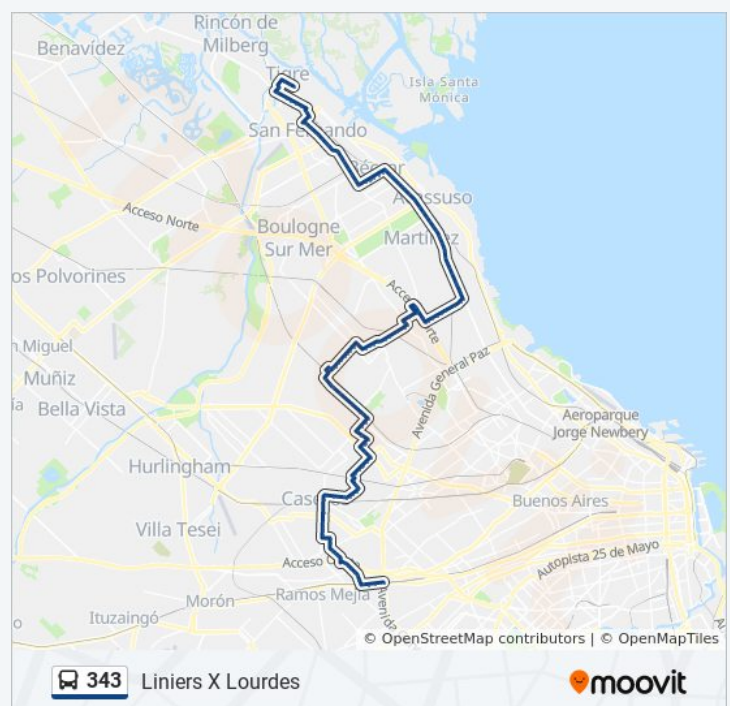

Avenida Juan B. Justo Y Sobremonte

Las Heras, 2001

Avenida Sobremonte, 299

Avenida Sobremonte, 585

Horario de la línea 343 de colectivo

Liniers X Lourdes Horario de ruta:

| | |
|-----------|----------|
| lunes | 24 horas |
| martes | 24 horas |
| miércoles | 24 horas |
| jueves | 24 horas |
| viernes | 24 horas |
| sábado | 24 horas |
| domingo | 24 horas |

Información de la línea 343 de colectivo

Dirección: Liniers X Lourdes

Paradas: 176

Duración del viaje: 153 min

Resumen de la línea:

Quirno Costa Y Sobremonte

Juan N. Madero, 2008

Avenida Sobremonte, 1231