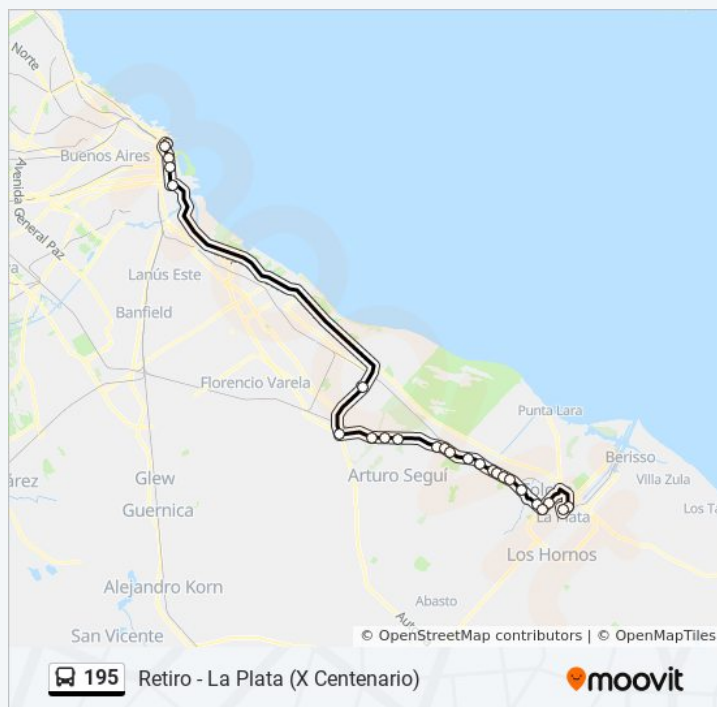

Información de la línea 195 de colectivo

Dirección: Retiro - La Plata (X Centenario)

Paradas: 27

Camino Parque Centenario Y Camino General Belgrano

Estación Vucetich

Escuela Policial Vucetich

Plaza Villa Elisa

Estación Gonnet

Camino Parque Centenario Y Calle 511

Avenida 13 Y Calle 527

Avenida 13 Y Avenida 32

Avenida 32 Y Avenida 7

Parada De Tren La Plata

Terminal La Plata

Duración del viaje: 97 min
Resumen de la línea: