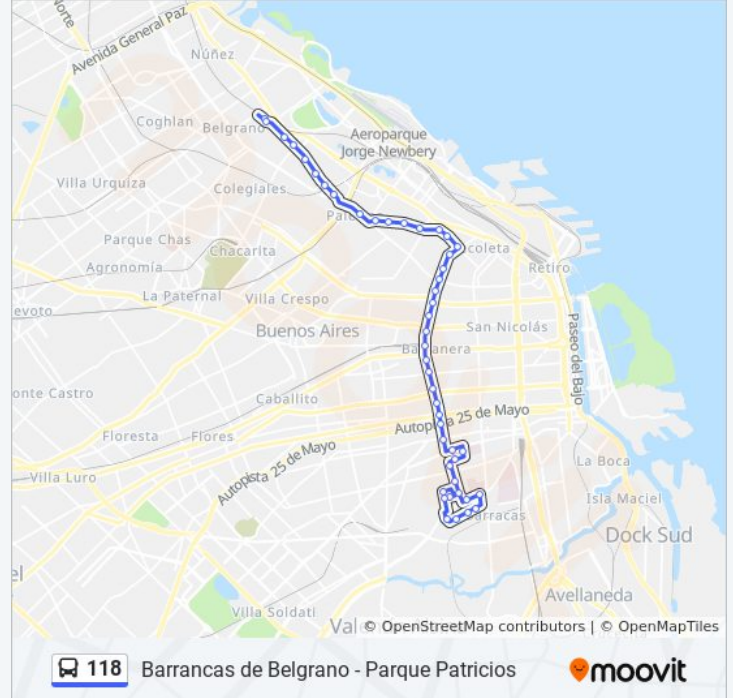

Av. San Juan Y Av. Jujuy

Cochabamba Y Av. Jujuy

Av. Juan De Garay Y Av. Jujuy

Av. Brasil Y Alberti

Pichincha, 1885

15 De Noviembre De 1889, 2487

Av. Jujuy Y Rondeau

Avenida Colonia, 195

Dr. Pedro Chutro Y Av. Colonia

Avenida Amancio Alcorta, 2396

Lafayette Y Av. Amancio Alcorta

Suárez, 3000

Convivencia 5, 3266

Suarez 3400

Miravé, 3640

Lavardén, 401

Los Patos, 2802

Doctor Profesor Pedro Chutro, 2735-2749

Sentido: Barrancas De Belgrano - Once

24 paradas

[VER HORARIO DE LA LÍNEA](#)

Avenida Virrey Vértiz, 1954

Horario de la línea 118 de colectivo

Barrancas De Belgrano - Once Horario de ruta:

lunes 24 horas

martes 24 horas

Barrancas De Belgrano

Avenida Luis María Campos, 1436

Av. Luis María Campos Y Av. Federico Lacroze

Av. Luis María Campos Y Maure

República De Eslovenia Y Av. Luis María Campos