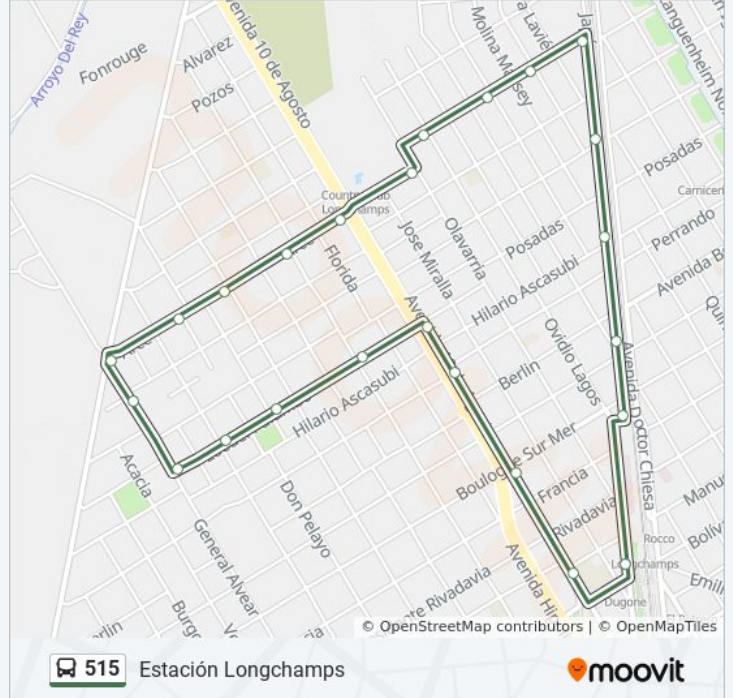

- Estación Longchamps Oeste
- Manuel Belgrano Y Av. Hipólito Yrigoyen
- Arias Y Boulogne Sur Mer
- Avenida Presidente Hipólito Yrigoyen, 17760
- Enrique Loedel Palumbo, 1565
- Intendente Alvaro Pintos, 3644
- Enrique Loedel Palumbo, 2079
- Enrique Loedel Palumbo, 2124
- Luis María Drago, 3690
- Luis María Drago, 3000
- Esteban Arce, 2256
- Esteban Arce, 2184
- Esteban Arce, 2023
- Esteban Arce, 1845
- Avenida Presidente Hipólito Yrigoyen, 17113
- Esteban Arce, 1448
- Echenagucia Esquina Posadas, 3318
- Comandante Manuel Prado, 3302

Dirección: Estación Longchamps

Paradas: 25

Duración del viaje: 19 min

Resumen de la línea:

Alfredo Bufano, 3313

Japon, 3264

Alfredo Bufano, 3499

Japon, 3650

Vallejos, 255

Ovidio Lagos, 420

Estación Longchamps Oeste

Sentido: Longchamps X Sakura

39 paradas

[VER HORARIO DE LA LÍNEA](#)

Roca, 813

Roca Y Quintana Manuel