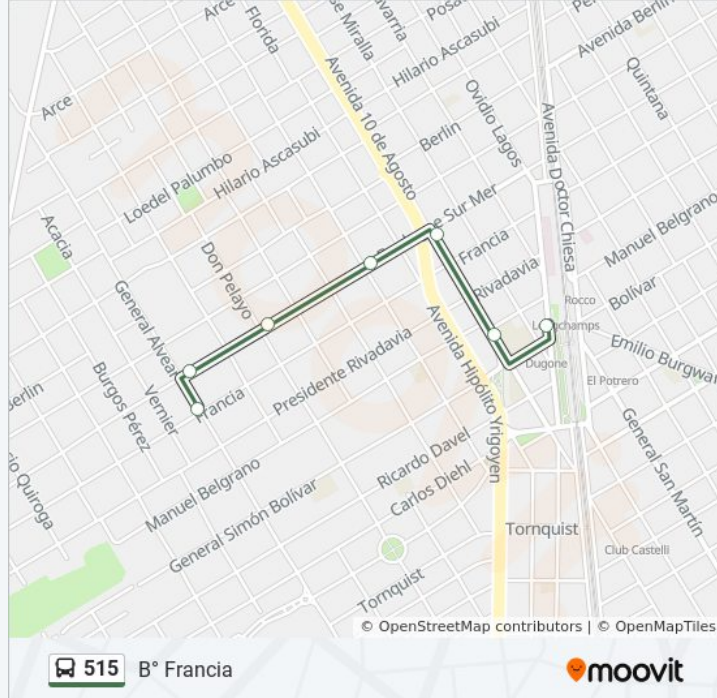

Dirección: B° Francia

Paradas: 24

Duración del viaje: 15 min

Resumen de la línea:

Francia, 2770

Francia, 2770

Francia, 2700

Francia, 2650

Felipe Boero, 517

Francia, 2409

Francia, 2345

Boulogne Sur Mer, 2296

Boulogne Sur Mer, 2124

Boulogne Sur Mer, 1824

Avenida Presidente Hipólito Yrigoyen, 17999

Vicepresidente Adolfo Alsina, 696

Estación Longchamps Oeste

Sentido: B° Rayo De Sol

26 paradas

[VER HORARIO DE LA LÍNEA](#)

Estación Burzaco

Doctor Manuel Quintana, 601

Intendente Calle Amenedo, 895

Eugenio De Burzaco, 349

Avenida Presidente Hipólito Yrigoyen, 14973

Santiago Bradley Y Av. Hipólito Yrigoyen

Avenida Presidente Hipólito Yrigoyen, 15460

Av. Hipólito Yrigoyen Y Av. 6 De Febrero

Avenida Presidente Hipólito Yrigoyen, 15892