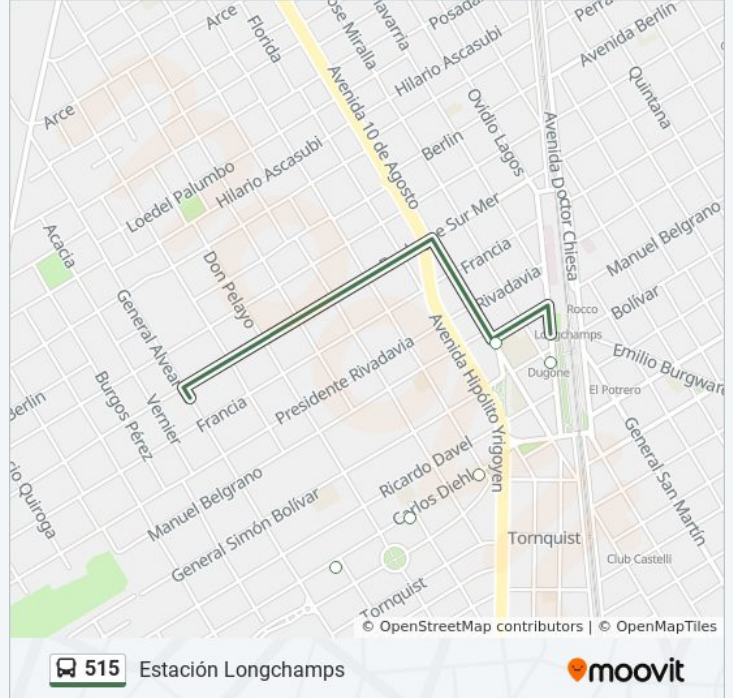

Granaderos, 1000

Diehl Y Rosario

Carlos Dihel Y Lucio Correa Morales

Carlos Dihel Y Intendente Barbosa

Carlos Dihel Y Alfonso XIII

Carlos Dihel Y Dr. Raul Scalabrini Ortiz

Manuel Belgrano Y Av. Hipólito Yrigoyen

Información de la línea 515 de colectivo

Dirección: Estación Longchamps

Paradas: 16

Duración del viaje: 9 min

Resumen de la línea:

Sentido: Estación Longchamps

25 paradas

[VER HORARIO DE LA LÍNEA](#)

- Estación Longchamps Oeste
- Manuel Belgrano Y Av. Hipólito Yrigoyen
- Arias Y Boulogne Sur Mer
- Avenida Presidente Hipólito Yrigoyen, 17760
- Enrique Loedel Palumbo, 1565
- Intendente Alvaro Pintos, 3644
- Enrique Loedel Palumbo, 2079
- Enrique Loedel Palumbo, 2124
- Luis María Drago, 3690
- Luis María Drago, 3000
- Esteban Arce, 2256
- Esteban Arce, 2184
- Esteban Arce, 2023
- Esteban Arce, 1845
- Avenida Presidente Hipólito Yrigoyen, 17113
- Esteban Arce, 1448
- Echenagucia Esquina Posadas, 3318
- Comandante Manuel Prado, 3302