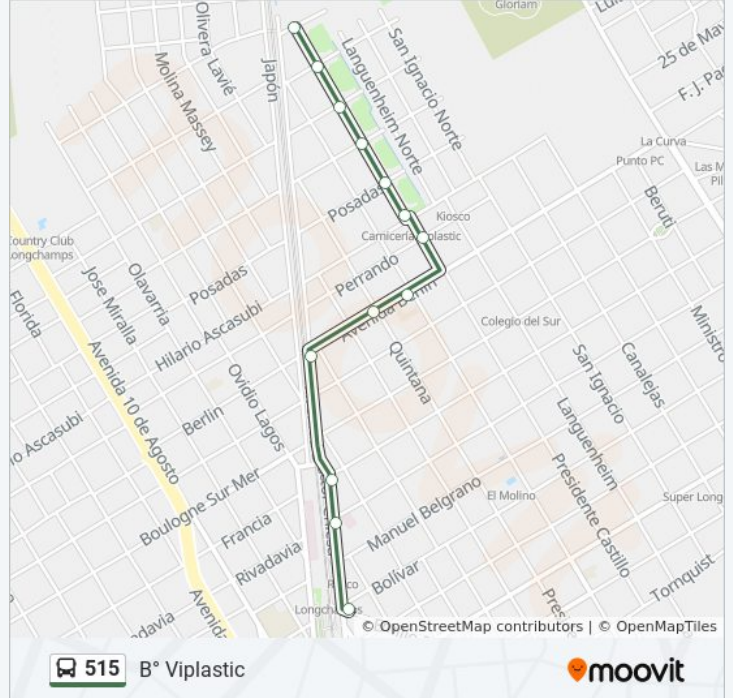

Dirección: B° Viplastic

Paradas: 13

Duración del viaje: 7 min

Resumen de la línea:

Sentido: Est. Burzaco

27 paradas

[VER HORARIO DE LA LÍNEA](#)

- Eduardo Gutierrez X Filiberto
- Ruta Provincial 16 X San Roque
- Avenida Argentina, 4524
- La Chilca, 756
- Ruta Provincial 16, 3364
- Ruta Provincial 16, 4384
- Ruta Provincial 16, 4121
- Malvinas Argentinas, 2789
- Ruta Provincial 16, 2636
- Ruta Provincial 16, 3606
- Esteban Arce, 2256
- Luis María Drago, 3070
- Luis María Drago, 2069
- Luis María Drago, 2520
- Presidente Roberto M. Ortiz, 2387
- Presidente Roberto M. Ortiz, 2052
- Avenida Hipolito Yrigoyen, 16100
- Avenida Presidente Hipólito Yrigoyen, 15892

Dirección: Est. Burzaco

Paradas: 27

Duración del viaje: 26 min

Resumen de la línea:

Av. Hipólito Yrigoyen Y Junín

Av. Hipólito Yrigoyen Y Wilson

Av. Hipólito Yrigoyen Y Amancio Alcorta

Avenida Presidente Hipólito Yrigoyen, 15000