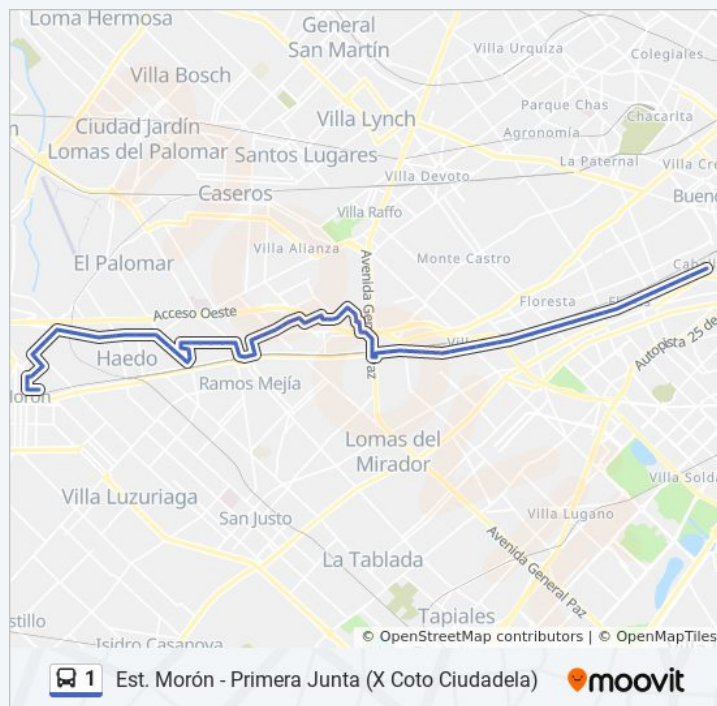

Ingeniero Mitre Y Marcos Paz

Ingeniero Mitre Y Rivera Indarte

Ingeniero Mitre Y Doctor Gutiérrez

Ingeniero Mitre Y General Bosch

Ingeniero Mitre Y Cervantes

9 De Julio Y Avenida Gaona

9 De Julio, 40

Estación Ramos Mejía (1 - 166)

Monteagudo, 23

Monteagudo, 197

Dr. Saturnino Segurola, 268

Almirante O'Connor, 210

sábado

24 horas

domingo

24 horas

Información de la línea 1 de colectivo

Dirección: Est. Morón - Primera Junta (X Coto Ciudadela)

Paradas: 81

Duración del viaje: 72 min

Resumen de la línea:

Almte. O'Connor, 12

San Roque, 4710

San Roque, 4602