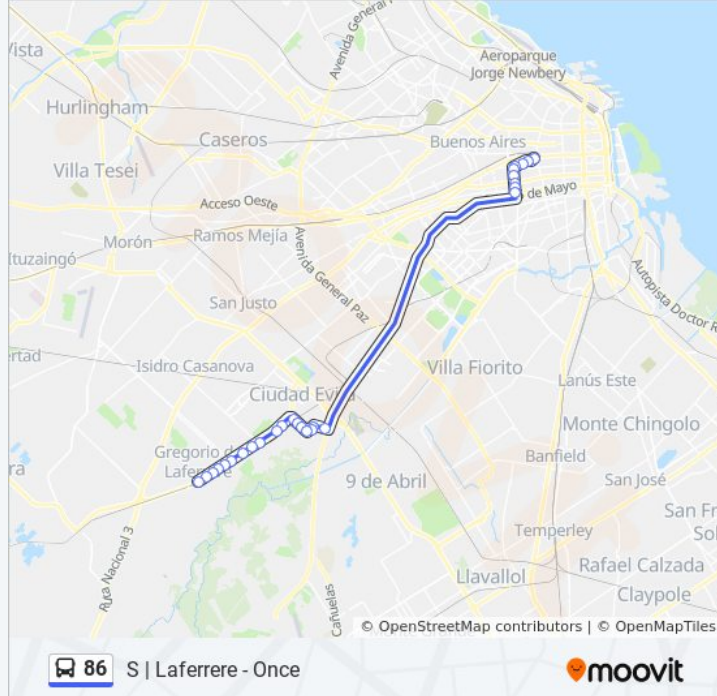

Avenida Hipólito Yrigoyen, 3618

Avenida Hipólito Yrigoyen, 3326

Avenida Hipólito Yrigoyen, 3130

88 - Plaza Once

Sentido: S | Laferrere - P. De Mayo X 9 De Julio X Autopista

24 paradas

[VER HORARIO DE LA LÍNEA](#)