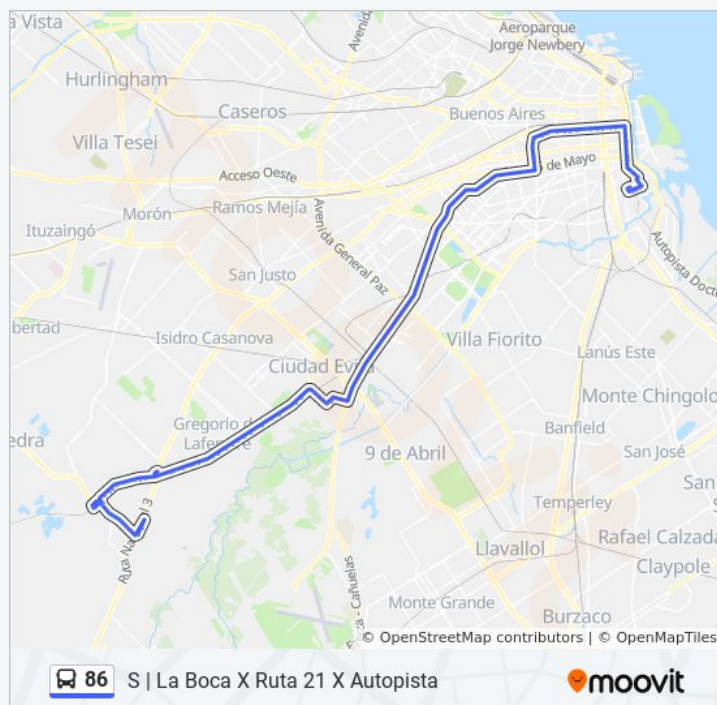

Paradas: 95

Duración del viaje: 124 min

Resumen de la línea:

Avenida Senguel Y Llorente

Avenida Senguel Y Arredondo

Avenida Senguel Y Arrotea

Avenida Senguel Y Tinogasta

Avenida Senguel Y Armonía