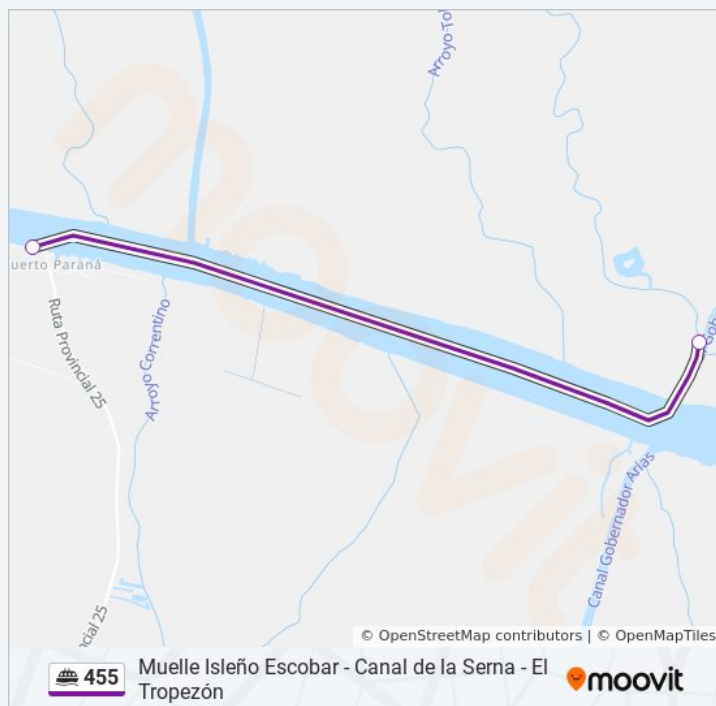

viernes	8:40 - 16:30
sábado	8:00 - 18:00
domingo	8:00 - 18:00

Información de la línea 455 de ferry

Dirección: El Tropezón→Puerto Paraná

Paradas: 3

Duración del viaje: 21 min

Resumen de la línea:

Sentido: Hospital Oscar Do Porto→Puerto Paraná

Resumen de la línea:

Sentido: Puerto Paraná→Escuela - Primaria San Martín - Arroyo Durazno

4 paradas

[VER HORARIO DE LA LÍNEA](#)

Puerto Paraná

Hospital Oscar Do Porto

El Ceibo

Escuela - Primaria San Martín - Arroyo Durazno

Horario de la línea 455 de ferry

Puerto Paraná→Escuela - Primaria San Martín - Arroyo Durazno Horario de ruta:

lunes	Sin Servicio
martes	Sin Servicio
miércoles	Sin Servicio
jueves	Sin Servicio
viernes	Sin Servicio
sábado	7:30 - 8:30
domingo	Sin Servicio

Información de la línea 455 de ferry

Dirección: Puerto Paraná→Escuela - Primaria San Martín - Arroyo Durazno

Paradas: 4

Duración del viaje: 13 min

Resumen de la línea:

Sentido: Puerto Paraná→Hospital Oscar Do Porto