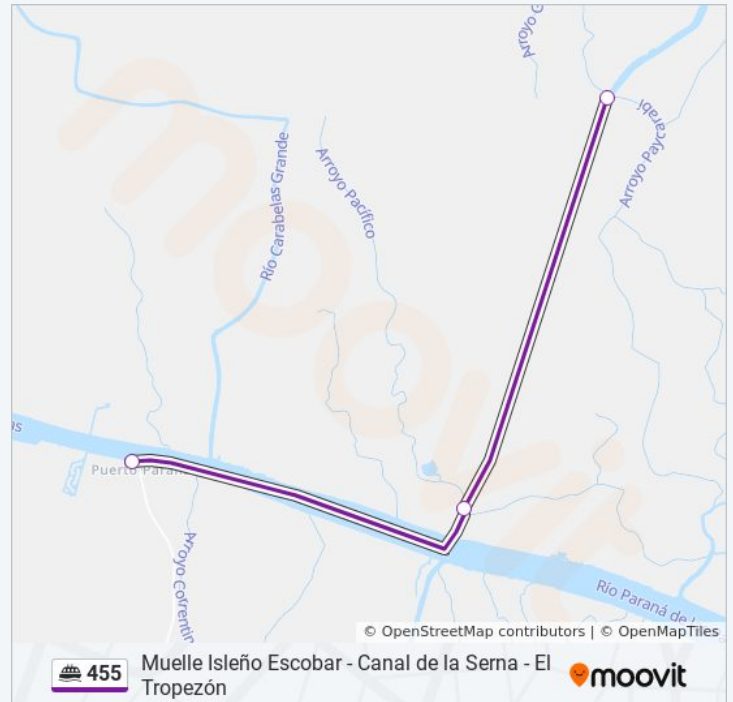

Información de la línea 455 de ferry**Dirección:** Camping→Puerto Paraná**Paradas:** 3**Duración del viaje:** 7 min**Resumen de la línea:** [Mapa de 455 de ferry.](#)**Sentido: El Tropezón→Puerto Paraná**

3 paradas

[VER HORARIO DE LA LÍNEA](#)

El Tropezón

Escuela - Primaria San Martín - Arroyo Durazno

Puerto Paraná

Horario de la línea 455 de ferry

El Tropezón→Puerto Paraná Horario de ruta:

lunes	8:40 - 16:30
martes	8:40 - 16:30
miércoles	8:40 - 16:30
jueves	8:40 - 16:30

viernes	8:40 - 16:30
sábado	8:00 - 18:00
domingo	8:00 - 18:00

Información de la línea 455 de ferry

Dirección: El Tropezón→Puerto Paraná

Paradas: 3

Duración del viaje: 21 min

Resumen de la línea:

Sentido: Hospital Oscar Do Porto→Puerto Paraná

Información de la línea 455 de ferry

Dirección: Hospital Oscar Do Porto→Puerto Paraná

Paradas: 2

Duración del viaje: 4 min

Resumen de la línea:

 [Mapa de 455 de ferry.](#)

Sentido: Puerto Paraná→Camping

3 paradas