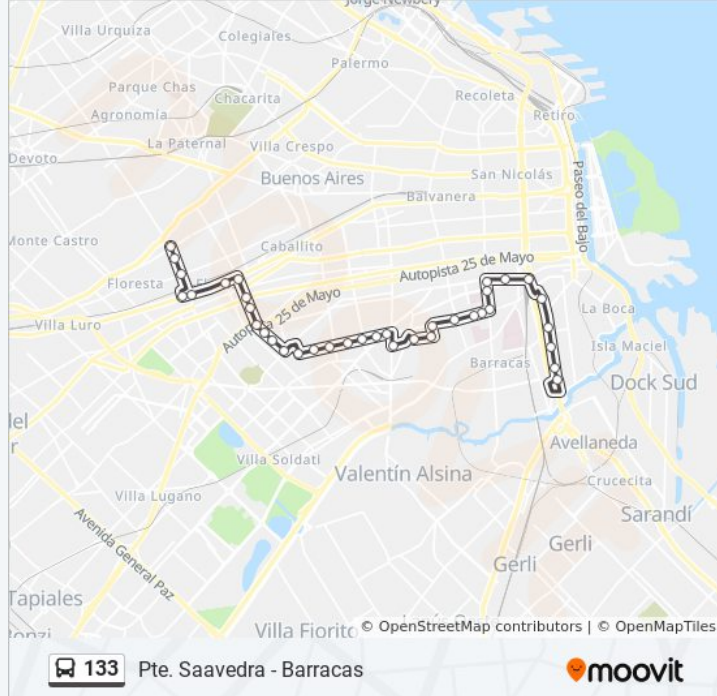

Avenida Caseros Y Treinta Y Tres Orientales

Avenida Caseros Y Raulet

Uspallata Y Agaces

Uspallata Y Pepirí

Doctor Rene Favaloro Y Monteagudo (28 - 133)

Monteagudo Y Avenida Caseros (28 - 133)

Avenida Caseros Y Avenida Colonia (28 - 133)

Avenida Juan De Garay Y Salta (4 - 12 - 133 - 168)

Plaza Constitución (62 - 133)

Avenida Montes De Oca Y Finochietto

Avenida Montes De Oca Y Brandsen

Avenida Montes De Oca Y Rocha

Avenida Montes De Oca Y California

Avenida Montes De Oca, 1914-1940

Sentido: Barracas - Av. Gaona Y Av. Nazca

44 paradas

[VER HORARIO DE LA LÍNEA](#)

Av. Montes De Oca Y Av. Iriarte

Avenida Montes De Oca, 1300

Av. Montes De Oca Y Av. Suárez

Manuel J. Samperio Y Av. Martín García

Avenida Montes De Oca Y Avenida Caseros

Plaza Constitución (133)

Avenida Juan De Garay Y Santiago Del Estero (61 - 133)

Horario de la línea 133 de colectivo

Barracas - Av. Gaona Y Av. Nazca Horario de ruta: