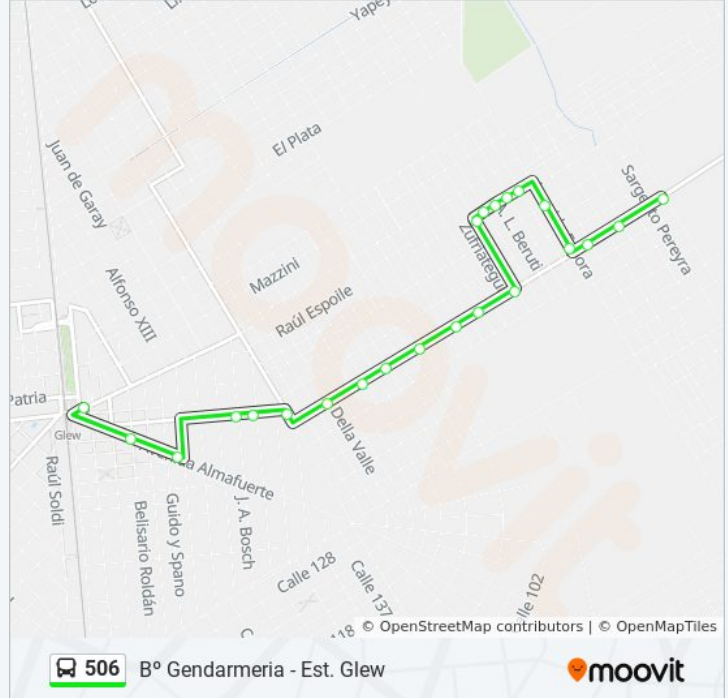

### Información de la línea 506 de colectivo

**Dirección:** B° Gendarmería

**Paradas:** 18

**Duración del viaje:** 13 min

**Resumen de la línea:**