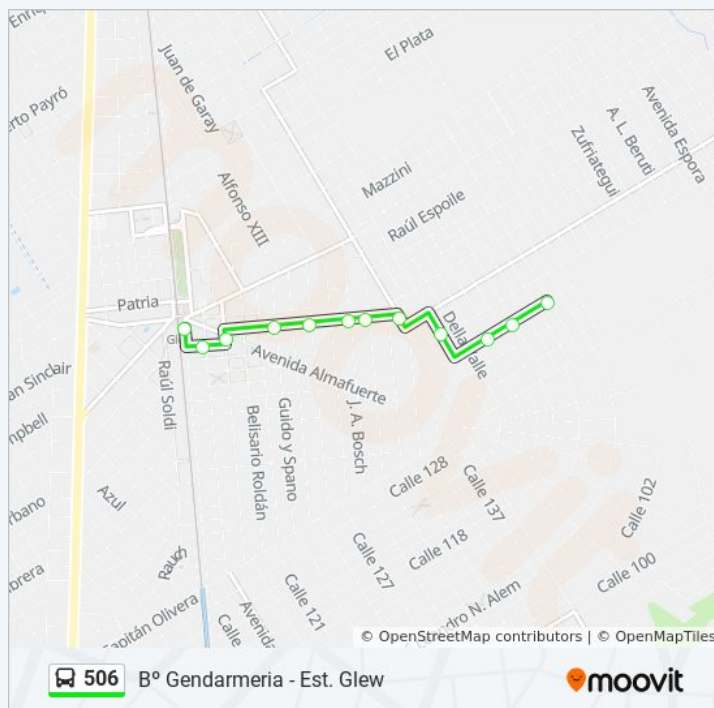

### Información de la línea 506 de colectivo

**Dirección:** Tapin Y Larreta

**Paradas:** 12

**Duración del viaje:** 8 min

**Resumen de la línea:**

Los horarios y mapas de la línea 506 de colectivo están disponibles en un PDF en [moovitapp.com](https://moovitapp.com). Utiliza [Moovit App](https://moovitapp.com) para ver los horarios de los autobuses en vivo, el horario del tren o el horario del metro y las indicaciones paso a paso para todo el transporte público en Buenos Aires.