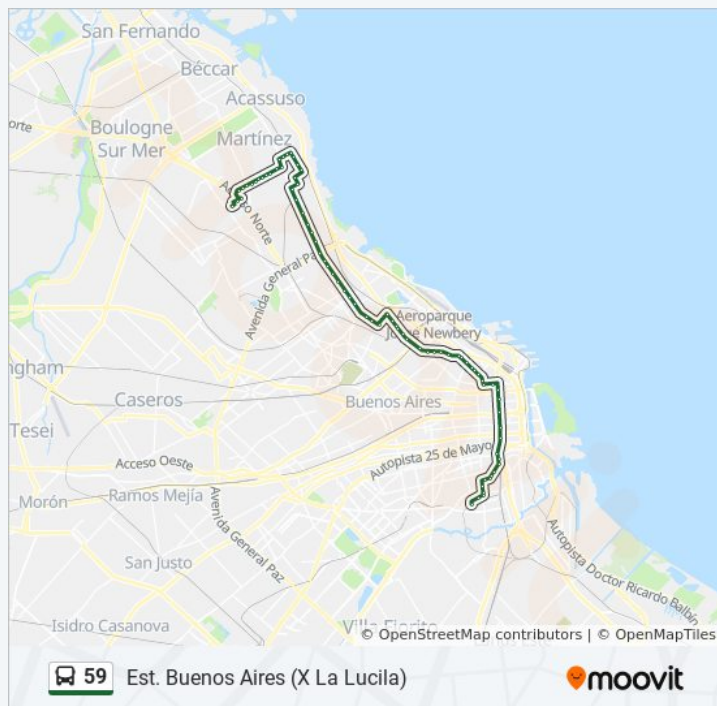

Avenida Maipú Y Ricardo Gutiérrez

Estación Bartolomé Mitre

Yrigoyen (59 - 152)

Urquiza (59 - 152)

Melo (59 - 152)

Álvarez (59 - 152 - 161)

Gral. Paz

Deheza (59 - 60)

### Información de la línea 59 de colectivo

**Dirección:** Est. Buenos Aires (X La Lucila)

**Paradas:** 82

**Duración del viaje:** 98 min

**Resumen de la línea:**

Manzanares (59 - 60)

Manuela Pedraza (59 - 60)

República De Eslovenia Y Av. Luis María Campos

República De Eslovenia Y Av. Luis María Campos

Arévalo Y Av. Luis María Campos

Avenida Luis María Campos, 88

Uriarte (59 - 108 - 118)

Plaza Italia - Av. Gral. Las Heras