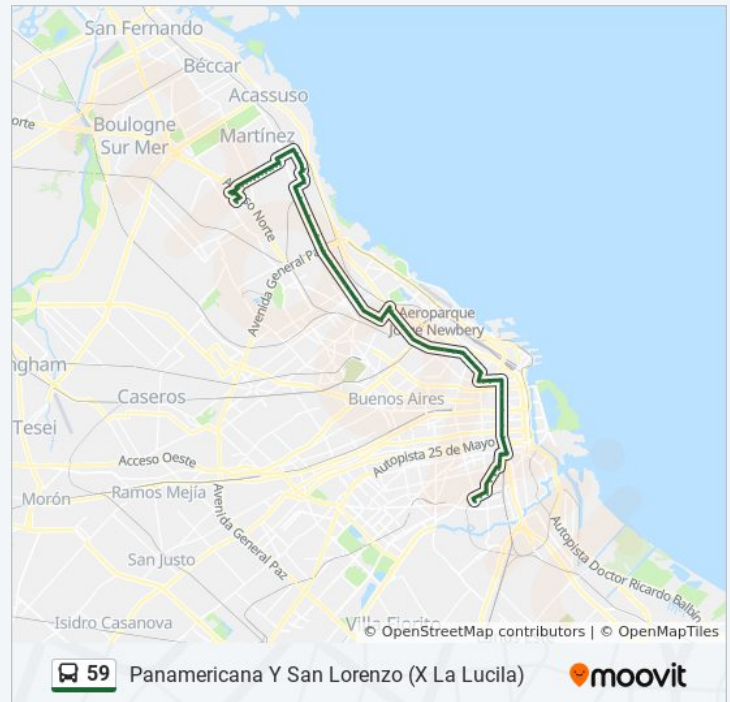

Av. Luis María Campos Y Tte. Benjamín Matienzo

Av. Luis María Campos Y Gorostiaga

Avenida Federico Lacroze Y Luis María Campos

**Dirección:** Panamericana Y San Lorenzo (X La Lucila)

**Paradas:** 93

**Duración del viaje:** 102 min

**Resumen de la línea:**

Avenida Federico Lacroze, 1811

Teodoro Garcia Y Luis Maria Campos

Teodoro García, 2193

Teodoro García, 2379

Palpa

Virrey Loreto

Echeverria