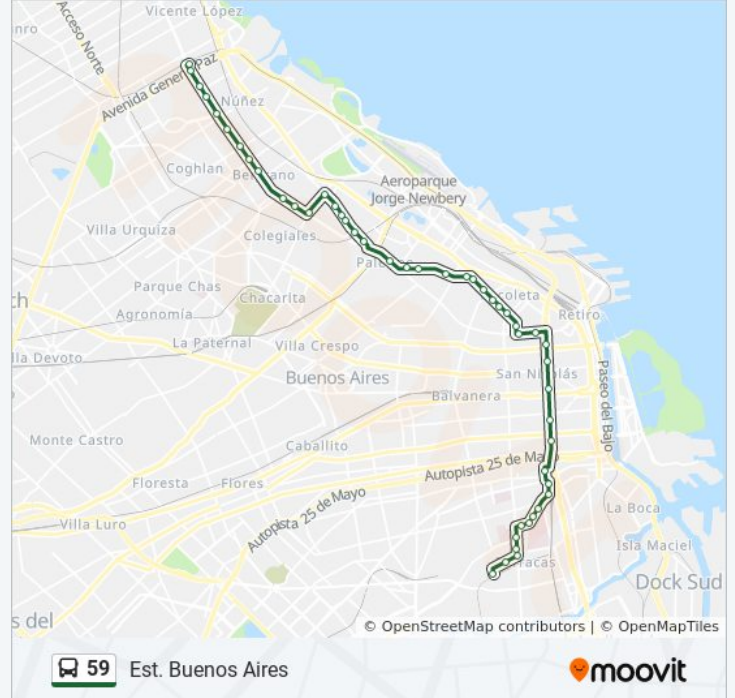

Avenida General Las Heras, 2252-2300

Av. General Las Heras Y Presidente José Evaristo Uriburu

Avenida General Las Heras, 1850

Montevideo, 1306

Avenida Santa Fe, 1560

Avenida Santa Fe, 1246

Paraguay

Obelisco Norte

Bartolomé Mitre, 1050

Venezuela

Estados Unidos

Lima, 1475

Est. Constitución

Lima, 1933

Avenida Amancio Alcorta, 1429

Baigorri Y Av. Amancio Alcorta

Avenida Amancio Alcorta, 1695

Los Patos, 1891

José A. Cortejarena Y Av. Vélez Sársfield

Avenida Vélez Sarsfield, 691

Olavarría Y Av. Vélez Sársfield

Olavarría, 3200

Luna, 1297

**Sentido: Est. Buenos Aires (X Autopista)**

42 paradas

**Horario de la línea 59 de colectivo**

Est. Buenos Aires (X Autopista) Horario de ruta:

Domingo De Acassuso, 4464 (Terminal Línea 59)

San Lorenzo, 4156

Debenedetti, 3639

Debenedetti, 3602

Debenedetti, 3210