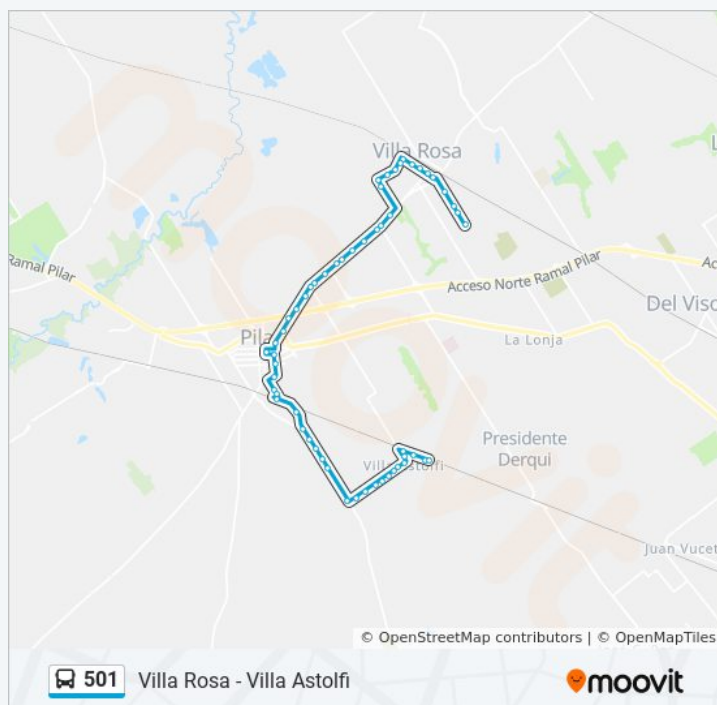

viernes 24 horas

sábado 24 horas

domingo 24 horas

Información de la línea 501 de colectivo

Dirección: Villa Rosa - Villa Astolfi

Paradas: 55

Duración del viaje: 53 min

Resumen de la línea:

Victor Vergani, 791

Silvio Braschi Y Av. Tomás Márquez

Nazarre, 1190

Nazarre Y Bergantín Independencia

Bergantin Independencia, 556

Maipu, 1701

Goleta Río E Islas De Los Estados

C.F.P. Amalia Fortabat