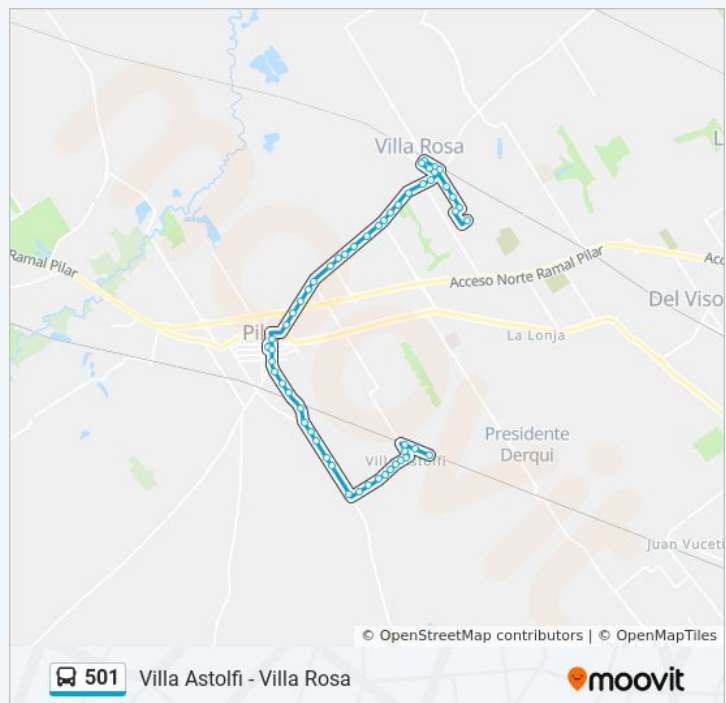

Av. Tomás Márquez Y Silvio Braschi

Ituzaingó, 820

Hipólito Yrigoyen, 500

Bernardino Rivadavia, 550

Tucumán, 498

Av. Tratado Del Pilar Y 25 De Mayo

Horario de la línea 501 de colectivo

Villa Astolfi - Villa Rosa Horario de ruta:

lunes	24 horas
martes	24 horas
miércoles	24 horas
jueves	24 horas
viernes	24 horas
sábado	24 horas
domingo	24 horas

Información de la línea 501 de colectivo

Dirección: Villa Astolfi - Villa Rosa

Paradas: 54

Duración del viaje: 52 min

Resumen de la línea:

Av. Tratado Del Pilar Y 9 De Julio

Instituto Verbo Divino

Av. Honorio Pueyrredón Y Dr. Penna (Entrada San Alejo)

Av. Honorio Pueyrredón Y Dr. Ricardo Levene

Av. Honorio Pueyrredón Y Dr. Beláustegui