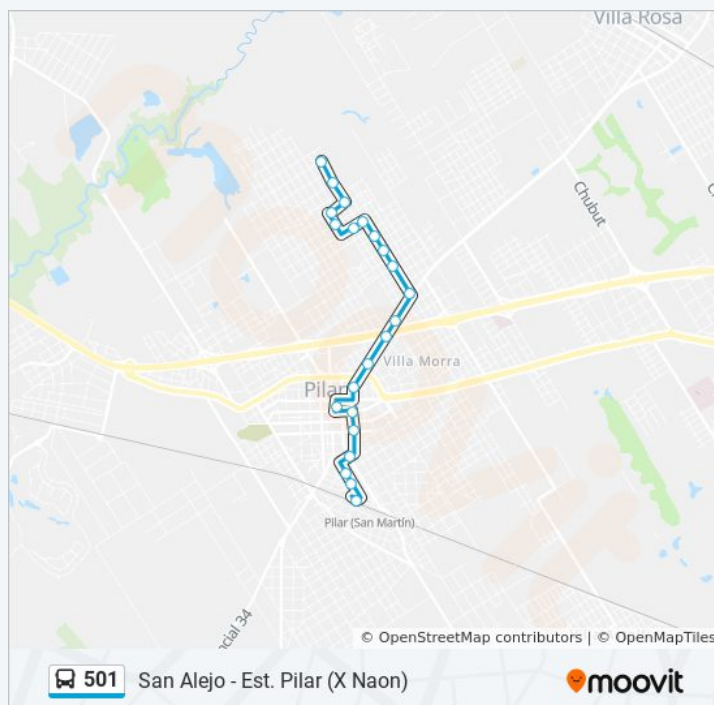

Av. Tratado Del Pilar Y Uruguay

Ramirez Y Tucumán

Bernardino Rivadavia, 550

Hipólito Yrigoyen Y Victor Vergani

Victor Vergani, 791

Silvio Braschi Y Av. Tomás Márquez

Nazarre, 1096

Nazarre, 1190

Bergantin Independencia, 556

Horario de la línea 501 de colectivo

San Alejo - Est. Pilar (X Naon) Horario de ruta:

lunes	05:30 - 21:30
martes	05:30 - 21:30
miércoles	05:30 - 21:30
jueves	05:30 - 21:30
viernes	05:30 - 21:30
sábado	05:30 - 21:30
domingo	05:30 - 21:30

Información de la línea 501 de colectivo

Dirección: San Alejo - Est. Pilar (X Naon)

Paradas: 22

Duración del viaje: 18 min

Resumen de la línea:

Horario de la línea 501 de colectivo

San Alejo - Est. Pilar (X Nicaragua) Horario de ruta: